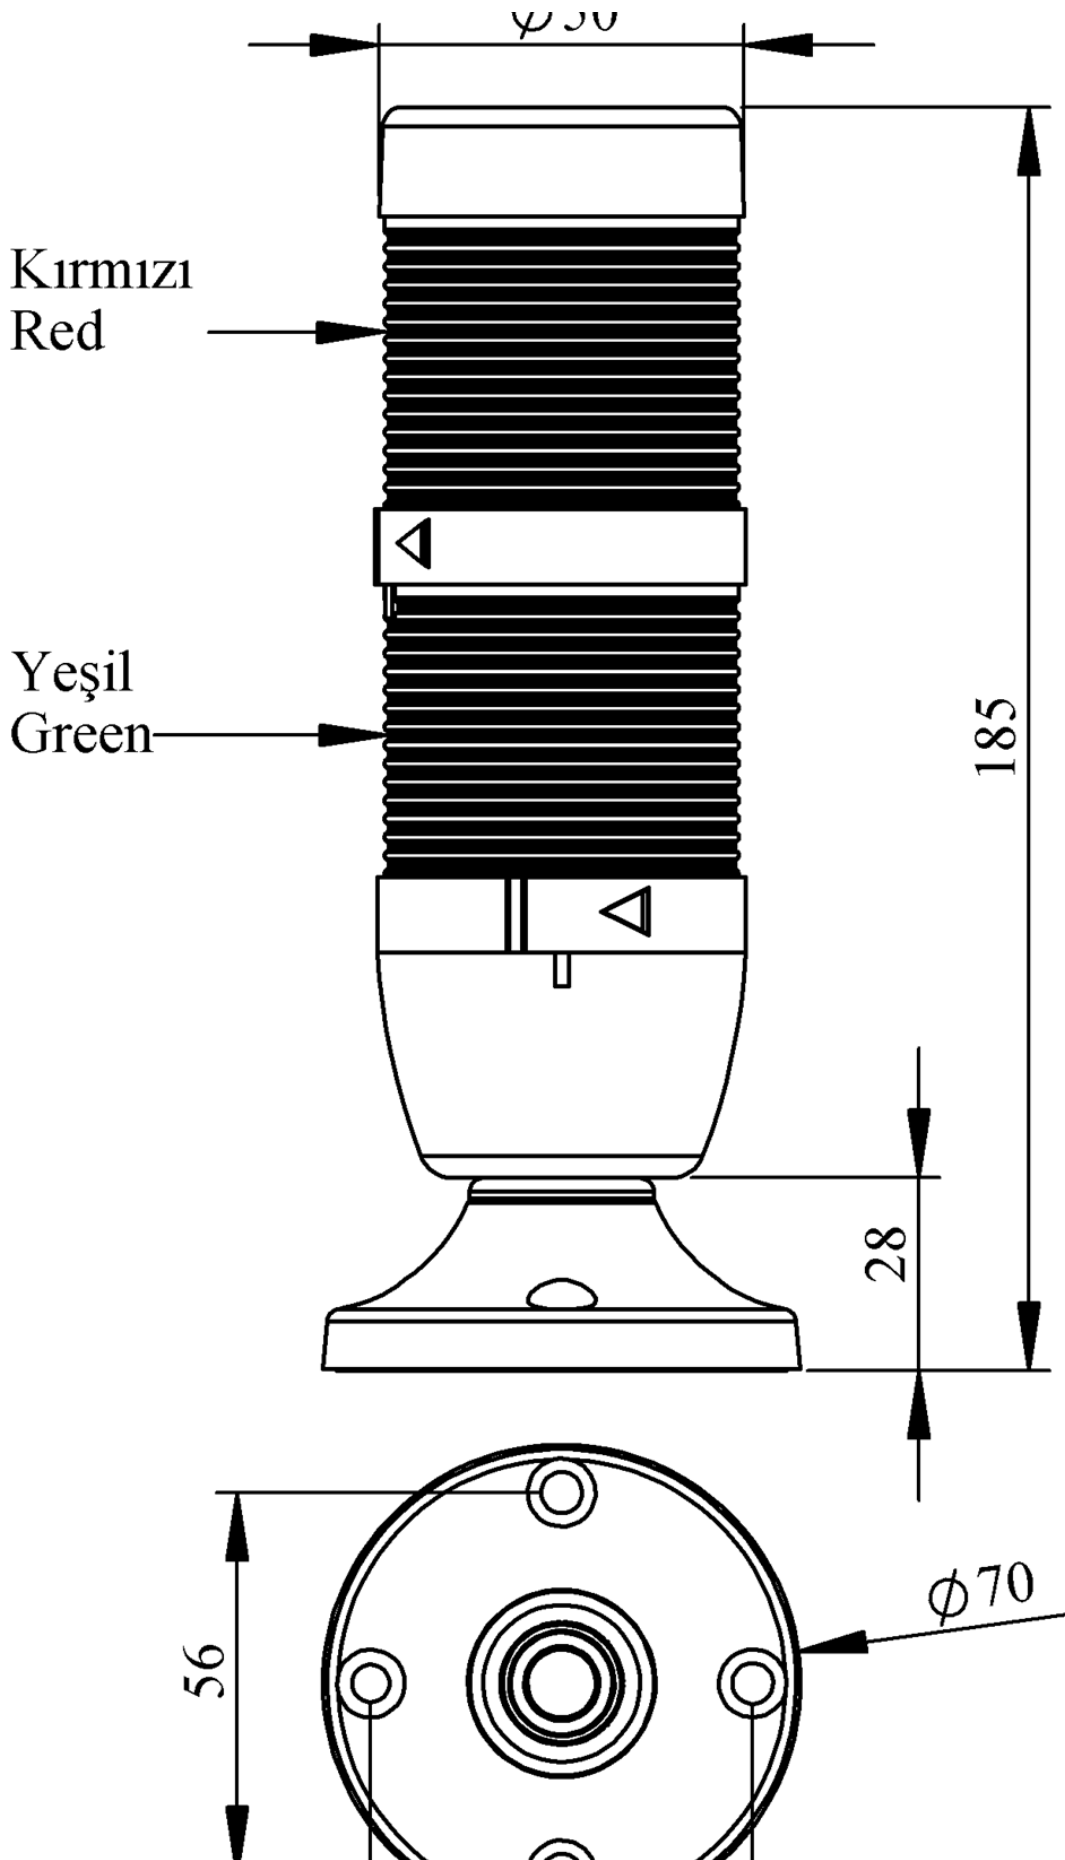

IK52L024XM02E

Ağırlık (Brüt Kutulu)	Gr	232
Ampul Tipi		LED
Çalışma Frekansı		50 Hz
Çalışma Gerilimi		24V AC/DC
Ürün		LED Kolon 50mm
Montaj Şekli		45mm Borulu Etanjlı Plastik Ayaklı
Renk		İki Katlı
Güç Tüketimi		2W
Yalıtım Gerilimi	Ui	300V
Çalışma Sıcaklığı		-25 °C /+70 °C
Koruma Sınıfı		IP65
Kablo Bağlantı Kesiti		0,75-1,5 mm ²
Sıkma Kuvveti		1,8Nm
Duy Tipi		BA15S
İmal Tarihi		
Seri		IK Serisi
Elektriksel Ömür	Min Saat	10000
Özellikler		Isıya dayanıklı, net görüntüVeren polikarbonat sinyal dodülleri
		Modüler yapı
		Ø50Veya Ø70 çap seçeneği
		LedliVeya flaşörlü ledli ampul seçeneği
		Aparat gerektirmeyen kolay kurlulum
		MakineVeya duvara bağlantı modülleri
		Buzzer seçeneği