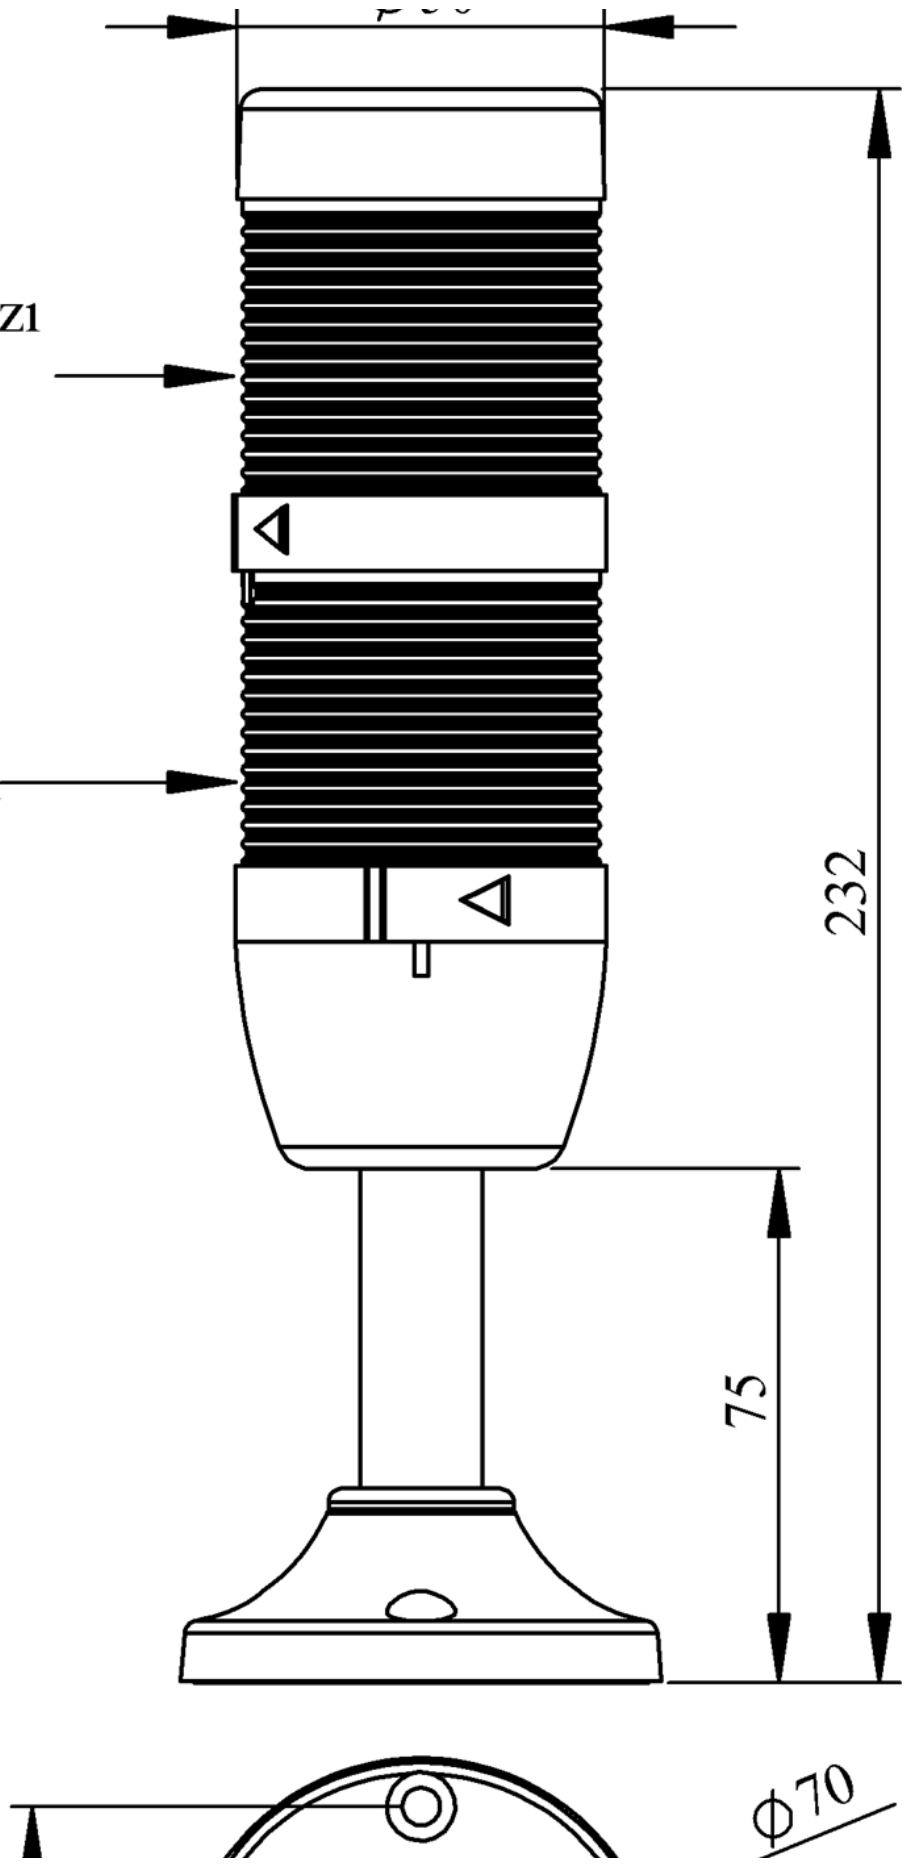

**IK52F220XM03**

<b>Ağırlık (Brüt Kutulu)</b>	<b>Gr</b>	241
<b>Ampul Tipi</b>		LED
<b>Çalışma Frekansı</b>		50 Hz
<b>Çalışma Gerilimi</b>		220V AC
<b>Ürün</b>		LED Kolon 50mm
<b>Montaj Şekli</b>		100mm Borulu Plastik Ayaklı
<b>Renk</b>		İki Katlı
<b>Işık</b>		Flaşör
<b>Güç Tüketimi</b>		2W
<b>Çalışma Sıklığı</b>	<b>Açma Kapama/Saat</b>	1 Hz
<b>Yalıtım Gerilimi</b>	<b>Ui</b>	300V
<b>Çalışma Sıcaklığı</b>		-25 °C /+70 °C
<b>Koruma Sınıfı</b>		IP40
<b>Kablo Bağlantı Kesiti</b>		0,75-1,5 mm <sup>2</sup>
<b>Sıkma Kuvveti</b>		1,8Nm
<b>Duy Tipi</b>		BA15S
<b>İmal Tarihi</b>		
<b>Seri</b>		IK Serisi
<b>Elektriksel Ömür</b>	<b>Min Saat</b>	10000
<b>Özellikler</b>		Isıya dayanıklı, net görüntüVeren polikarbonat sinyal dodülleri
		Modüler yapı
		Ø50Veya Ø70 çap seçeneği
		LedliVeya flaşörlü ledli ampul seçeneği
		Aparat gerektirmeyen kolay kurlulum
		MakineVeya duvara bağlantı modülleri
		Buzzer seçeneği

— , Ø50 , —

Kırmızı  
Red

Yeşil  
Green