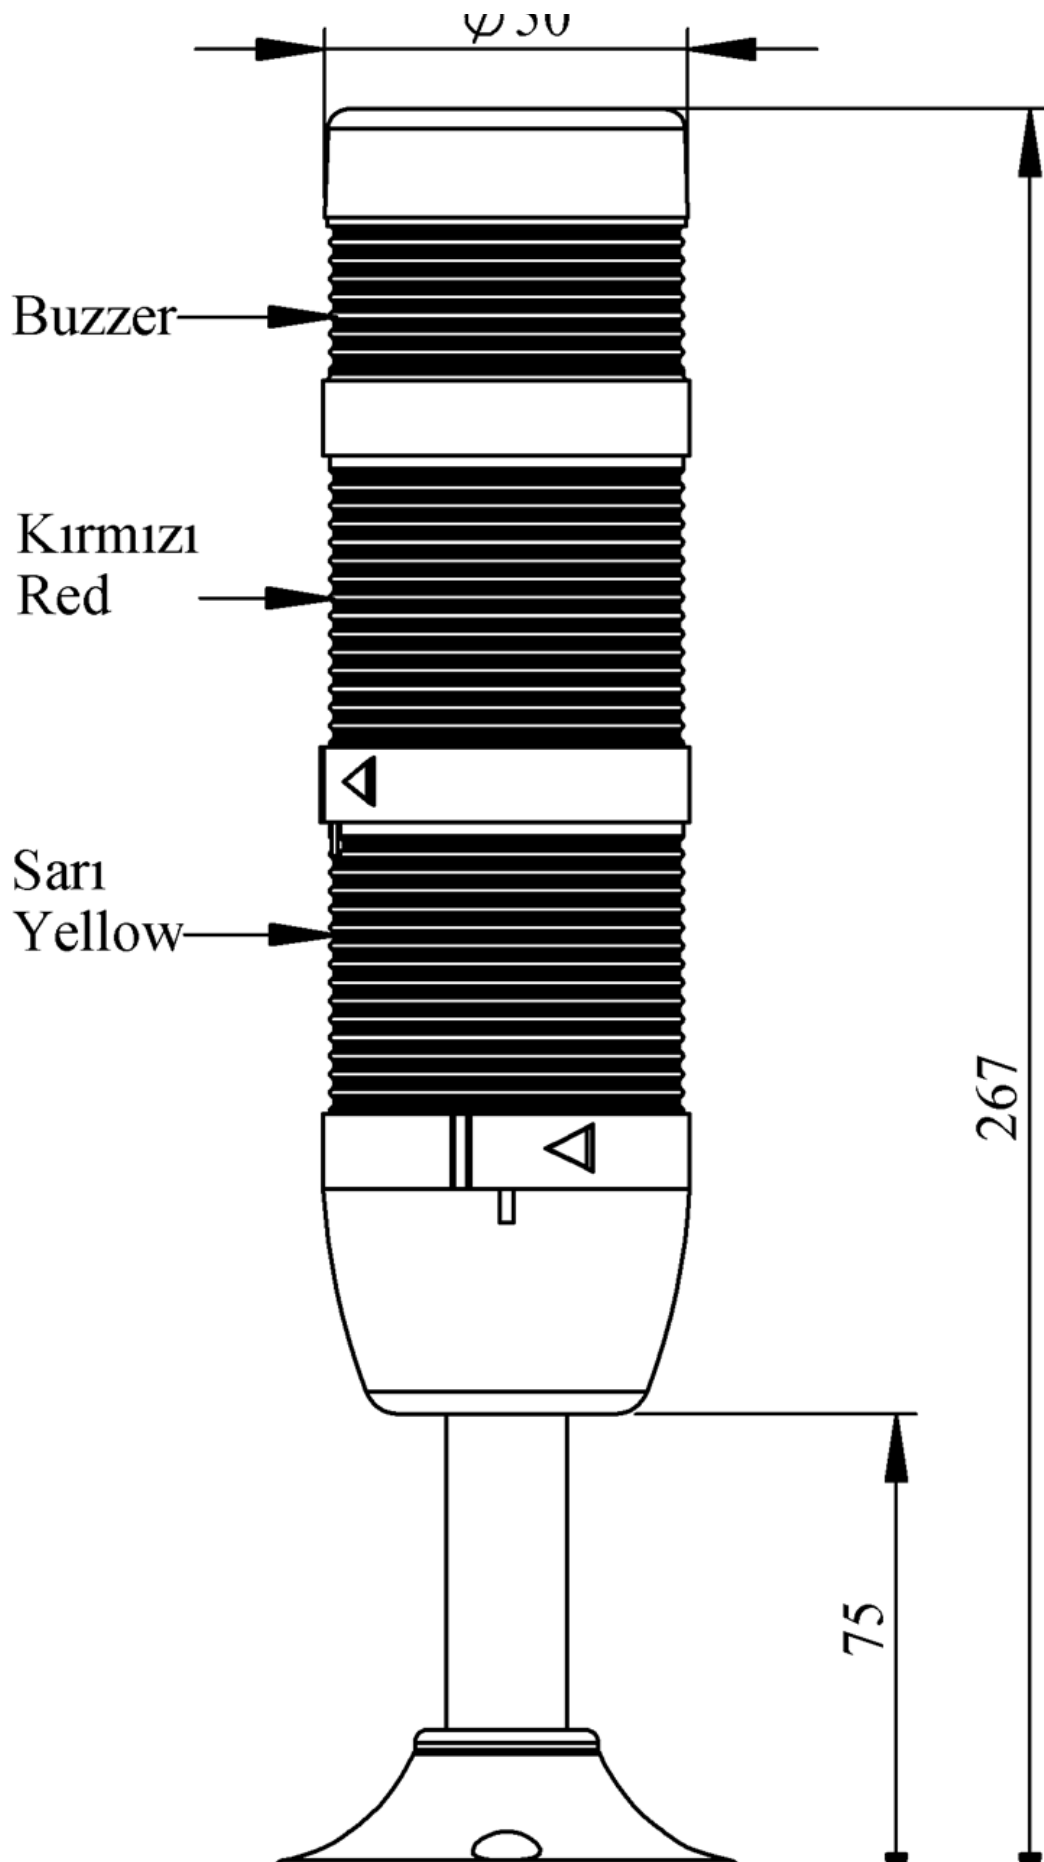

**IK52F024ZM03**

<b>Ağırlık (Brüt Kutulu)</b>	<b>Gr</b>	276
<b>Ampul Tipi</b>		LED
<b>Çalışma Frekansı</b>		50 Hz
<b>Çalışma Gerilimi</b>		24V AC/DC
<b>Ürün</b>		LED Kolon 50mm
<b>Montaj Şekli</b>		100mm Borulu Plastik Ayaklı
<b>Renk</b>		Üç Katlı
<b>Işık</b>		Flaşör
<b>Ses Şiddeti</b>		90 dB
<b>Güç Tüketimi</b>		3W
<b>Çalışma Sıklığı</b>	<b>Açma Kapama/Saat</b>	1 Hz
<b>Yalıtım Gerilimi</b>	<b>Ui</b>	300V
<b>Çalışma Sıcaklığı</b>		-25 °C /+70 °C
<b>Koruma Sınıfı</b>		IP40
<b>Kablo Bağlantı Kesiti</b>		0,75-1,5 mm <sup>2</sup>
<b>Sıkma Kuvveti</b>		1,8Nm
<b>Duy Tipi</b>		BA15S
<b>İmal Tarihi</b>		
<b>Seri</b>		IK Serisi
<b>Buzzer</b>		Buzzerlı
<b>Elektriksel Ömür</b>	<b>Min Saat</b>	10000
<b>Özellikler</b>	Isıya dayanıklı, net görüntüVeren polikarbonat sinyal dodülleri	
	Modüler yapı	
	Ø50Veya Ø70 çap seçeneği	
	LedliVeya flaşörlü ledli ampul seçeneği	
	Aparat gerektirmeyen kolay kurlulum	
	MakineVeya duvara bağlantı modülleri	
	Buzzer seçeneği	

φ50