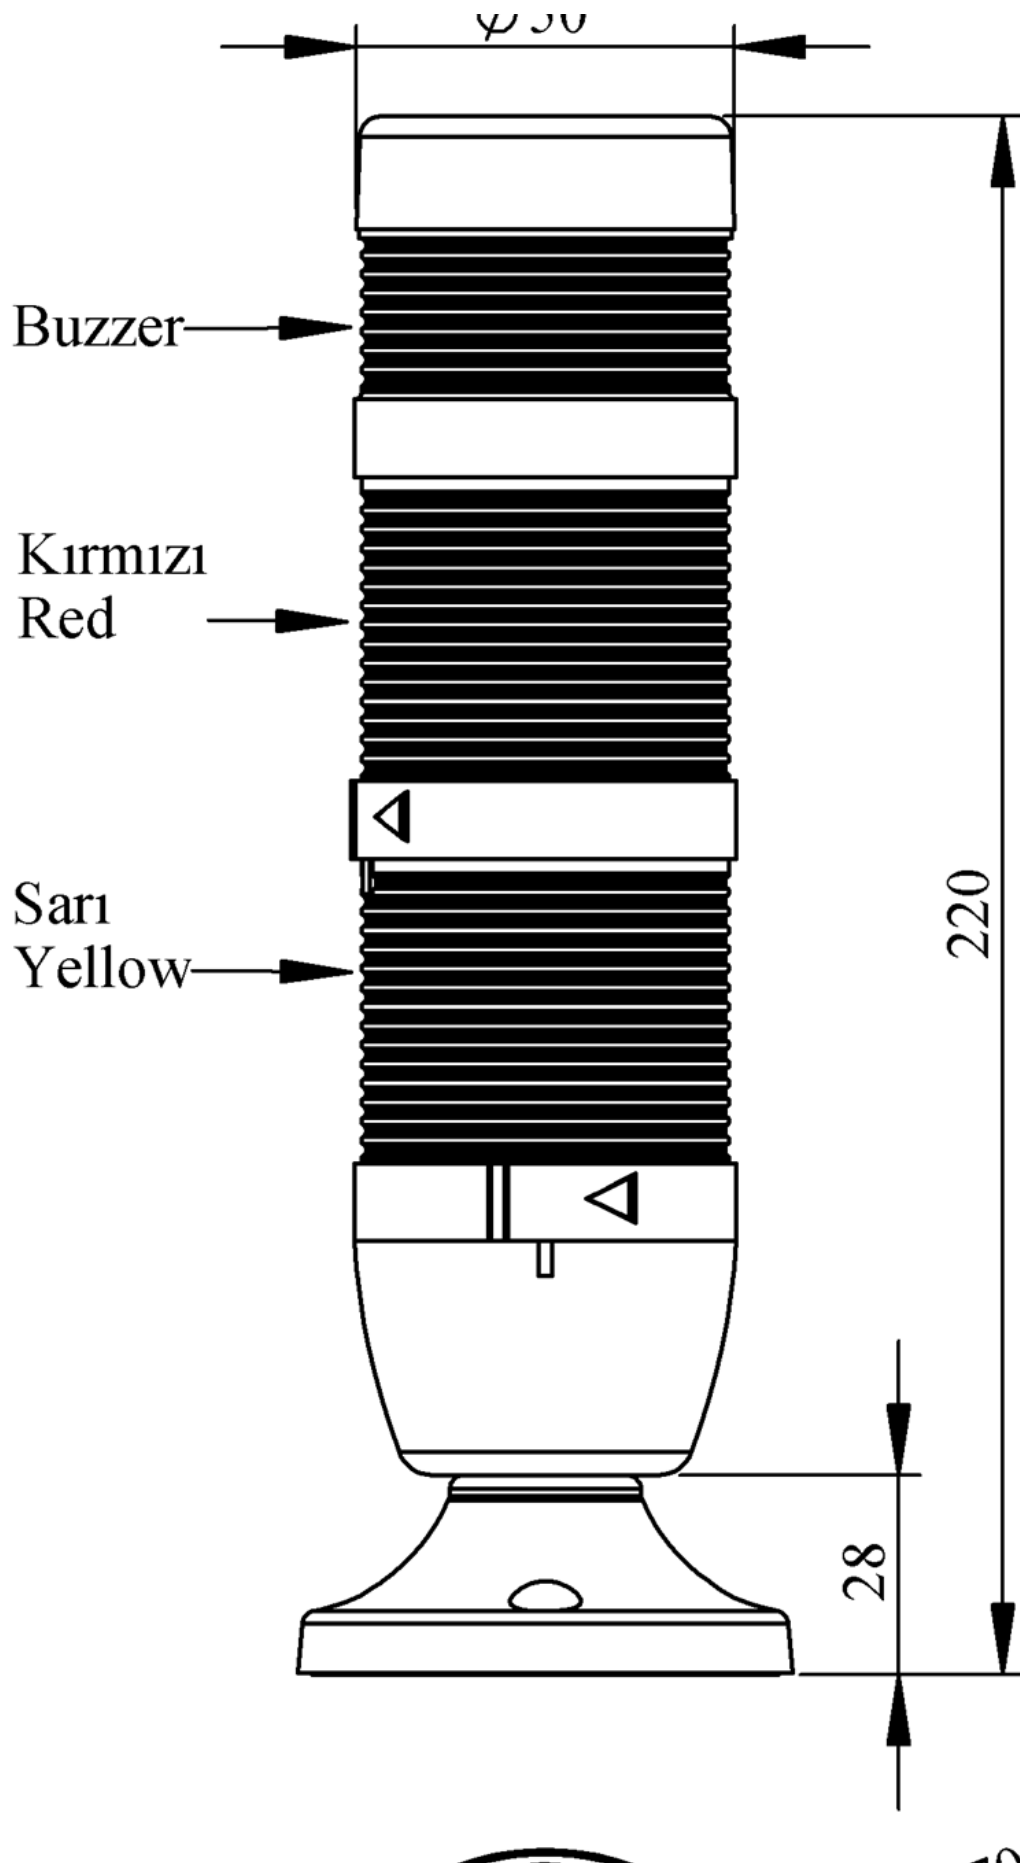

IK52F024ZM02

Ağırlık (Brüt Kutulu)	Gr	266
Ampul Tipi		LED
Çalışma Frekansı		50 Hz
Çalışma Gerilimi		24V AC/DC
Ürün		LED Kolon 50mm
Montaj Şekli		45mm Borulu Plastik Ayaklı
Renk		Üç Katlı
Işık		Flaşör
Ses Şiddeti		90 dB
Güç Tüketimi		3W
Çalışma Sıklığı	Açma Kapama/Saat	1 Hz
Yalıtım Gerilimi	Ui	300V
Çalışma Sıcaklığı		-25 °C /+70 °C
Koruma Sınıfı		IP40
Kablo Bağlantı Kesiti		0,75-1,5 mm ²
Sıkma Kuvveti		1,8Nm
Duy Tipi		BA15S
İmal Tarihi		
Seri		IK Serisi
Buzzer		Buzzerlı
Elektriksel Ömür	Min Saat	10000
Özellikler		Isıya dayanıklı, net görüntüVeren polikarbonat sinyal dodülleri
		Modüler yapı
		Ø50Veya Ø70 çap seçeneği
		LedliVeya flaşörlü ledli ampul seçeneği
		Aparat gerektirmeyen kolay kurlulum
		MakineVeya duvara bağlantı modülleri
		Buzzer seçeneği

φ50

Spire.XLS

Free version is limited to 5 sheets per workbook and 200 rows per sheet. This limitation is enforced during reading or writing XLS or PDF files. When converting Excel files to PDF files, you can only get the first 3 pages of PDF file.