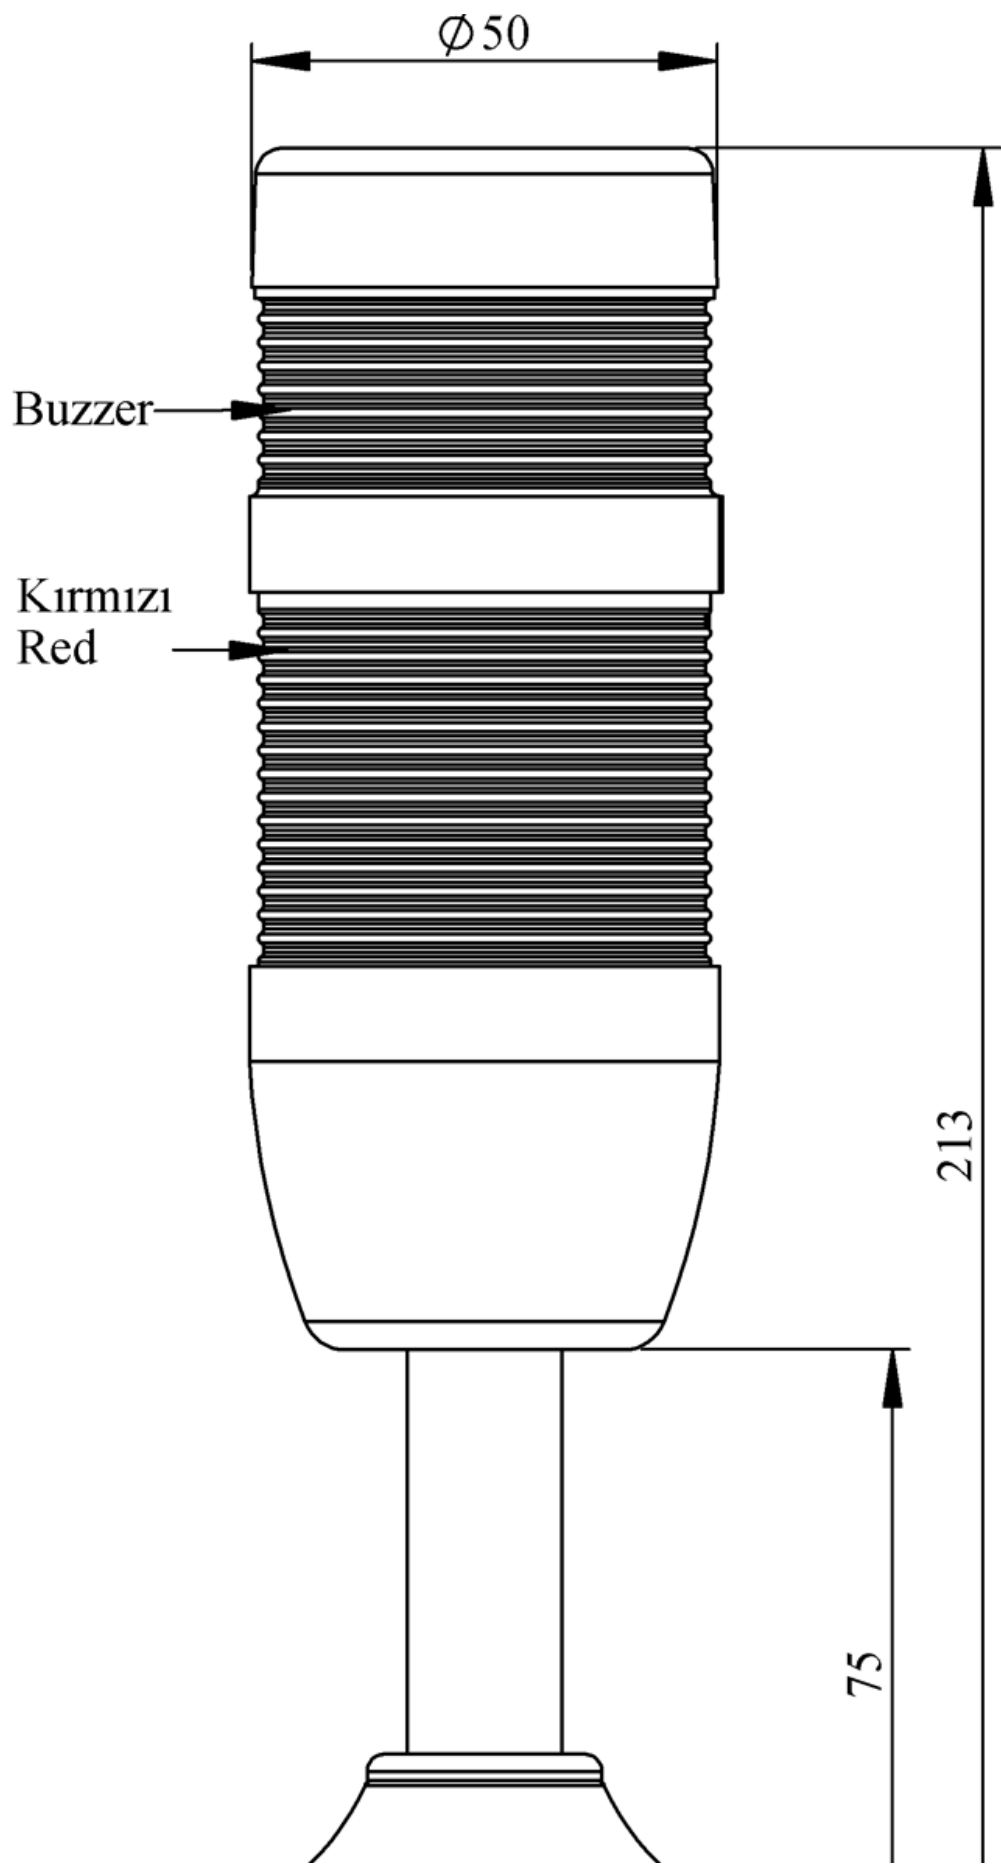

IK51L220ZM03

Ağırlık (Brüt Kutulu)	Gr	226
Ampul Tipi		LED
Çalışma Frekansı		50 Hz
Çalışma Gerilimi		220V AC
Ürün		LED Kolon 50mm
Montaj Şekli		100mm Borulu Plastik Ayaklı
Renk		İki Katlı
Ses Şiddeti		90 dB
Güç Tüketimi		1,35W
Yalıtım Gerilimi	Ui	300V
Çalışma Sıcaklığı		-25 °C /+70 °C
Koruma Sınıfı		IP40
Kablo Bağlantı Kesiti		0,75-1,5 mm ²
Sıkma Kuvveti		1,8Nm
Duy Tipi		BA15S
İmal Tarihi		
Seri		IK Serisi
Buzzer		Buzzerlı
Elektriksel Ömür	Min Saat	10000
Özellikler		Isıya dayanıklı, net görüntüVeren polikarbonat sinyal dodülleri
		Modüler yapı
		Ø50Veya Ø70 çap seçeneği
		LedliVeya flaşörlü ledli ampul seçeneği
		Aparat gerektirmeyen kolay kurlulum
		MakineVeya duvara bağlantı modülleri
		Buzzer seçeneği

Spire.XLS

Free version is limited to 5 sheets per workbook and 200 rows per sheet. This limitation is enforced during reading or writing XLS or PDF files. When converting Excel files to PDF files, you can only get the first 3 pages of PDF file.