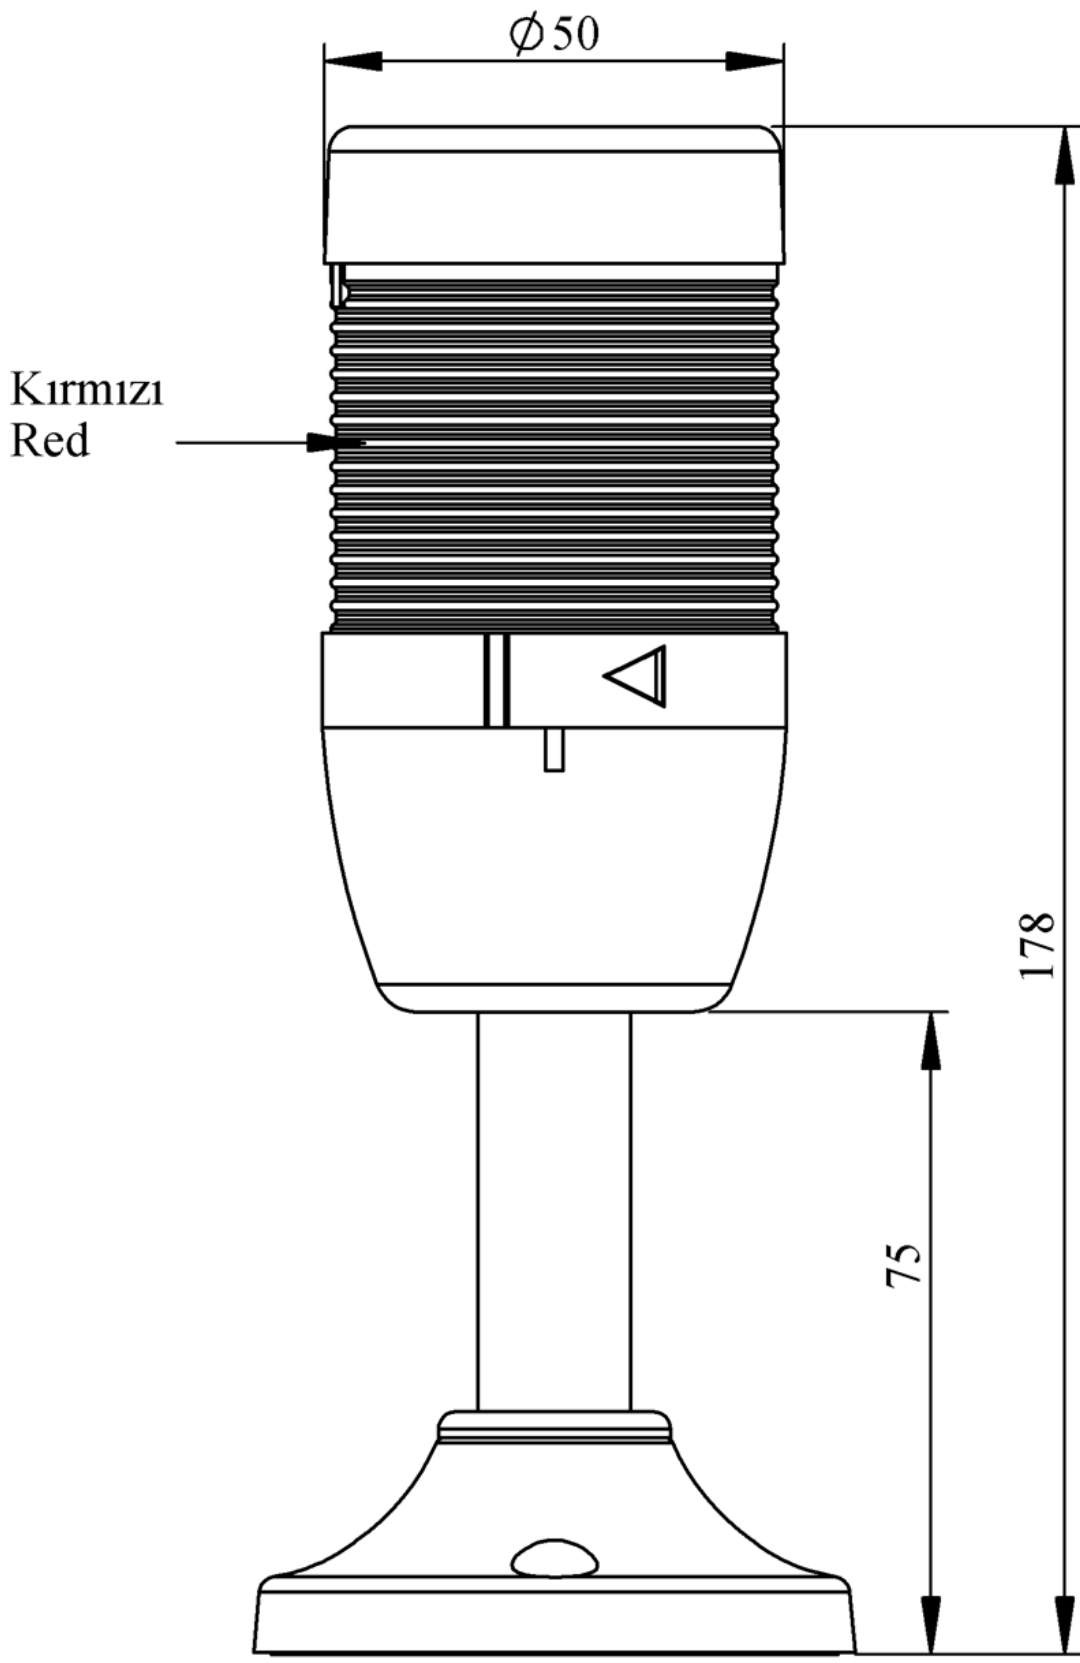

IK51L220XM03

Ağırlık (Brüt Kutulu)	Gr	184
Ampul Tipi		LED
Çalışma Frekansı		50 Hz
Çalışma Gerilimi		220V AC
Ürün		LED Kolon 50mm
Montaj Şekli		100mm Borulu Plastik Ayaklı
Renk		Tek Katlı
Güç Tüketimi		1W
Yalıtım Gerilimi	Ui	300V
Çalışma Sıcaklığı		-25 °C /+70 °C
Koruma Sınıfı		IP40
Kablo Bağlantı Kesiti		0,75-1,5 mm ²
Sıkma Kuvveti		1,8Nm
Duy Tipi		BA15S
İmal Tarihi		
Seri		IK Serisi
Elektriksel Ömür	Min Saat	10000
Özellikler		Isıya dayanıklı, net görüntüVeren polikarbonat sinyal dodülleri
		Modüler yapı
		Ø50Veya Ø70 çap seçeneği
		LedliVeya flaşörlü ledli ampul seçeneği
		Aparat gerektirmeyen kolay kurlulum
		MakineVeya duvara bağlantı modülleri
		Buzzer seçeneği