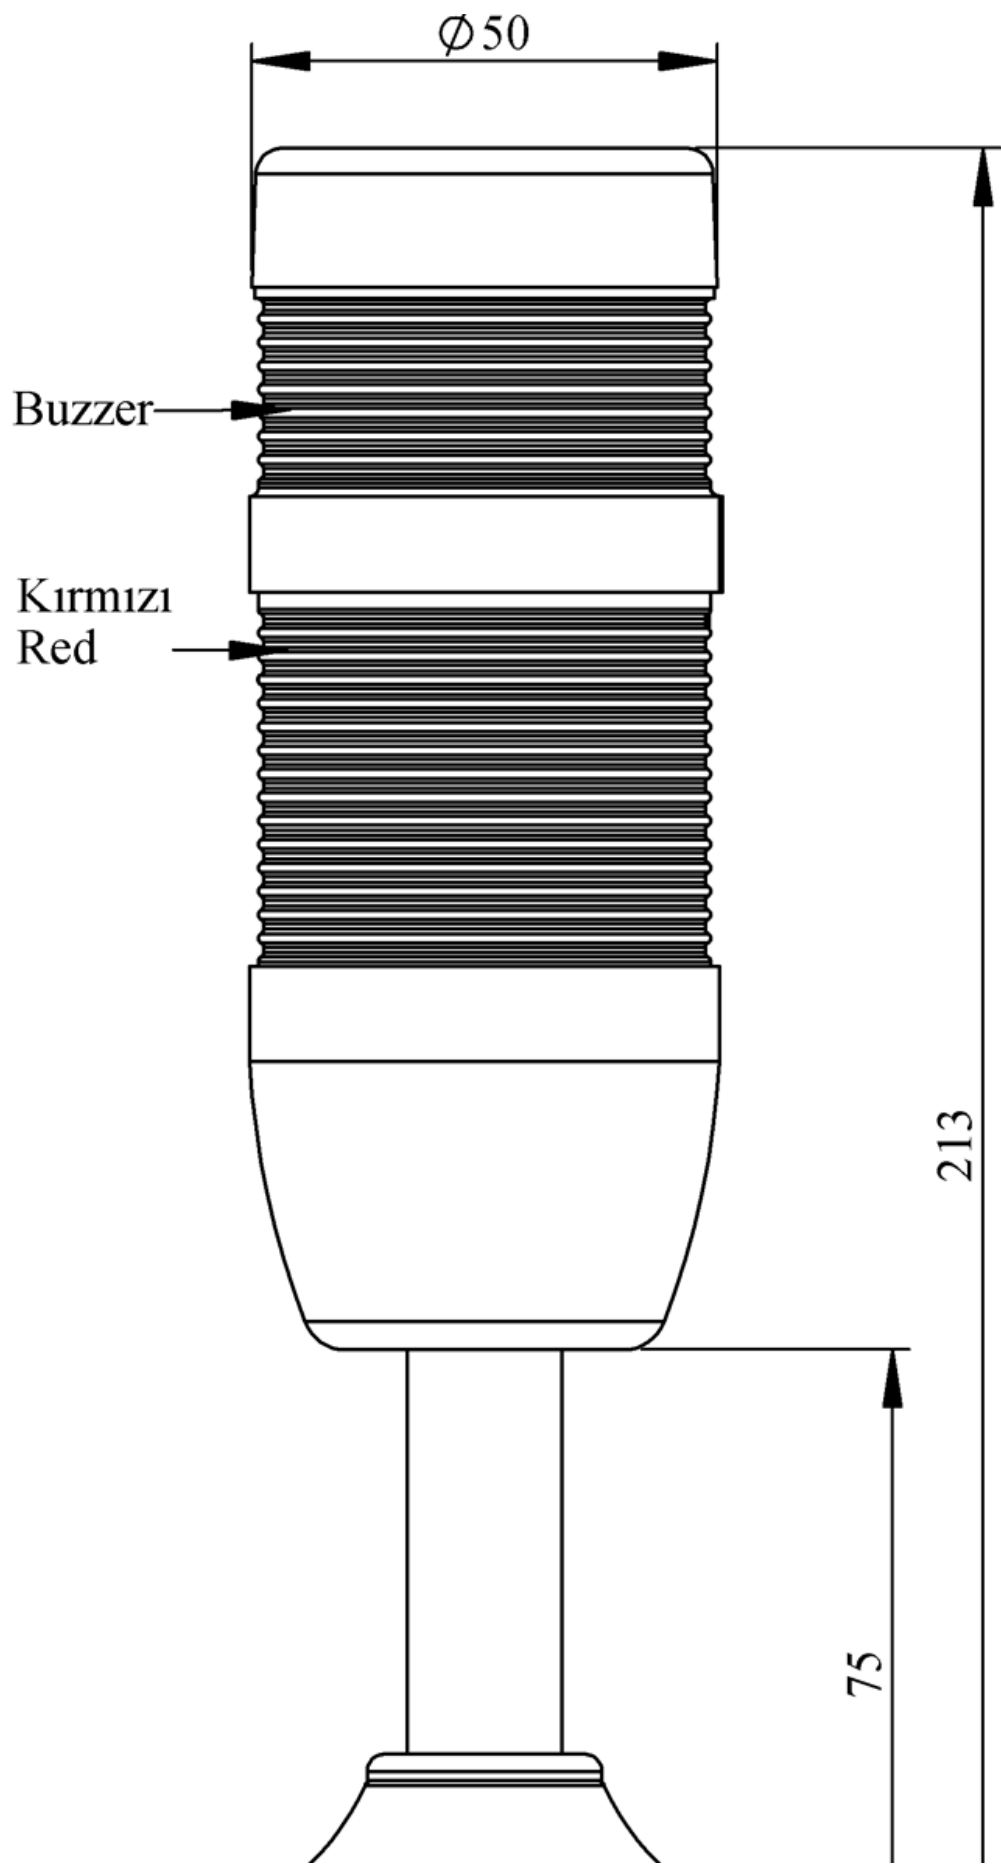

**IK51L024ZM03**

<b>Ağırlık (Brüt Kutulu)</b>	<b>Gr</b>	226
<b>Ampul Tipi</b>		LED
<b>Çalışma Frekansı</b>		50 Hz
<b>Çalışma Gerilimi</b>		24V AC/DC
<b>Ürün</b>		LED Kolon 50mm
<b>Montaj Şekli</b>		100mm Borulu Plastik Ayaklı
<b>Renk</b>		İki Katlı
<b>Ses Şiddeti</b>		90 dB
<b>Güç Tüketimi</b>		2W
<b>Yalıtım Gerilimi</b>	<b>Ui</b>	300V
<b>Çalışma Sıcaklığı</b>		-25 °C /+70 °C
<b>Koruma Sınıfı</b>		IP40
<b>Kablo Bağlantı Kesiti</b>		0,75-1,5 mm <sup>2</sup>
<b>Sıkma Kuvveti</b>		1,8Nm
<b>Duy Tipi</b>		BA15S
<b>İmal Tarihi</b>		
<b>Seri</b>		IK Serisi
<b>Buzzer</b>		Buzzerlı
<b>Elektriksel Ömür</b>	<b>Min Saat</b>	10000
<b>Özellikler</b>		Isıya dayanaklı, net görüntüVeren polikarbonat sinyal dodülleri
		Modüler yapı
		Ø50Veya Ø70 çap seçeneği
		LedliVeya flaşörlü ledli ampul seçeneği
		Aparat gerektirmeyen kolay kurlulum
		MakineVeya duvara bağlantı modülleri
		Buzzer seçeneği

# Spire.XLS

Free version is limited to 5 sheets per workbook and 200 rows per sheet. This limitation is enforced during reading or writing XLS or PDF files. When converting Excel files to PDF files, you can only get the first 3 pages of PDF file.