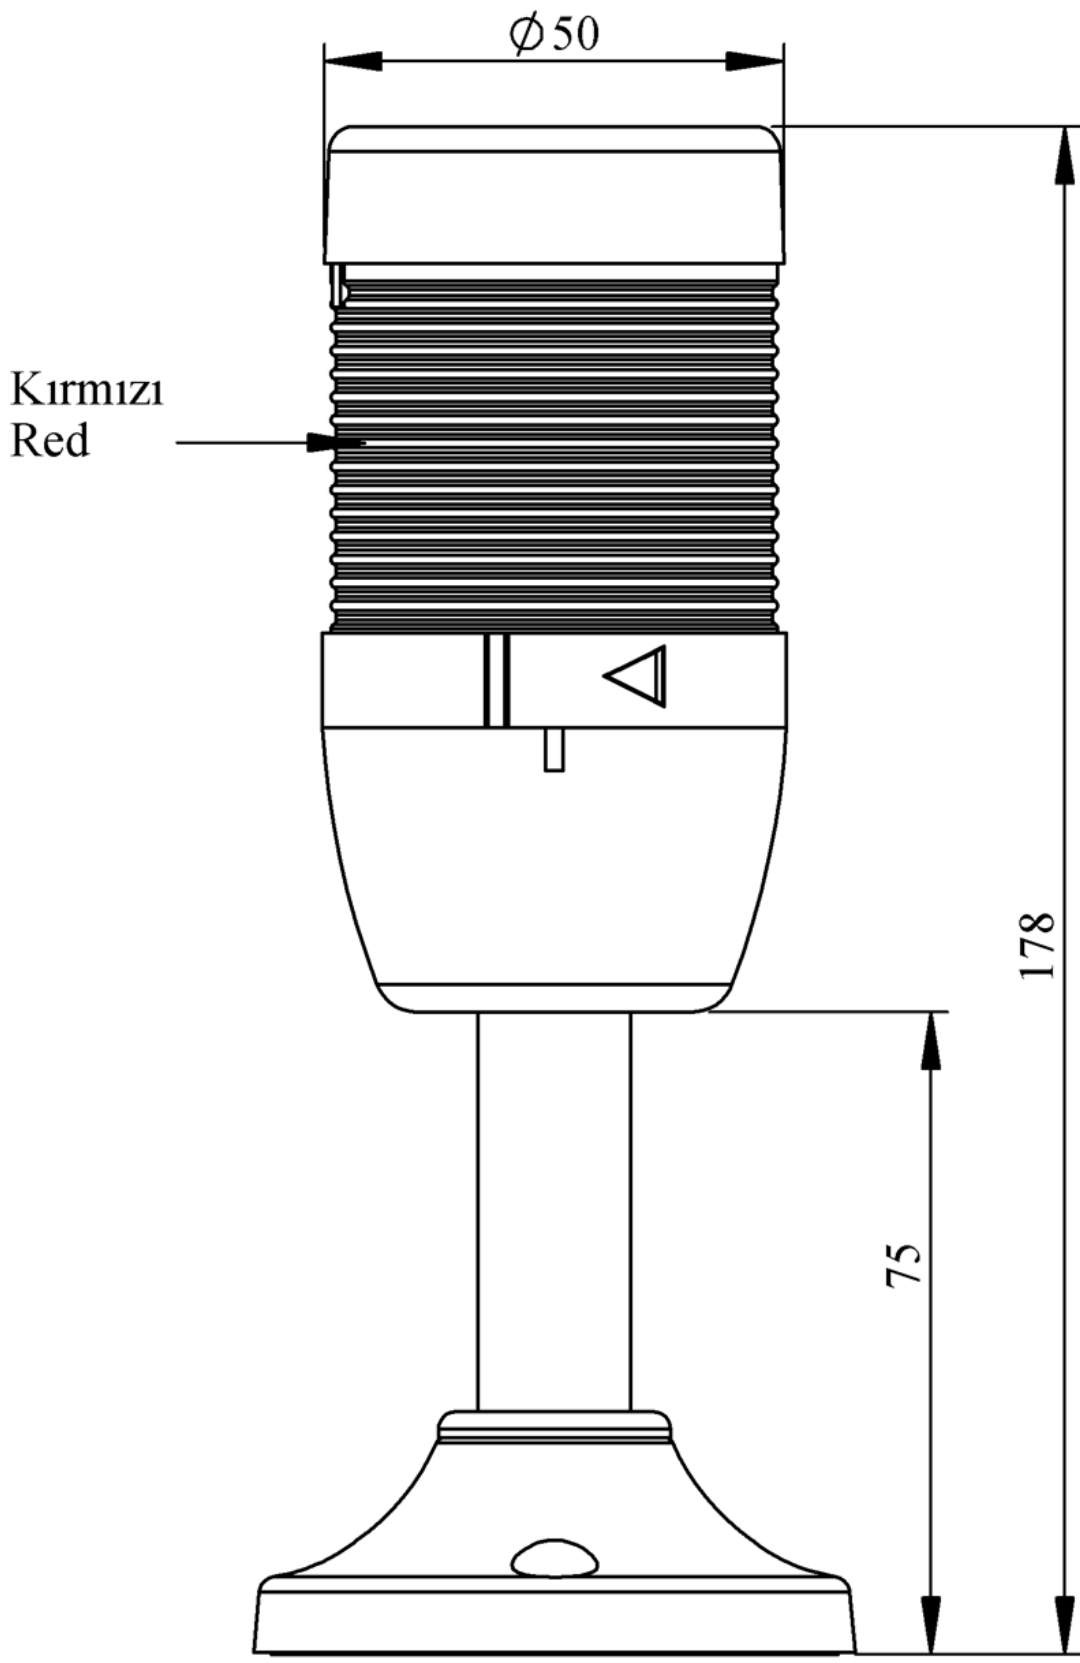

IK51L024XM03

Ağırlık (Brüt Kutulu)	Gr	184
Ampul Tipi		LED
Çalışma Frekansı		50 Hz
Çalışma Gerilimi		24V AC/DC
Ürün		LED Kolon 50mm
Montaj Şekli		100mm Borulu Plastik Ayaklı
Renk		Tek Katlı
Güç Tüketimi		1W
Yalıtım Gerilimi	Ui	300V
Çalışma Sıcaklığı		-25 °C /+70 °C
Koruma Sınıfı		IP40
Kablo Bağlantı Kesiti		0,75-1,5 mm ²
Sıkma Kuvveti		1,8Nm
Duy Tipi		BA15S
İmal Tarihi		
Seri		IK Serisi
Elektriksel Ömür	Min Saat	10000
Özellikler	Isıya dayanıklı, net görüntüVeren polikarbonat sinyal dodülleri	
	Modüler yapı	
	Ø50Veya Ø70 çap seçeneği	
	LedliVeya flaşörlü ledli ampul seçeneği	
	Aparat gerektirmeyen kolay kurlulum	
	MakineVeya duvara bağlantı modülleri	
	Buzzer seçeneği	