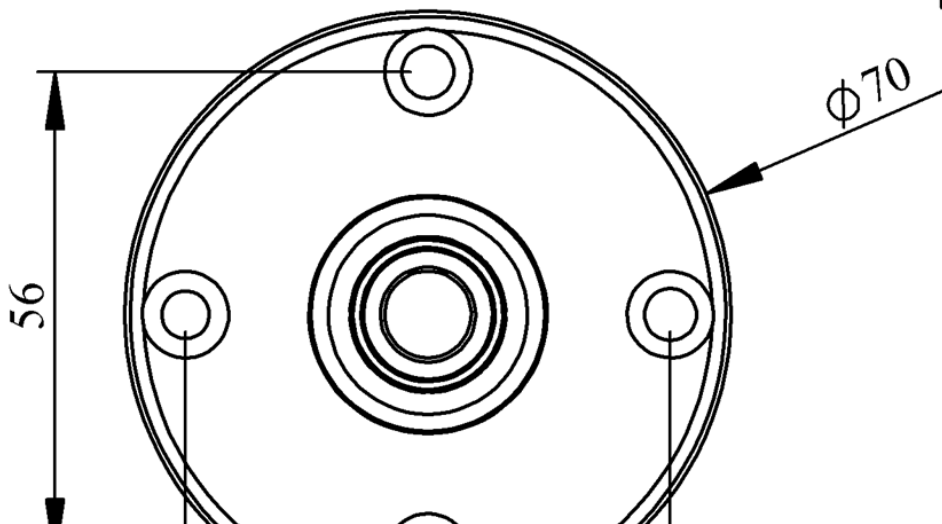

**IK51L024XM02E**

<b>Ağırlık (Brüt Kutulu)</b>	<b>Gr</b>	175
<b>Ampul Tipi</b>		LED
<b>Çalışma Frekansı</b>		50 Hz
<b>Çalışma Gerilimi</b>		24V AC/DC
<b>Ürün</b>		LED Kolon 50mm
<b>Montaj Şekli</b>		45mm Borulu Etanjlı Plastik Ayaklı
<b>Renk</b>		Tek Katlı
<b>Güç Tüketimi</b>		1W
<b>Yalıtım Gerilimi</b>	<b>Ui</b>	300V
<b>Çalışma Sıcaklığı</b>		-25 °C /+70 °C
<b>Koruma Sınıfı</b>		IP65
<b>Kablo Bağlantı Kesiti</b>		0,75-1,5 mm <sup>2</sup>
<b>Sıkma Kuvveti</b>		1,8Nm
<b>Duy Tipi</b>		BA15S
<b>İmal Tarihi</b>		
<b>Seri</b>		IK Serisi
<b>Elektriksel Ömür</b>	<b>Min Saat</b>	10000
<b>Özellikler</b>		Isıya dayanıklı, net görüntüVeren polikarbonat sinyal dodülleri
		Modüler yapı
		Ø50Veya Ø70 çap seçeneği
		LedliVeya flaşörlü ledli ampul seçeneği
		Aparat gerektirmeyen kolay kurlulum
		MakineVeya duvara bağlantı modülleri
		Buzzer seçeneği