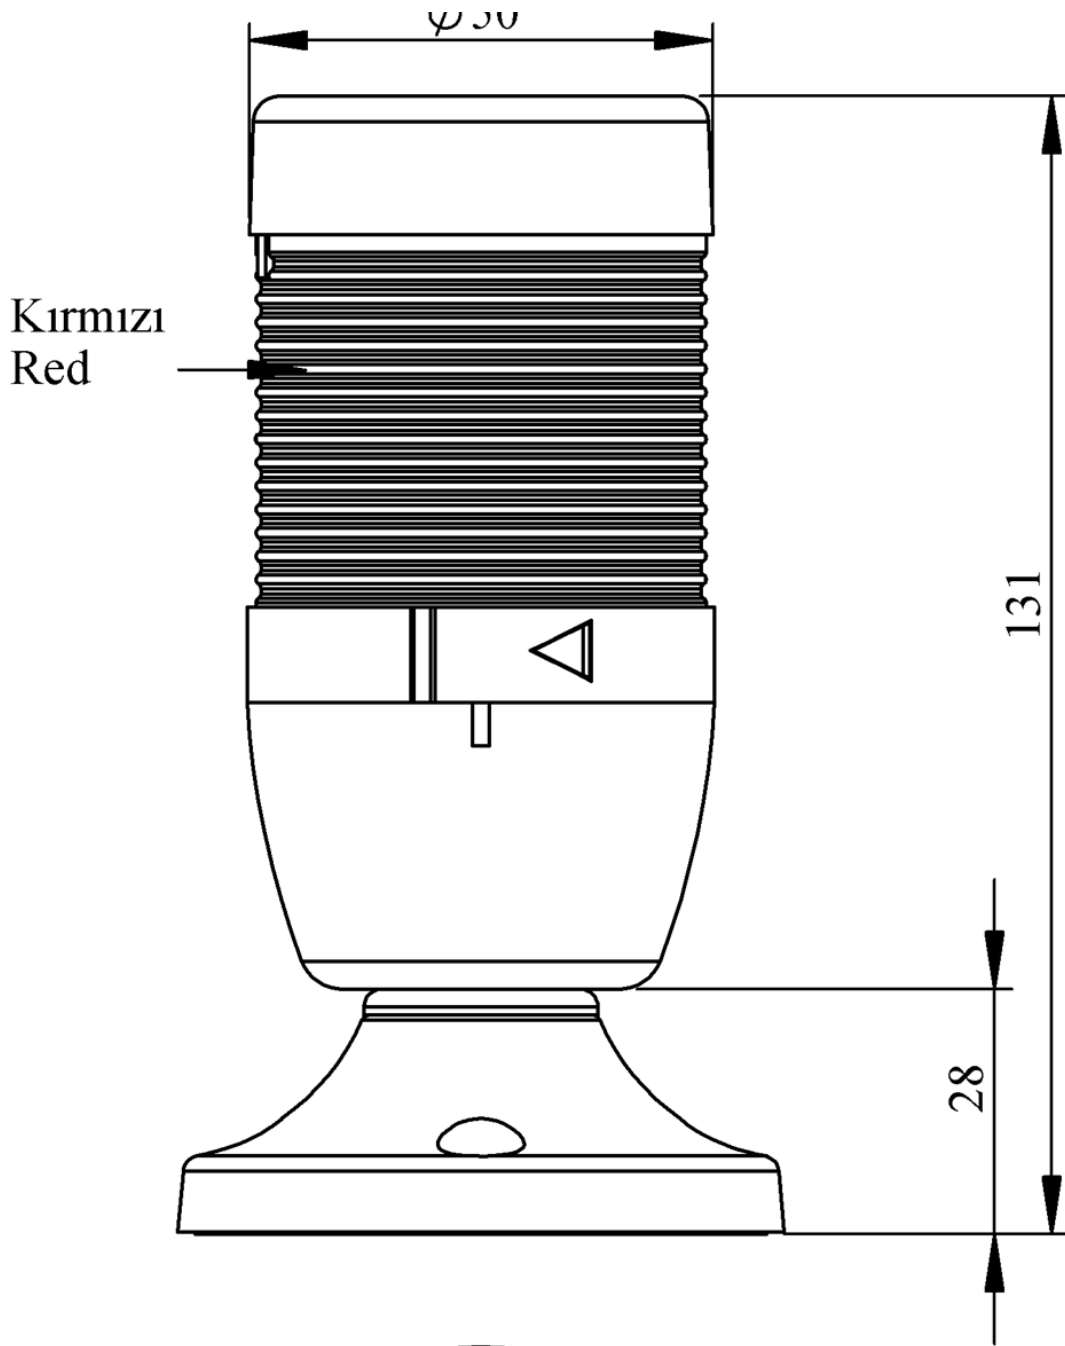

**IK51L024XM02E**

<b>Ağırlık (Brüt Kutulu)</b>	<b>Gr</b>	175
<b>Ampul Tipi</b>		LED
<b>Çalışma Frekansı</b>		50 Hz
<b>Çalışma Gerilimi</b>		24V AC/DC
<b>Ürün</b>		LED Kolon 50mm
<b>Montaj Şekli</b>		45mm Borulu Etanjlı Plastik Ayaklı
<b>Renk</b>		Tek Katlı
<b>Güç Tüketimi</b>		1W
<b>Yalıtım Gerilimi</b>	<b>Ui</b>	300V
<b>Çalışma Sıcaklığı</b>		-25 °C /+70 °C
<b>Koruma Sınıfı</b>		IP65
<b>Kablo Bağlantı Kesiti</b>		0,75-1,5 mm <sup>2</sup>
<b>Sıkma Kuvveti</b>		1,8Nm
<b>Duy Tipi</b>		BA15S
<b>İmal Tarihi</b>		
<b>Seri</b>		IK Serisi
<b>Elektriksel Ömür</b>	<b>Min Saat</b>	10000
<b>Özellikler</b>		Isıya dayanıklı, net görüntüVeren polikarbonat sinyal dodülleri
		Modüler yapı
		Ø50Veya Ø70 çap seçeneği
		LedliVeya flaşörlü ledli ampul seçeneği
		Aparat gerektirmeyen kolay kurlulum
		MakineVeya duvara bağlantı modülleri
		Buzzer seçeneği