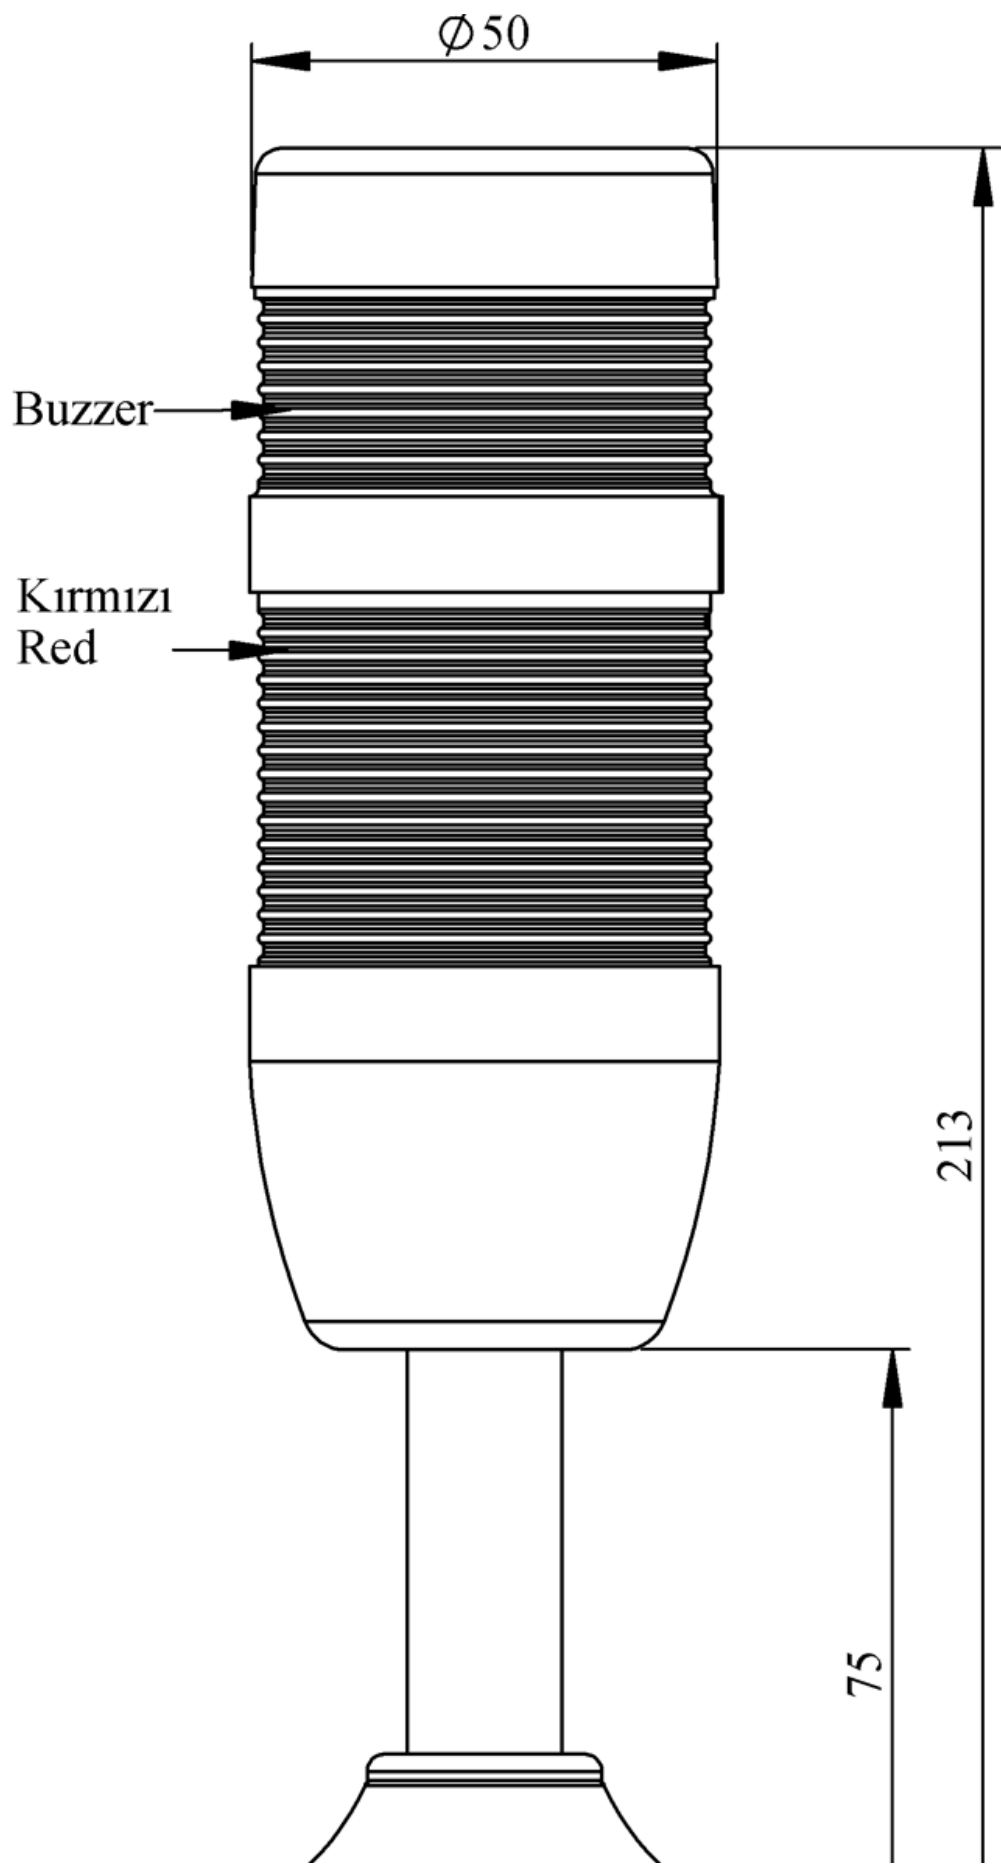

**IK51F220ZM03**

<b>Ağırlık (Brüt Kutulu)</b>	<b>Gr</b>	226
<b>Ampul Tipi</b>		LED
<b>Çalışma Frekansı</b>		50 Hz
<b>Çalışma Gerilimi</b>		220V AC
<b>Ürün</b>		LED Kolon 50mm
<b>Montaj Şekli</b>		100mm Borulu Plastik Ayaklı
<b>Renk</b>		İki Katlı
<b>Işık</b>		Flaşör
<b>Ses Şiddeti</b>		90 dB
<b>Güç Tüketimi</b>		1,35W
<b>Çalışma Sıklığı</b>	<b>Açma Kapama/Saat</b>	1 Hz
<b>Yalıtım Gerilimi</b>	<b>Ui</b>	300V
<b>Çalışma Sıcaklığı</b>		-25 °C /+70 °C
<b>Koruma Sınıfı</b>		IP40
<b>Kablo Bağlantı Kesiti</b>		0,75-1,5 mm <sup>2</sup>
<b>Sıkma Kuvveti</b>		1,8Nm
<b>Duy Tipi</b>		BA15S
<b>İmal Tarihi</b>		
<b>Seri</b>		IK Serisi
<b>Buzzer</b>		Buzzerlı
<b>Elektriksel Ömür</b>	<b>Min Saat</b>	10000
<b>Özellikler</b>	Isıya dayanıklı, net görüntüVeren polikarbonat sinyal dodülleri	
	Modüler yapı	
	Ø50Veya Ø70 çap seçeneği	
	LedliVeya flaşörlü ledli ampul seçeneği	
	Aparat gerektirmeyen kolay kurlulum	
	MakineVeya duvara bağlantı modülleri	
	Buzzer seçeneği	

# Spire.XLS

Free version is limited to 5 sheets per workbook and 200 rows per sheet. This limitation is enforced during reading or writing XLS or PDF files. When converting Excel files to PDF files, you can only get the first 3 pages of PDF file.