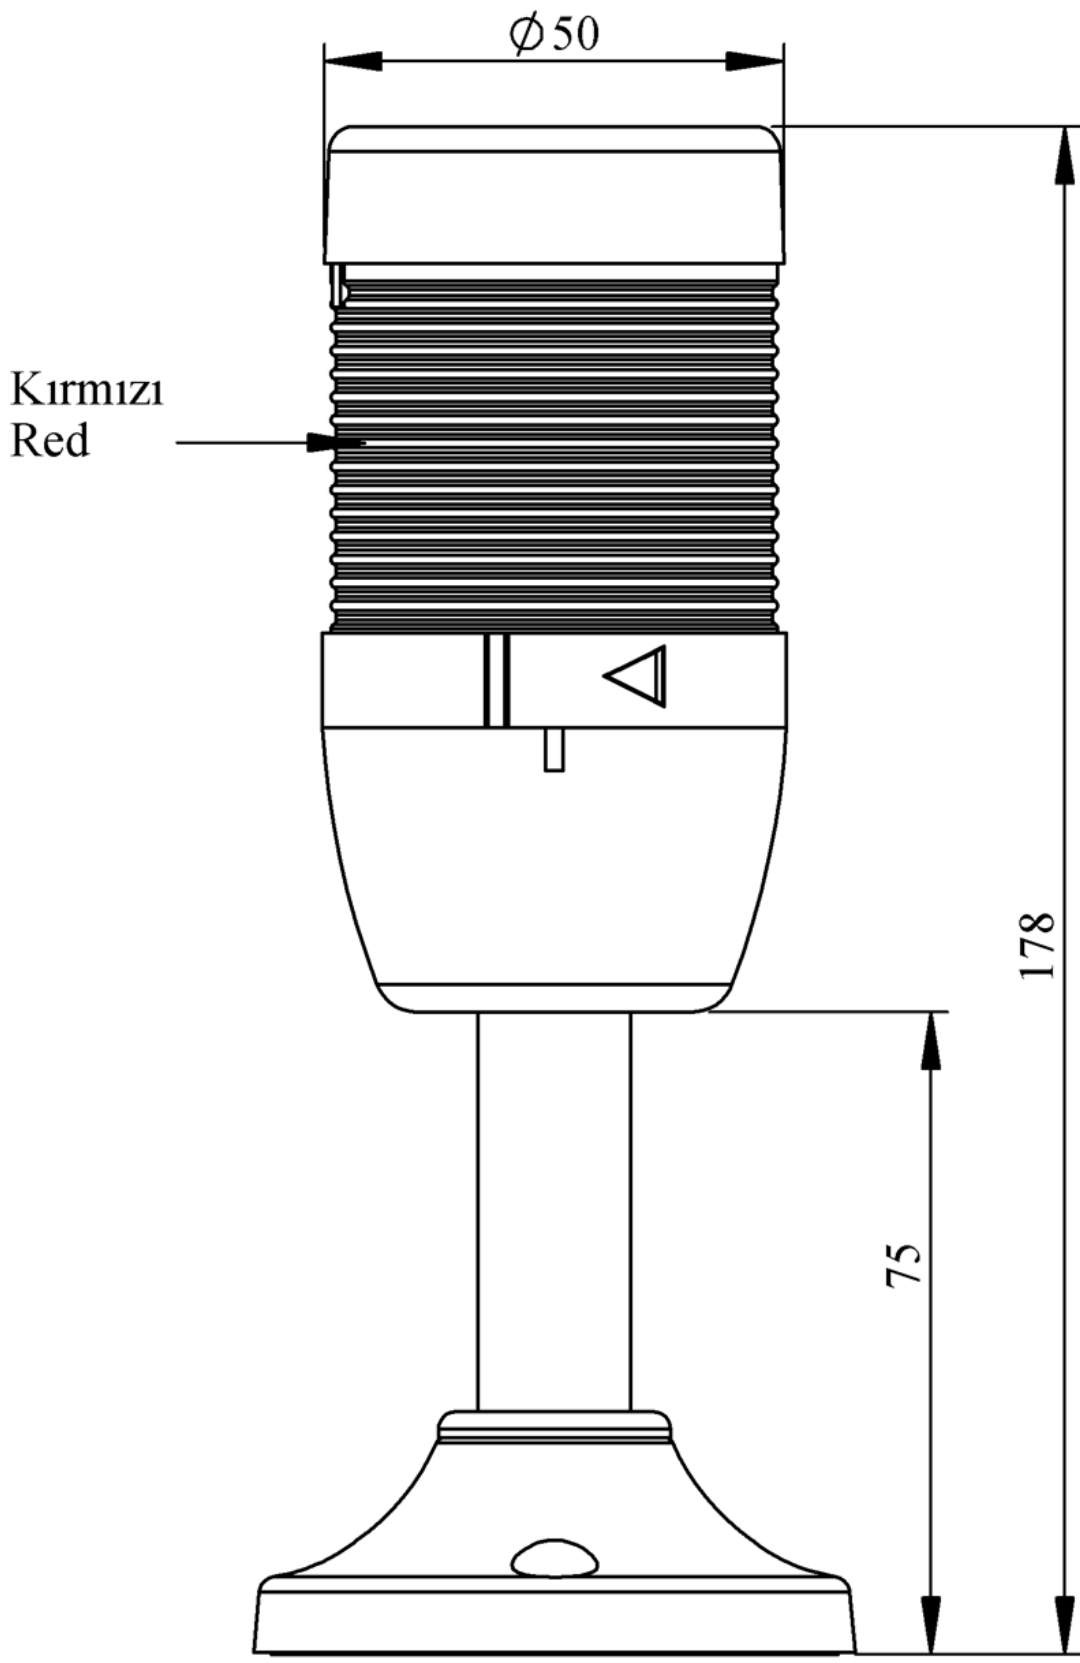

**IK51F220XM03**

<b>Ağırlık (Brüt Kutulu)</b>	<b>Gr</b>	184
<b>Ampul Tipi</b>		LED
<b>Çalışma Frekansı</b>		50 Hz
<b>Çalışma Gerilimi</b>		220V AC
<b>Ürün</b>		LED Kolon 50mm
<b>Montaj Şekli</b>		100mm Borulu Plastik Ayaklı
<b>Renk</b>		Tek Katlı
<b>Işık</b>		Flaşör
<b>Güç Tüketimi</b>		1W
<b>Çalışma Sıklığı</b>	<b>Açma Kapama/Saat</b>	1 Hz
<b>Yalıtım Gerilimi</b>	<b>Ui</b>	300V
<b>Çalışma Sıcaklığı</b>		-25 °C /+70 °C
<b>Koruma Sınıfı</b>		IP40
<b>Kablo Bağlantı Kesiti</b>		0,75-1,5 mm <sup>2</sup>
<b>Sıkma Kuvveti</b>		1,8Nm
<b>Duy Tipi</b>		BA15S
<b>İmal Tarihi</b>		
<b>Seri</b>		IK Serisi
<b>Elektriksel Ömür</b>	<b>Min Saat</b>	10000
<b>Özellikler</b>		Isıya dayanıklı, net görüntüVeren polikarbonat sinyal dodülleri
		Modüler yapı
		Ø50Veya Ø70 çap seçeneği
		LedliVeya flaşörlü ledli ampul seçeneği
		Aparat gerektirmeyen kolay kurlulum
		MakineVeya duvara bağlantı modülleri
		Buzzer seçeneği