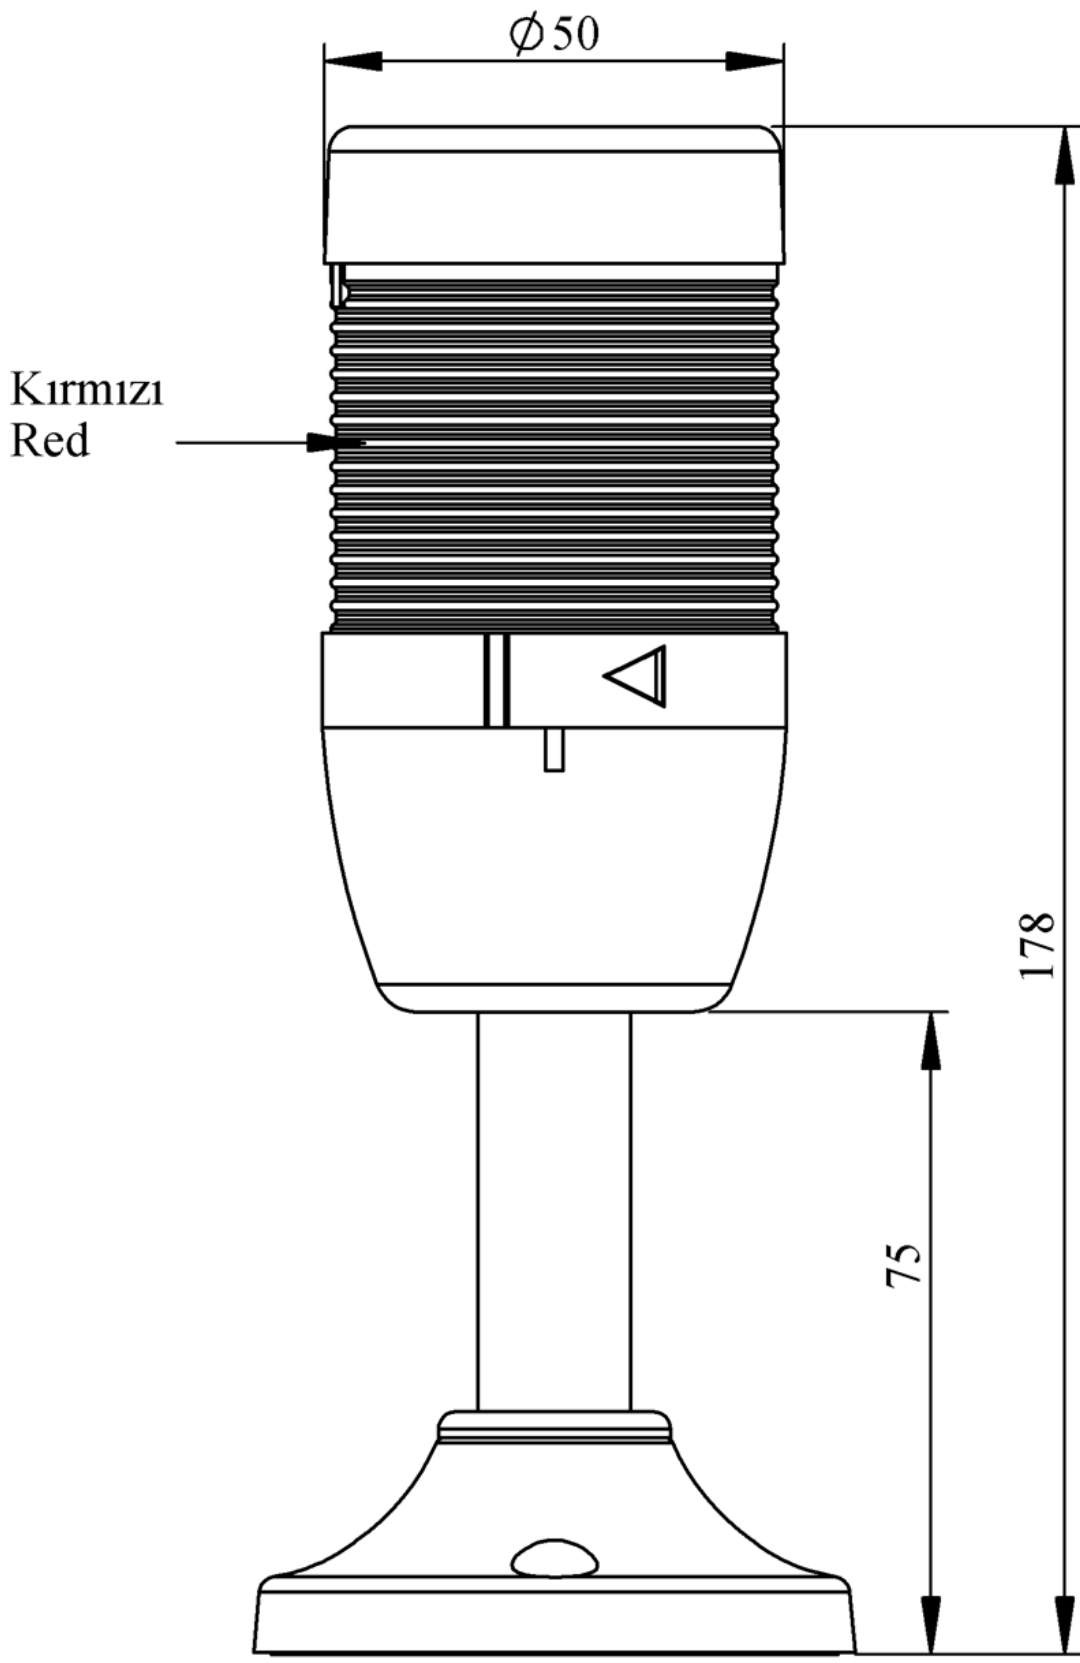

**IK51F024XM03E**

<b>Ağırlık (Brüt Kutulu)</b>	<b>Gr</b>	185
<b>Ampul Tipi</b>		LED
<b>Çalışma Frekansı</b>		50 Hz
<b>Çalışma Gerilimi</b>		24V AC/DC
<b>Ürün</b>		LED Kolon 50mm
<b>Montaj Şekli</b>		100mm Borulu Plastik Ayaklı
<b>Renk</b>		Tek Katlı
<b>Işık</b>		Flaşör
<b>Güç Tüketimi</b>		1W
<b>Çalışma Sıklığı</b>	<b>Açma Kapama/Saat</b>	1 Hz
<b>Yalıtım Gerilimi</b>	<b>Ui</b>	300V
<b>Çalışma Sıcaklığı</b>		-25 °C /+70 °C
<b>Koruma Sınıfı</b>		IP65
<b>Kablo Bağlantı Kesiti</b>		0,75-1,5 mm <sup>2</sup>
<b>Sıkma Kuvveti</b>		1,8Nm
<b>Duy Tipi</b>		BA15S
<b>İmal Tarihi</b>		
<b>Seri</b>		IK Serisi
<b>Elektriksel Ömür</b>	<b>Min Saat</b>	10000
<b>Özellikler</b>		Isıya dayanaklı, net görüntüVeren polikarbonat sinyal dodülleri
		Modüler yapı
		Ø50Veya Ø70 çap seçeneği
		LedliVeya flaşörlü ledli ampul seçeneği
		Aparat gerektirmeyen kolay kurlulum
		MakineVeya duvara bağlantı modülleri
		Buzzer seçeneği