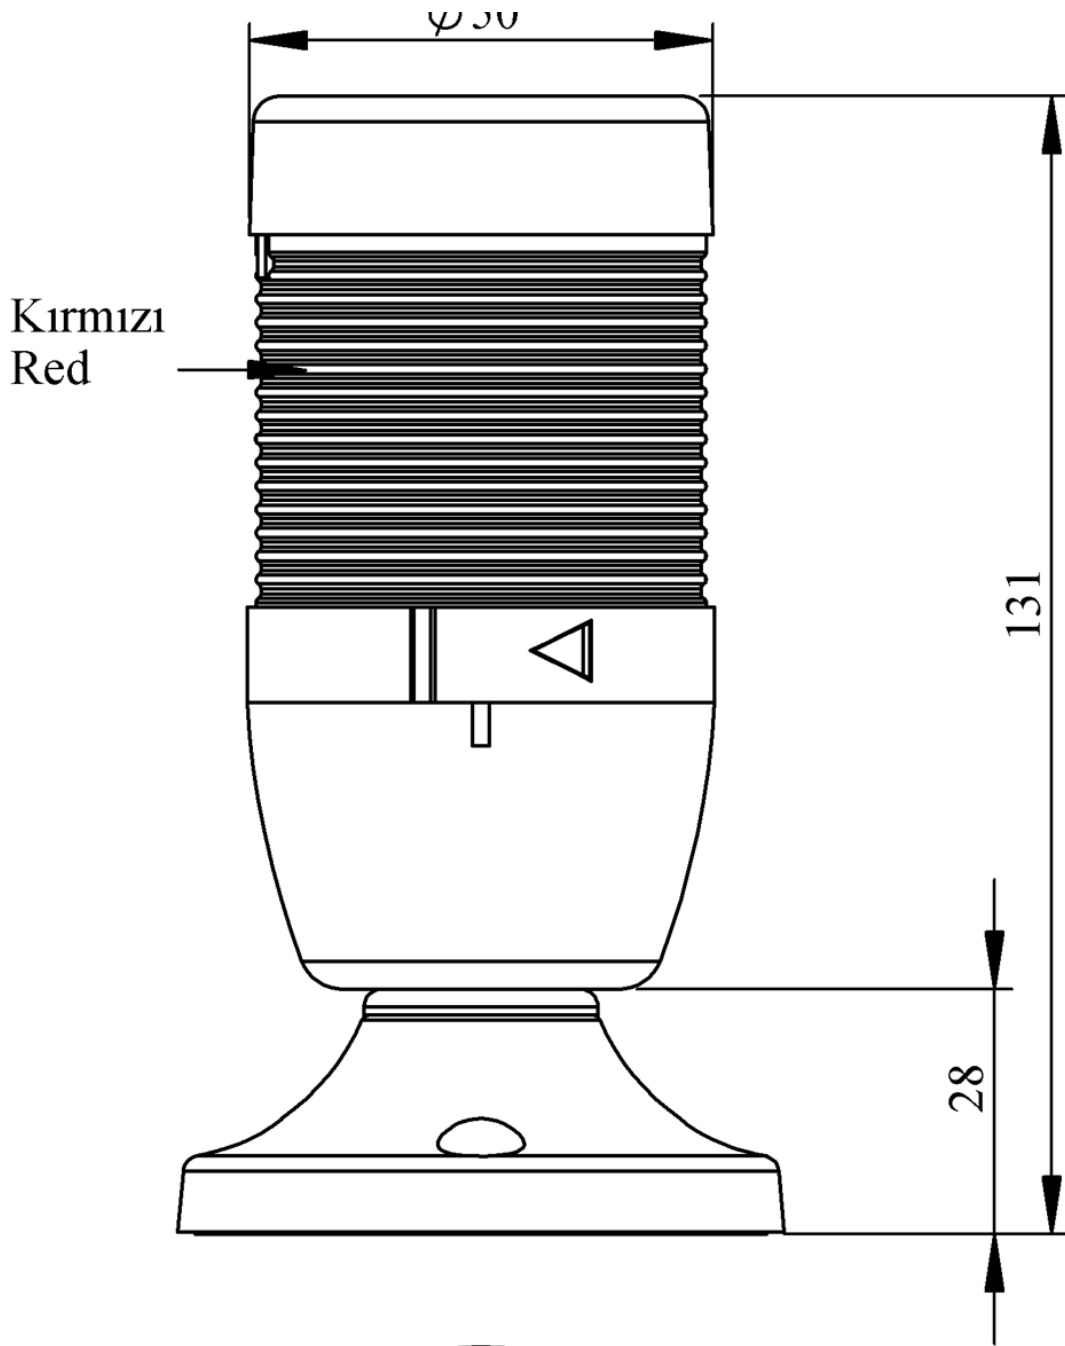

IK51F024XM02

Ağırlık (Brüt Kutulu)	Gr	174
Ampul Tipi		LED
Çalışma Frekansı		50 Hz
Çalışma Gerilimi		24V AC/DC
Ürün		LED Kolon 50mm
Montaj Şekli		45mm Borulu Plastik Ayaklı
Renk		Tek Katlı
Işık		Flaşör
Güç Tüketimi		1W
Çalışma Sıklığı	Açma Kapama/Saat	1 Hz
Yalıtım Gerilimi	Ui	300V
Çalışma Sıcaklığı		-25 °C /+70 °C
Koruma Sınıfı		IP40
Kablo Bağlantı Kesiti		0,75-1,5 mm ²
Sıkma Kuvveti		1,8Nm
Duy Tipi		BA15S
İmal Tarihi		
Seri		IK Serisi
Elektriksel Ömür	Min Saat	10000
Özellikler		Isıya dayanıklı, net görüntüVeren polikarbonat sinyal dodülleri
		Modüler yapı
		Ø50Veya Ø70 çap seçeneği
		LedliVeya flaşörlü ledli ampul seçeneği
		Aparat gerektirmeyen kolay kurlulum
		MakineVeya duvara bağlantı modülleri
		Buzzer seçeneği