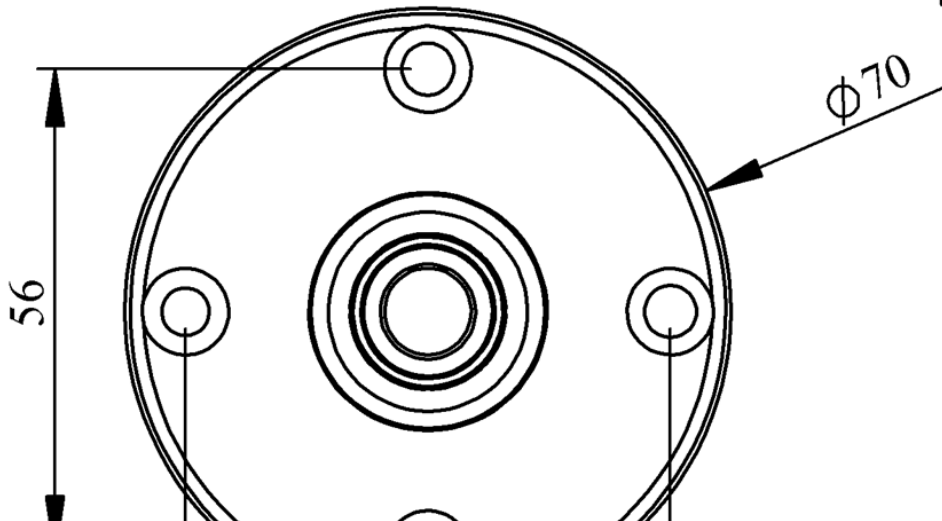

IK51F024XM02

Ağırlık (Brüt Kutulu)	Gr	174
Ampul Tipi		LED
Çalışma Frekansı		50 Hz
Çalışma Gerilimi		24V AC/DC
Ürün		LED Kolon 50mm
Montaj Şekli		45mm Borulu Plastik Ayaklı
Renk		Tek Katlı
Işık		Flaşör
Güç Tüketimi		1W
Çalışma Sıklığı	Açma Kapama/Saat	1 Hz
Yalıtım Gerilimi	Ui	300V
Çalışma Sıcaklığı		-25 °C /+70 °C
Koruma Sınıfı		IP40
Kablo Bağlantı Kesiti		0,75-1,5 mm ²
Sıkma Kuvveti		1,8Nm
Duy Tipi		BA15S
İmal Tarihi		
Seri		IK Serisi
Elektriksel Ömür	Min Saat	10000
Özellikler		Isıya dayanıklı, net görüntüVeren polikarbonat sinyal dodülleri
		Modüler yapı
		Ø50Veya Ø70 çap seçeneği
		LedliVeya flaşörlü ledli ampul seçeneği
		Aparat gerektirmeyen kolay kurlulum
		MakineVeya duvara bağlantı modülleri
		Buzzer seçeneği