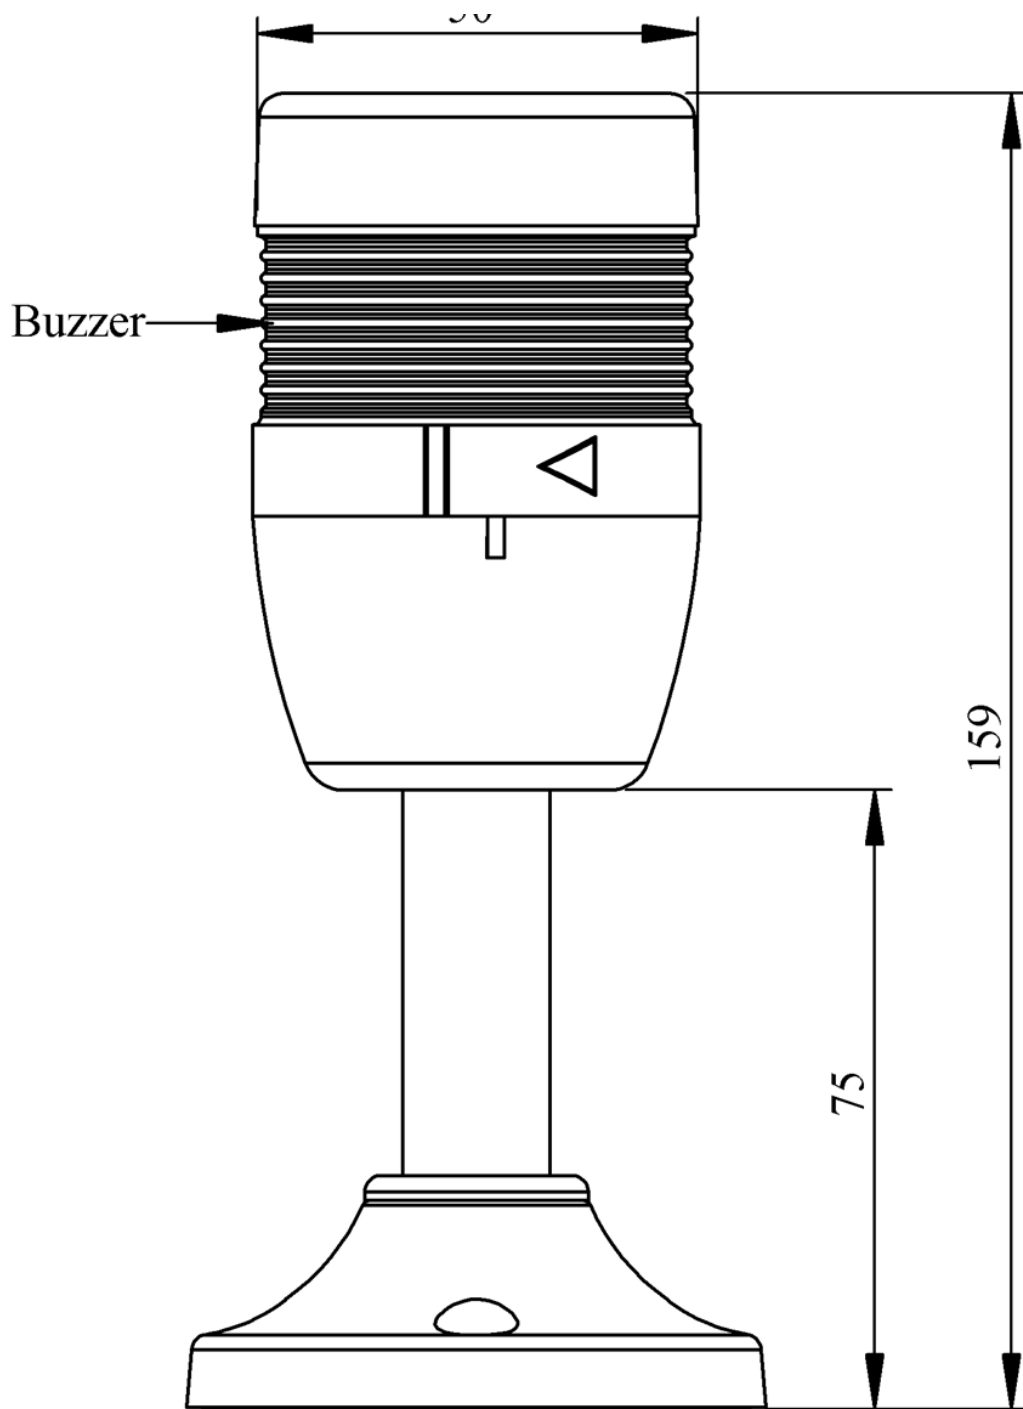

**IK50X024ZM03**

Ağırlık (Brüt Kutulu)	Gr	169
Çalışma Frekansı		50 Hz
Çalışma Gerilimi		24V AC/DC
Ürün		LED Kolon 50mm
Montaj Şekli		100mm Borulu Plastik Ayaklı
Renk		Tek Katlı
Ses Şiddeti		90 dB
Güç Tüketimi		1W
Çalışma Sıklığı	Açma Kapama/Saat	1 Hz
Yalıtım Gerilimi	Ui	300V
Çalışma Sıcaklığı		-25 °C /+70 °C
Koruma Sınıfı		IP40
Kablo Bağlantı Kesiti		0,75-1,5 mm ²
Sıkma Kuvveti		1,8Nm
İmal Tarihi		
Seri		IK Serisi
Buzzer		Buzzerlı
Elektriksel Ömür	Min Saat	10000
Özellikler		Isıya dayanıklı, net görüntüVeren polikarbonat sinyal dodülleri
		Modüler yapı
		Ø50Veya Ø70 çap seçeneği
		LedliVeya flaşörlü ledli ampul seçeneği
		Aparat gerektirmeyen kolay kurlulum
		MakineVeya duvara bağlantı modülleri
		Buzzer seçeneği