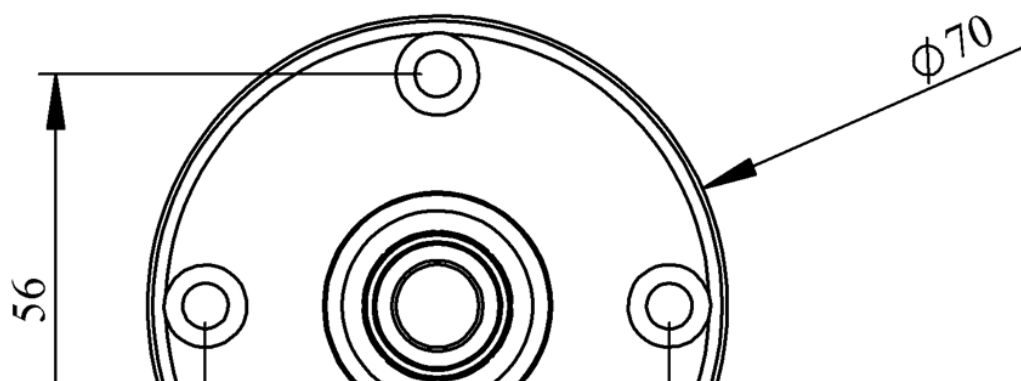

**IK50X024ZM03**

Ağırlık (Brüt Kutulu)	Gr	169
Çalışma Frekansı		50 Hz
Çalışma Gerilimi		24V AC/DC
Ürün		LED Kolon 50mm
Montaj Şekli		100mm Borulu Plastik Ayaklı
Renk		Tek Katlı
Ses Şiddeti		90 dB
Güç Tüketimi		1W
Çalışma Sıklığı	Açma Kapama/Saat	1 Hz
Yalıtım Gerilimi	Ui	300V
Çalışma Sıcaklığı		-25 °C /+70 °C
Koruma Sınıfı		IP40
Kablo Bağlantı Kesiti		0,75-1,5 mm ²
Sıkma Kuvveti		1,8Nm
İmal Tarihi		
Seri		IK Serisi
Buzzer		Buzzerlı
Elektriksel Ömür	Min Saat	10000
Özellikler		Isıya dayanıklı, net görüntüVeren polikarbonat sinyal dodülleri
		Modüler yapı
		Ø50Veya Ø70 çap seçeneği
		LedliVeya flaşörlü ledli ampul seçeneği
		Aparat gerektirmeyen kolay kurlulum
		MakineVeya duvara bağlantı modülleri
		Buzzer seçeneği