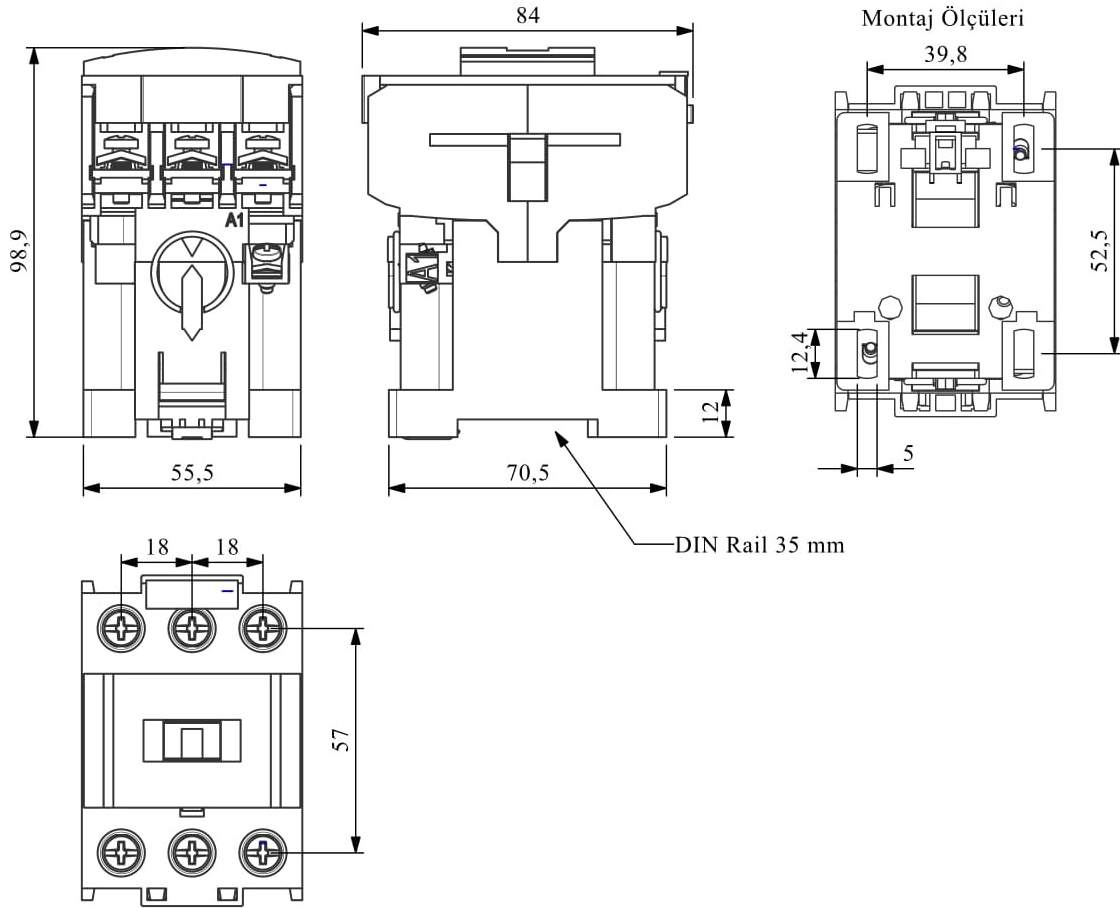

**HR40NWE**

Çalışma Frekansı		50 - 60Hz
Ürün		Kontaktör
Kontak Akımı	<b>Ie</b>	40A
Kullanım Kategorisi		AC 3
Mekanik Ömür	<b>Min Adet</b>	10000000
Elektriksel Ömür	<b>Min Adet</b>	1000000
Çalışma Sıklığı	<b>Açma Kapama/Saat</b>	Mek. 1800 Elk. 600
Yalıtım Gerilimi	<b>Ui</b>	690V AC
Darbe Dayanım Gerilimi	<b>Uimp</b>	6 kV
Dielektrik Mukavemeti (Gövde-Kontak)		1890V AC
Dielektrik Mukavemeti (Kontak-Kontak)		1890V AC
İzolasyon Direnci		10 MΩ (500 V DC)
Çalışma Sıcaklığı		-15 / +80 °C
Kirlenme Derecesi		3
Koruma Sınıfı		IP20
Kablo Bağlantı Kesiti		4 mm <sup>2</sup>
Sıkma Kuvveti		2-2,5Nm
Kısa devre kesme kapasitesi	<b>Ics</b>	50 kA
Seri		HR Serisi
Bobin Gerilimi		380-400V/50-60HZ
Standartlar / Belgeler		TS EN 60947-4-1

Elektrik Şeması