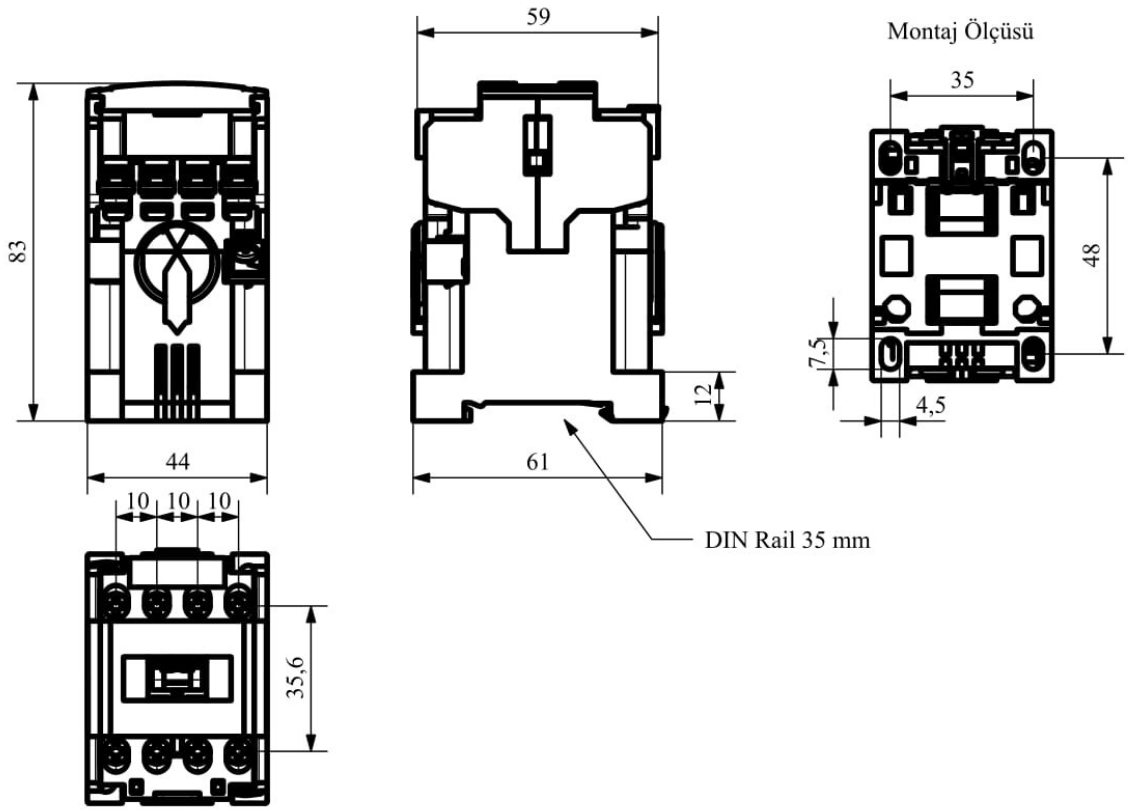

**HR1301NWE**

Çalışma Frekansı		50 - 60Hz
Ürün		Kontaktör
Kontak Akımı	<b>Ie</b>	13A
Kullanım Kategorisi		AC 3
Mekanik Ömür	<b>Min Adet</b>	10000000
Elektriksel Ömür	<b>Min Adet</b>	1000000
Çalışma Sıklığı	<b>Açma Kapama/Saat</b>	Mek. 1800 Elk. 600
Yalıtım Gerilimi	<b>Ui</b>	690V AC
Darbe Dayanım Gerilimi	<b>Uimp</b>	6 kV
Dielektrik Mukavemeti (Gövde-Kontak)		1890V AC
Dielektrik Mukavemeti (Kontak-Kontak)		1890V AC
İzolasyon Direnci		10 MΩ (500 V DC)
Çalışma Sıcaklığı		-15 / +80 °C
Kirlenme Derecesi		3
Koruma Sınıfı		IP20
Kablo Bağlantı Kesiti		1,5 mm <sup>2</sup>
Sıkma Kuvveti		1,8 Nm
Kısa devre kesme kapasitesi	<b>Ics</b>	50 kA
Seri		HR Serisi
Bobin Gerilimi		380-400V/50-60HZ
Yardımcı Kontak		1NC
Standartlar / Belgeler		TS EN 60947-4-1

Elektrik Şeması