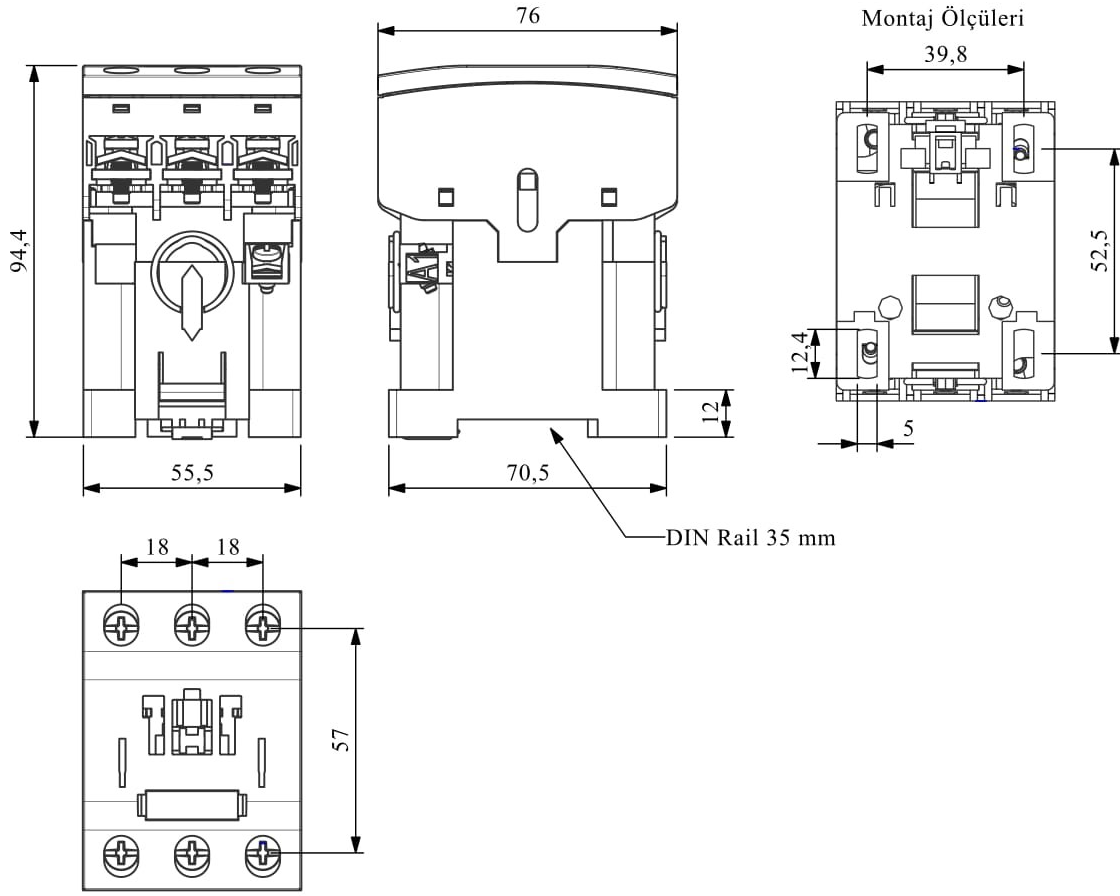

HN33NFE

Çalışma Frekansı		50 - 60Hz
Ürün		Kontaktör
Kontak Akımı	Ie	33A
Kullanım Kategorisi		AC 3
Mekanik Ömür	Min Adet	10000000
Elektriksel Ömür	Min Adet	1000000
Çalışma Sıklığı	Açma Kapama/Saat	Mek. 1800 Elk. 600
Yalıtım Gerilimi	Ui	690V AC
Darbe Dayanım Gerilimi	Uimp	6 kV
Dielektrik Mukavemeti (Gövde-Kontak)		1890V AC
Dielektrik Mukavemeti (Kontak-Kontak)		1890V AC
İzolasyon Direnci		10 MΩ (500 V DC)
Çalışma Sıcaklığı		-15 / +80 °C
Kirlenme Derecesi		3
Koruma Sınıfı		IP20
Kablo Bağlantı Kesiti		4 mm ²
Sıkma Kuvveti		2-2,5Nm
Kısa devre kesme kapasitesi	Ics	50 kA
Seri		HN Serisi
Bobin Gerilimi		24V/50-60HZ
Standartlar / Belgeler		TS EN 60947-4-1

Elektrik Şeması