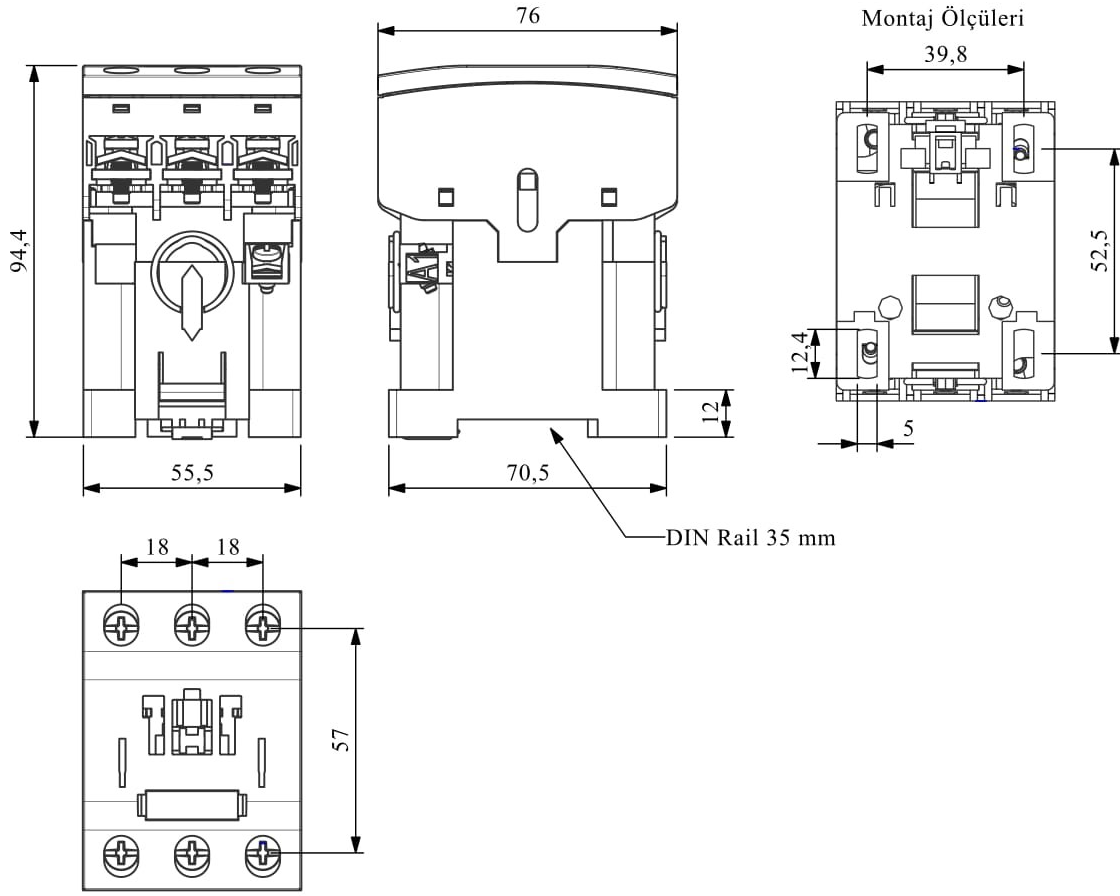

HN33NDE

Çalışma Frekansı		50 - 60Hz
Ürün		Kontaktör
Kontak Akımı	Ie	33A
Kullanım Kategorisi		AC 3
Mekanik Ömür	Min Adet	10000000
Elektriksel Ömür	Min Adet	1000000
Çalışma Sıklığı	Açma Kapama/Saat	Mek. 1800 Elk. 600
Yalıtım Gerilimi	Ui	690V AC
Darbe Dayanım Gerilimi	Uimp	6 kV
Dielektrik Mukavemeti (Gövde-Kontak)		1890V AC
Dielektrik Mukavemeti (Kontak-Kontak)		1890V AC
İzolasyon Direnci		10 MΩ (500 V DC)
Çalışma Sıcaklığı		-15 / +80 °C
Kirlenme Derecesi		3
Koruma Sınıfı		IP20
Kablo Bağlantı Kesiti		4 mm ²
Sıkma Kuvveti		2-2,5Nm
Kısa devre kesme kapasitesi	Ics	50 kA
Seri		HN Serisi
Bobin Gerilimi		110-115V/50-60HZ
Standartlar / Belgeler		TS EN 60947-4-1

Elektrik Şeması