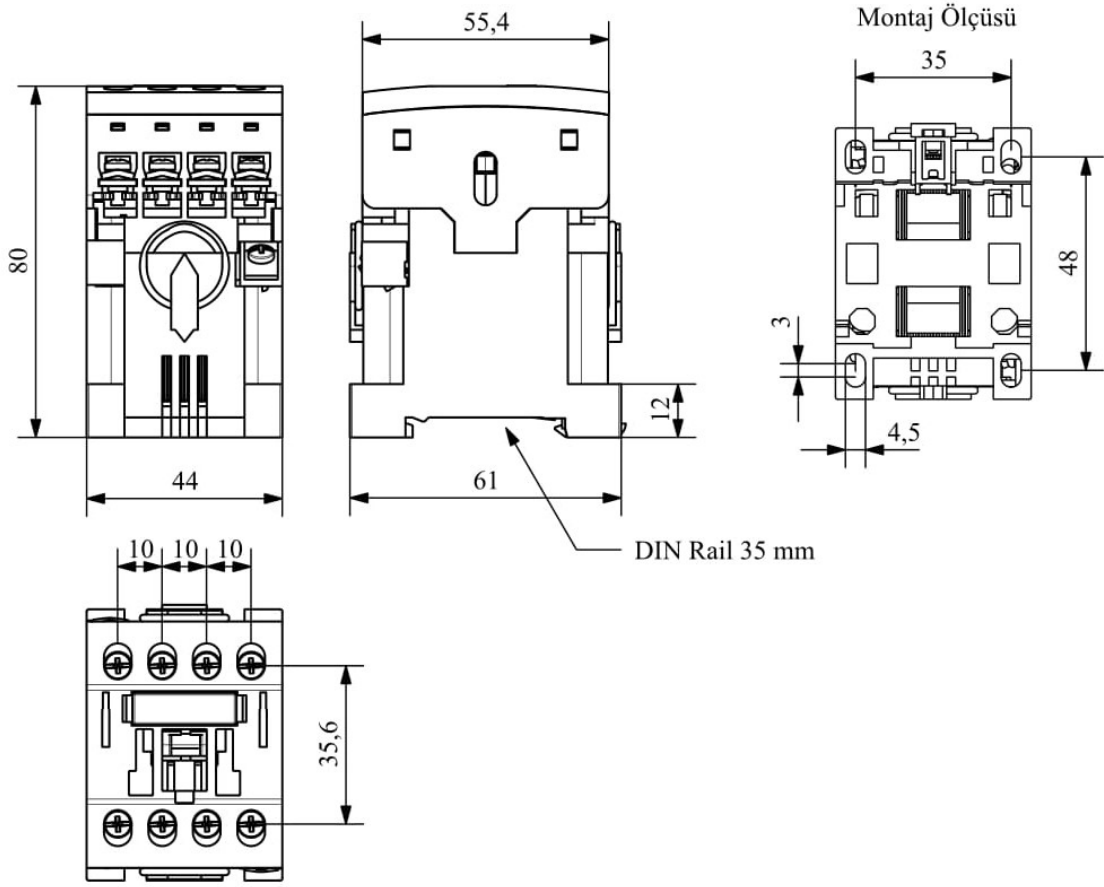

HN1310NUE

Çalışma Frekansı		50 - 60Hz
Ürün		Kontaktör
Kontak Akımı	Ie	13A
Kullanım Kategorisi		AC 3
Mekanik Ömür	Min Adet	10000000
Elektriksel Ömür	Min Adet	1000000
Çalışma Sıklığı	Açma Kapama/Saat	Mek. 1800 Elk. 600
Yalıtım Gerilimi	Ui	690V AC
Darbe Dayanım Gerilimi	Uimp	6 kV
Dielektrik Mukavemeti (Gövde-Kontak)		1890V AC
Dielektrik Mukavemeti (Kontak-Kontak)		1890V AC
İzolasyon Direnci		10 MΩ (500 V DC)
Çalışma Sıcaklığı		-15 / +80 °C
Kirlenme Derecesi		3
Koruma Sınıfı		IP20
Kablo Bağlantı Kesiti		1,5 mm ²
Sıkma Kuvveti		1,8 Nm
Kısa devre kesme kapasitesi	Ics	50 kA
Seri		HN Serisi
Bobin Gerilimi		220-230V/50-60HZ
Yardımcı Kontak		1NO
Standartlar / Belgeler		TS EN 60947-4-1

Elektrik Şeması