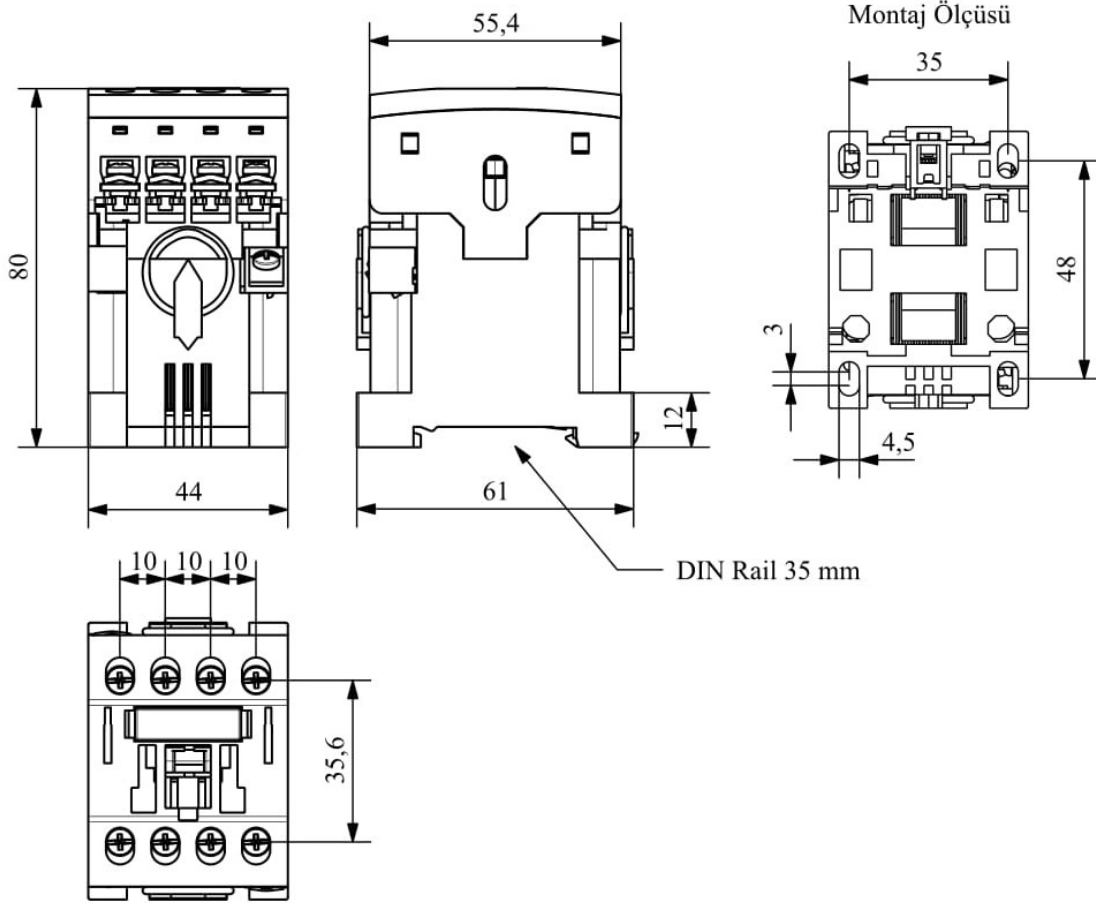

HN1301NWE

Çalışma Frekansı		50 - 60Hz
Ürün		Kontaktör
Kontak Akımı	Ie	13A
Kullanım Kategorisi		AC 3
Mekanik Ömür	Min Adet	10000000
Elektriksel Ömür	Min Adet	1000000
Çalışma Sıklığı	Açma Kapama/Saat	Mek. 1800 Elk. 600
Yalıtım Gerilimi	Ui	690V AC
Darbe Dayanım Gerilimi	Uimp	6 kV
Dielektrik Mukavemeti (Gövde-Kontak)		1890V AC
Dielektrik Mukavemeti (Kontak-Kontak)		1890V AC
İzolasyon Direnci		10 MΩ (500 V DC)
Çalışma Sıcaklığı		-15 / +80 °C
Kirlenme Derecesi		3
Koruma Sınıfı		IP20
Kablo Bağlantı Kesiti		1,5 mm ²
Sıkma Kuvveti		1,8 Nm
Kısa devre kesme kapasitesi	Ics	50 kA
Seri		HN Serisi
Bobin Gerilimi		380-400V/50-60HZ
Yardımcı Kontak		1NC
Standartlar / Belgeler		TS EN 60947-4-1

Elektrik Şeması