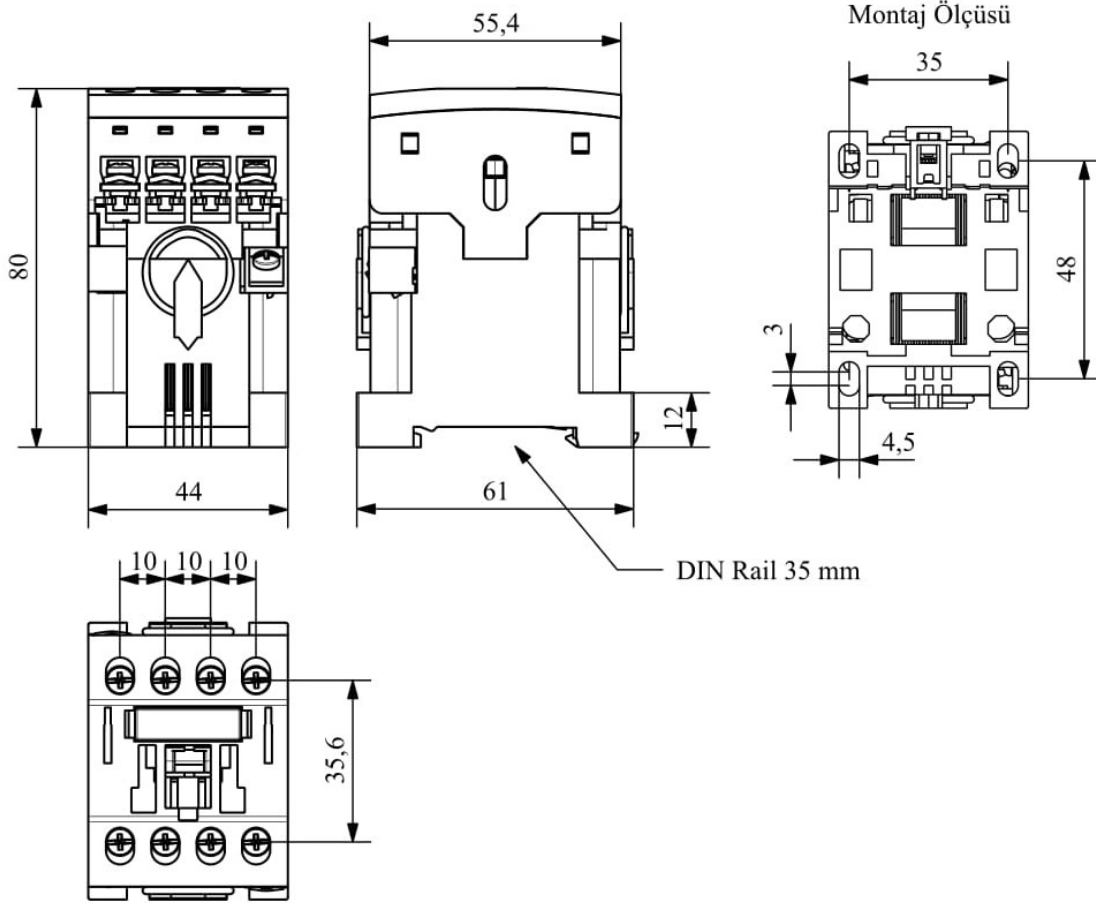

HN1301NFE

Çalışma Frekansı		50 - 60Hz
Ürün		Kontaktör
Kontak Akımı	Ie	13A
Kullanım Kategorisi		AC 3
Mekanik Ömür	Min Adet	10000000
Elektriksel Ömür	Min Adet	1000000
Çalışma Sıklığı	Açma Kapama/Saat	Mek. 1800 Elk. 600
Yalıtım Gerilimi	Ui	690V AC
Darbe Dayanım Gerilimi	Uimp	6 kV
Dielektrik Mukavemeti (Gövde-Kontak)		1890V AC
Dielektrik Mukavemeti (Kontak-Kontak)		1890V AC
İzolasyon Direnci		10 MΩ (500 V DC)
Çalışma Sıcaklığı		-15 / +80 °C
Kirlenme Derecesi		3
Koruma Sınıfı		IP20
Kablo Bağlantı Kesiti		1,5 mm ²
Sıkma Kuvveti		1,8 Nm
Kısa devre kesme kapasitesi	Ics	50 kA
Seri		HN Serisi
Bobin Gerilimi		24V/50-60HZ
Yardımcı Kontak		1NC
Standartlar / Belgeler		TS EN 60947-4-1

Elektrik Şeması