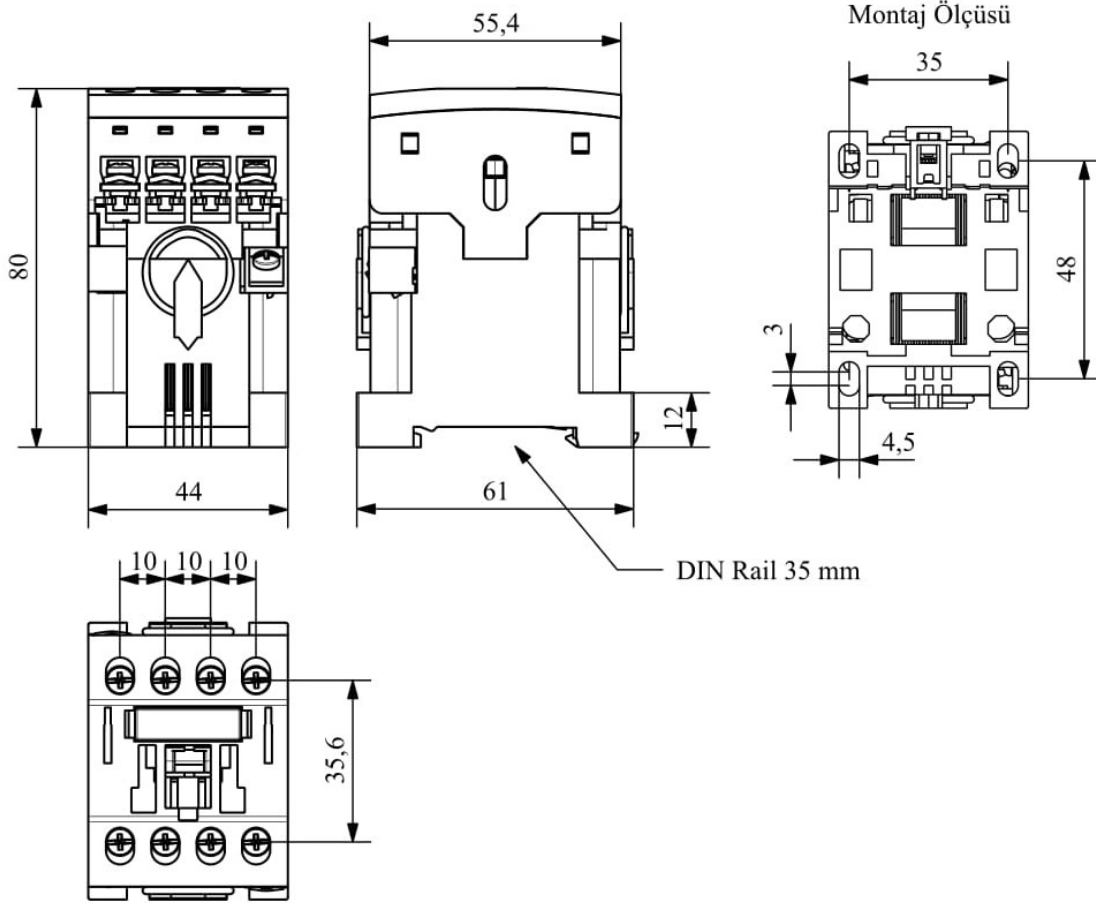

**HN1301NDE**

Çalışma Frekansı		50 - 60Hz
Ürün		Kontaktör
Kontak Akımı	<b>Ie</b>	13A
Kullanım Kategorisi		AC 3
Mekanik Ömür	<b>Min Adet</b>	10000000
Elektriksel Ömür	<b>Min Adet</b>	1000000
Çalışma Sıklığı	<b>Açma Kapama/Saat</b>	Mek. 1800 Elk. 600
Yalıtım Gerilimi	<b>Ui</b>	690V AC
Darbe Dayanım Gerilimi	<b>Uimp</b>	6 kV
Dielektrik Mukavemeti (Gövde-Kontak)		1890V AC
Dielektrik Mukavemeti (Kontak-Kontak)		1890V AC
İzolasyon Direnci		10 MΩ (500 V DC)
Çalışma Sıcaklığı		-15 / +80 °C
Kirlenme Derecesi		3
Koruma Sınıfı		IP20
Kablo Bağlantı Kesiti		1,5 mm <sup>2</sup>
Sıkma Kuvveti		1,8 Nm
Kısa devre kesme kapasitesi	<b>Ics</b>	50 kA
Seri		HN Serisi
Bobin Gerilimi		110-115V/50-60HZ
Yardımcı Kontak		1NO
Standartlar / Belgeler		TS EN 60947-4-1

Elektrik Şeması