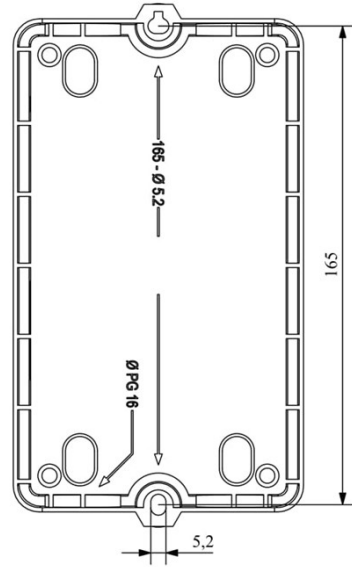

**HJ22X25WQ**

Çalışma Frekansı		50 - 60Hz
Ürün		Termikli Kutulu Kontaktör
Kontak Akımı	<b>Ie</b>	25A
Termik Akım Ayar Aralığı		18,00-26,00A
Kullanım Kategorisi		AC 3
Mekanik Ömür	<b>Min Adet</b>	100000
Elektriksel Ömür	<b>Min Adet</b>	100000
Çalışma Sıklığı	<b>Açma Kapama/Saat</b>	Mek. 600 Elk. 600
Yalıtım Gerilimi	<b>Ui</b>	690V AC
Darbe Dayanım Gerilimi	<b>Uimp</b>	6 kV
Dielektrik Mukavemeti (Gövde-Kontak)		1890V AC
Dielektrik Mukavemeti (Kontak-Kontak)		1890V AC
İzolasyon Direnci		10 MΩ (500 V DC)
Çalışma Sıcaklığı		-15 / +80 °C
Kirlenme Derecesi		3
Koruma Sınıfı		IP65
Kablo Bağlantı Kesiti		2,5 mm <sup>2</sup>
Sıkma Kuvveti		1,8 Nm
Kısa devre kesme kapasitesi	<b>Ics</b>	50 kA
Seri		HJ Serisi
Bobin Gerilimi		380-400V/50-60HZ
Kutu		Start ve Reset Butonlu

Montaj Ölçüsü

TRIFAZE ELEKTRİK ŞEMASI

220 V Bobinli Cihazlar  
İçin Geçerlidir.

380 V Bobinli  
Cihazlar için  
Geçerlidir.

MONOFAZE ELEKTRİK ŞEMASI  
FAZ