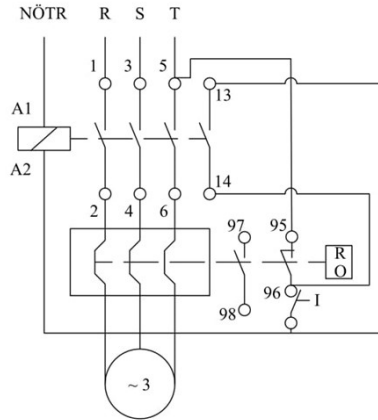

**HJ22X25WQ**

Çalışma Frekansı		50 - 60Hz
Ürün		Termikli Kutulu Kontaktör
Kontak Akımı	<b>Ie</b>	25A
Termik Akım Ayar Aralığı		18,00-26,00A
Kullanım Kategorisi		AC 3
Mekanik Ömür	<b>Min Adet</b>	100000
Elektriksel Ömür	<b>Min Adet</b>	100000
Çalışma Sıklığı	<b>Açma Kapama/Saat</b>	Mek. 600 Elk. 600
Yalıtım Gerilimi	<b>Ui</b>	690V AC
Darbe Dayanım Gerilimi	<b>Uimp</b>	6 kV
Dielektrik Mukavemeti (Gövde-Kontak)		1890V AC
Dielektrik Mukavemeti (Kontak-Kontak)		1890V AC
İzolasyon Direnci		10 MΩ (500 V DC)
Çalışma Sıcaklığı		-15 / +80 °C
Kirlenme Derecesi		3
Koruma Sınıfı		IP65
Kablo Bağlantı Kesiti		2,5 mm <sup>2</sup>
Sıkma Kuvveti		1,8 Nm
Kısa devre kesme kapasitesi	<b>Ics</b>	50 kA
Seri		HJ Serisi
Bobin Gerilimi		380-400V/50-60HZ
Kutu		Start ve Reset Butonlu

Montaj Ölçüsü

TRIFAZE ELEKTRİK ŞEMASI

220 V Bobinli Cihazlar  
İçin Geçerlidir.

380 V Bobinli  
Cihazlar için  
Geçerlidir.

MONOFAZE ELEKTRİK ŞEMASI  
FAZ