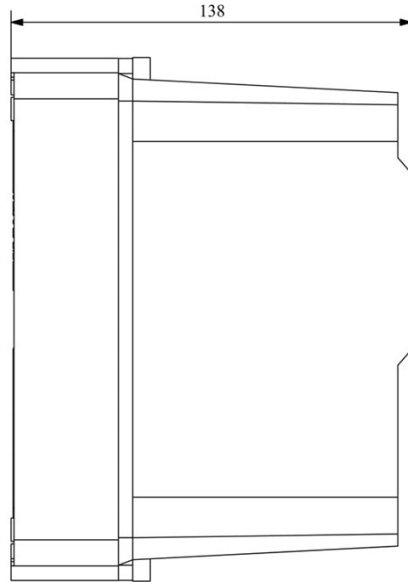

**HJ22X25WQ**

Çalışma Frekansı		50 - 60Hz
Ürün		Termikli Kutulu Kontaktör
Kontak Akımı	<b>Ie</b>	25A
Termik Akım Ayar Aralığı		18,00-26,00A
Kullanım Kategorisi		AC 3
Mekanik Ömür	<b>Min Adet</b>	100000
Elektriksel Ömür	<b>Min Adet</b>	100000
Çalışma Sıklığı	<b>Açma Kapama/Saat</b>	Mek. 600 Elk. 600
Yalıtım Gerilimi	<b>Ui</b>	690V AC
Darbe Dayanım Gerilimi	<b>Uimp</b>	6 kV
Dielektrik Mukavemeti (Gövde-Kontak)		1890V AC
Dielektrik Mukavemeti (Kontak-Kontak)		1890V AC
İzolasyon Direnci		10 MΩ (500 V DC)
Çalışma Sıcaklığı		-15 / +80 °C
Kirlenme Derecesi		3
Koruma Sınıfı		IP65
Kablo Bağlantı Kesiti		2,5 mm <sup>2</sup>
Sıkma Kuvveti		1,8 Nm
Kısa devre kesme kapasitesi	<b>Ics</b>	50 kA
Seri		HJ Serisi
Bobin Gerilimi		380-400V/50-60HZ
Kutu		Start ve Reset Butonlu

Montaj Ölçüsü

TRIFAZE ELEKTRİK ŞEMASI

220 V Bobinli Cihazlar  
İçin Geçerlidir.

380 V Bobinli  
Cihazlar için  
Geçerlidir.

MONOFAZE ELEKTRİK ŞEMASI  
FAZ