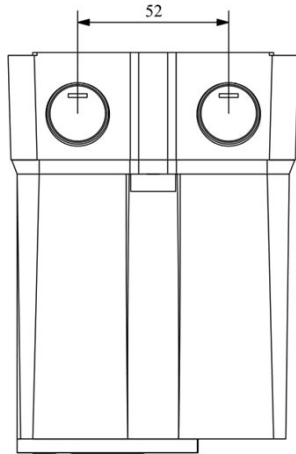

**HJ22X25WQ**

Çalışma Frekansı		50 - 60Hz
Ürün		Termikli Kutulu Kontaktör
Kontak Akımı	<b>Ie</b>	25A
Termik Akım Ayar Aralığı		18,00-26,00A
Kullanım Kategorisi		AC 3
Mekanik Ömür	<b>Min Adet</b>	100000
Elektriksel Ömür	<b>Min Adet</b>	100000
Çalışma Sıklığı	<b>Açma Kapama/Saat</b>	Mek. 600 Elk. 600
Yalıtım Gerilimi	<b>Ui</b>	690V AC
Darbe Dayanım Gerilimi	<b>Uimp</b>	6 kV
Dielektrik Mukavemeti (Gövde-Kontak)		1890V AC
Dielektrik Mukavemeti (Kontak-Kontak)		1890V AC
İzolasyon Direnci		10 MΩ (500 V DC)
Çalışma Sıcaklığı		-15 / +80 °C
Kirlenme Derecesi		3
Koruma Sınıfı		IP65
Kablo Bağlantı Kesiti		2,5 mm <sup>2</sup>
Sıkma Kuvveti		1,8 Nm
Kısa devre kesme kapasitesi	<b>Ics</b>	50 kA
Seri		HJ Serisi
Bobin Gerilimi		380-400V/50-60HZ
Kutu		Start ve Reset Butonlu

Montaj Ölçüsü

TRIFAZE ELEKTRİK ŞEMASI

220 V Bobinli Cihazlar  
İçin Geçerlidir.

380 V Bobinli  
Cihazlar için  
Geçerlidir.

MONOFAZE ELEKTRİK ŞEMASI  
FAZ