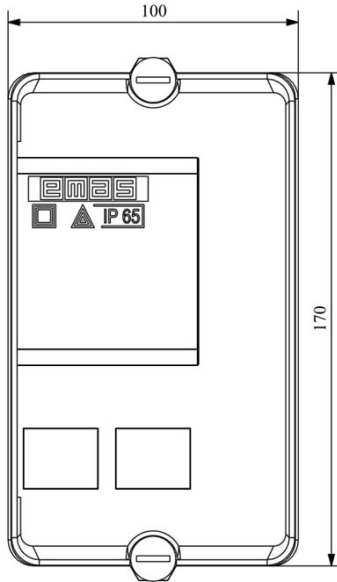

**HJ22X25WQ**

Çalışma Frekansı		50 - 60Hz
Ürün		Termikli Kutulu Kontaktör
Kontak Akımı	<b>Ie</b>	25A
Termik Akım Ayar Aralığı		18,00-26,00A
Kullanım Kategorisi		AC 3
Mekanik Ömür	<b>Min Adet</b>	100000
Elektriksel Ömür	<b>Min Adet</b>	100000
Çalışma Sıklığı	<b>Açma Kapama/Saat</b>	Mek. 600 Elk. 600
Yalıtım Gerilimi	<b>Ui</b>	690V AC
Darbe Dayanım Gerilimi	<b>Uimp</b>	6 kV
Dielektrik Mukavemeti (Gövde-Kontak)		1890V AC
Dielektrik Mukavemeti (Kontak-Kontak)		1890V AC
İzolasyon Direnci		10 MΩ (500 V DC)
Çalışma Sıcaklığı		-15 / +80 °C
Kirlenme Derecesi		3
Koruma Sınıfı		IP65
Kablo Bağlantı Kesiti		2,5 mm <sup>2</sup>
Sıkma Kuvveti		1,8 Nm
Kısa devre kesme kapasitesi	<b>Ics</b>	50 kA
Seri		HJ Serisi
Bobin Gerilimi		380-400V/50-60HZ
Kutu		Start ve Reset Butonlu

Montaj Ölçüsü

TRIFAZE ELEKTRİK ŞEMASI

220 V Bobinli Cihazlar  
İçin Geçerlidir.

380 V Bobinli  
Cihazlar için  
Geçerlidir.

MONOFAZE ELEKTRİK ŞEMASI  
FAZ