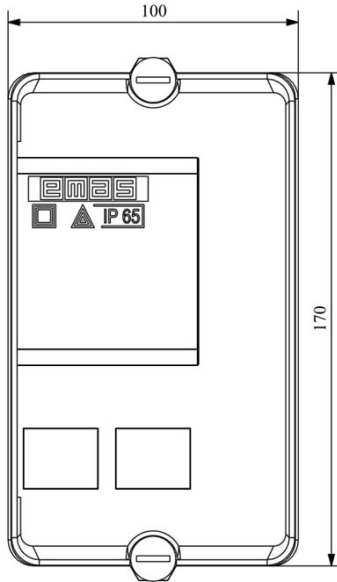

HJ22X25WQ

Çalışma Frekansı		50 - 60Hz
Ürün		Termikli Kutulu Kontaktör
Kontak Akımı	Ie	25A
Termik Akım Ayar Aralığı		18,00-26,00A
Kullanım Kategorisi		AC 3
Mekanik Ömür	Min Adet	100000
Elektriksel Ömür	Min Adet	100000
Çalışma Sıklığı	Açma Kapama/Saat	Mek. 600 Elk. 600
Yalıtım Gerilimi	Ui	690V AC
Darbe Dayanım Gerilimi	Uimp	6 kV
Dielektrik Mukavemeti (Gövde-Kontak)		1890V AC
Dielektrik Mukavemeti (Kontak-Kontak)		1890V AC
İzolasyon Direnci		10 MΩ (500 V DC)
Çalışma Sıcaklığı		-15 / +80 °C
Kirlenme Derecesi		3
Koruma Sınıfı		IP65
Kablo Bağlantı Kesiti		2,5 mm ²
Sıkma Kuvveti		1,8 Nm
Kısa devre kesme kapasitesi	Ics	50 kA
Seri		HJ Serisi
Bobin Gerilimi		380-400V/50-60HZ
Kutu		Start ve Reset Butonlu

Montaj Ölçüsü

TRIFAZE ELEKTRİK ŞEMASI

220 V Bobinli Cihazlar
İçin Geçerlidir.

380 V Bobinli
Cihazlar için
Geçerlidir.

MONOFAZE ELEKTRİK ŞEMASI
FAZ