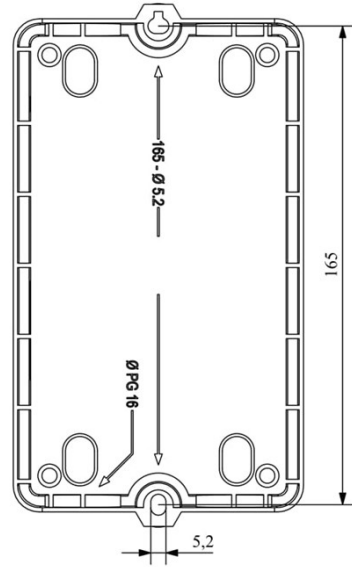

HJ22X25WQ

Çalışma Frekansı		50 - 60Hz
Ürün		Termikli Kutulu Kontaktör
Kontak Akımı	Ie	25A
Termik Akım Ayar Aralığı		18,00-26,00A
Kullanım Kategorisi		AC 3
Mekanik Ömür	Min Adet	100000
Elektriksel Ömür	Min Adet	100000
Çalışma Sıklığı	Açma Kapama/Saat	Mek. 600 Elk. 600
Yalıtım Gerilimi	Ui	690V AC
Darbe Dayanım Gerilimi	Uimp	6 kV
Dielektrik Mukavemeti (Gövde-Kontak)		1890V AC
Dielektrik Mukavemeti (Kontak-Kontak)		1890V AC
İzolasyon Direnci		10 MΩ (500 V DC)
Çalışma Sıcaklığı		-15 / +80 °C
Kirlenme Derecesi		3
Koruma Sınıfı		IP65
Kablo Bağlantı Kesiti		2,5 mm ²
Sıkma Kuvveti		1,8 Nm
Kısa devre kesme kapasitesi	Ics	50 kA
Seri		HJ Serisi
Bobin Gerilimi		380-400V/50-60HZ
Kutu		Start ve Reset Butonlu

Montaj Ölçüsü

TRIFAZE ELEKTRİK ŞEMASI

220 V Bobinli Cihazlar
İçin Geçerlidir.

380 V Bobinli
Cihazlar için
Geçerlidir.

MONOFAZE ELEKTRİK ŞEMASI
FAZ