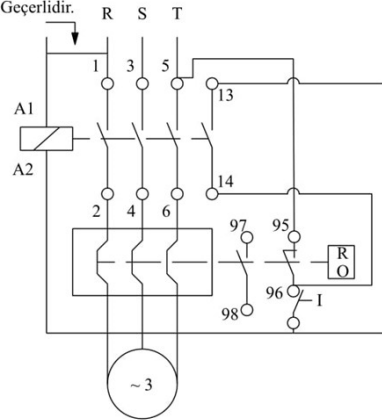

Montaj Ölçüsü

TRIFAZE ELEKTRİK ŞEMASI

220 V Bobinli Cihazlar  
İçin Geçerlidir.

380 V Bobinli  
Cihazlar için  
Geçerlidir.

MONOFAZE ELEKTRİK ŞEMASI  
FAZ