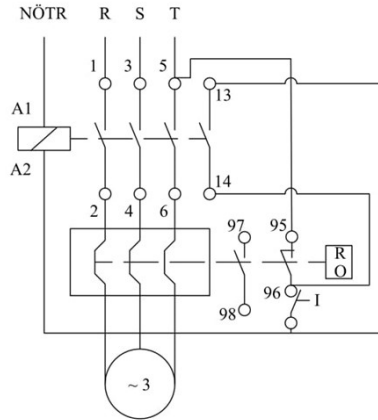

HJ22X25WQ

Çalışma Frekansı		50 - 60Hz
Ürün		Termikli Kutulu Kontaktör
Kontak Akımı	Ie	25A
Termik Akım Ayar Aralığı		18,00-26,00A
Kullanım Kategorisi		AC 3
Mekanik Ömür	Min Adet	100000
Elektriksel Ömür	Min Adet	100000
Çalışma Sıklığı	Açma Kapama/Saat	Mek. 600 Elk. 600
Yalıtım Gerilimi	Ui	690V AC
Darbe Dayanım Gerilimi	Uimp	6 kV
Dielektrik Mukavemeti (Gövde-Kontak)		1890V AC
Dielektrik Mukavemeti (Kontak-Kontak)		1890V AC
İzolasyon Direnci		10 MΩ (500 V DC)
Çalışma Sıcaklığı		-15 / +80 °C
Kirlenme Derecesi		3
Koruma Sınıfı		IP65
Kablo Bağlantı Kesiti		2,5 mm ²
Sıkma Kuvveti		1,8 Nm
Kısa devre kesme kapasitesi	Ics	50 kA
Seri		HJ Serisi
Bobin Gerilimi		380-400V/50-60HZ
Kutu		Start ve Reset Butonlu

Montaj Ölçüsü

TRIFAZE ELEKTRİK ŞEMASI

220 V Bobinli Cihazlar
İçin Geçerlidir.

380 V Bobinli
Cihazlar için
Geçerlidir.

MONOFAZE ELEKTRİK ŞEMASI
FAZ