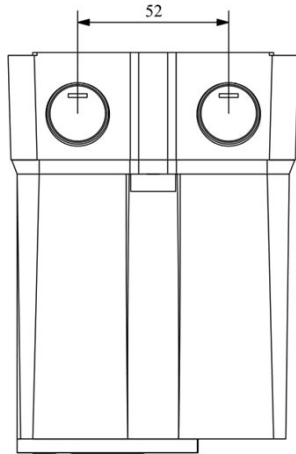

HJ22X25WQ

Çalışma Frekansı		50 - 60Hz
Ürün		Termikli Kutulu Kontaktör
Kontak Akımı	Ie	25A
Termik Akım Ayar Aralığı		18,00-26,00A
Kullanım Kategorisi		AC 3
Mekanik Ömür	Min Adet	100000
Elektriksel Ömür	Min Adet	100000
Çalışma Sıklığı	Açma Kapama/Saat	Mek. 600 Elk. 600
Yalıtım Gerilimi	Ui	690V AC
Darbe Dayanım Gerilimi	Uimp	6 kV
Dielektrik Mukavemeti (Gövde-Kontak)		1890V AC
Dielektrik Mukavemeti (Kontak-Kontak)		1890V AC
İzolasyon Direnci		10 MΩ (500 V DC)
Çalışma Sıcaklığı		-15 / +80 °C
Kirlenme Derecesi		3
Koruma Sınıfı		IP65
Kablo Bağlantı Kesiti		2,5 mm ²
Sıkma Kuvveti		1,8 Nm
Kısa devre kesme kapasitesi	Ics	50 kA
Seri		HJ Serisi
Bobin Gerilimi		380-400V/50-60HZ
Kutu		Start ve Reset Butonlu

Montaj Ölçüsü

TRIFAZE ELEKTRİK ŞEMASI

220 V Bobinli Cihazlar
İçin Geçerlidir.

380 V Bobinli
Cihazlar için
Geçerlidir.

MONOFAZE ELEKTRİK ŞEMASI
FAZ