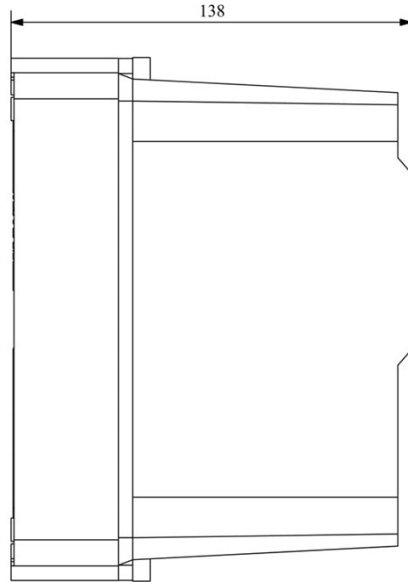

HJ22X25WQ

Çalışma Frekansı		50 - 60Hz
Ürün		Termikli Kutulu Kontaktör
Kontak Akımı	Ie	25A
Termik Akım Ayar Aralığı		18,00-26,00A
Kullanım Kategorisi		AC 3
Mekanik Ömür	Min Adet	100000
Elektriksel Ömür	Min Adet	100000
Çalışma Sıklığı	Açma Kapama/Saat	Mek. 600 Elk. 600
Yalıtım Gerilimi	Ui	690V AC
Darbe Dayanım Gerilimi	Uimp	6 kV
Dielektrik Mukavemeti (Gövde-Kontak)		1890V AC
Dielektrik Mukavemeti (Kontak-Kontak)		1890V AC
İzolasyon Direnci		10 MΩ (500 V DC)
Çalışma Sıcaklığı		-15 / +80 °C
Kirlenme Derecesi		3
Koruma Sınıfı		IP65
Kablo Bağlantı Kesiti		2,5 mm ²
Sıkma Kuvveti		1,8 Nm
Kısa devre kesme kapasitesi	Ics	50 kA
Seri		HJ Serisi
Bobin Gerilimi		380-400V/50-60HZ
Kutu		Start ve Reset Butonlu

Montaj Ölçüsü

TRIFAZE ELEKTRİK ŞEMASI

220 V Bobinli Cihazlar
İçin Geçerlidir.

380 V Bobinli
Cihazlar için
Geçerlidir.

MONOFAZE ELEKTRİK ŞEMASI
FAZ