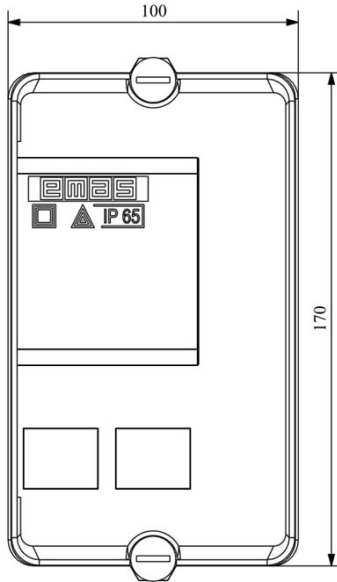

**HJ22X25UQ**

Çalışma Frekansı		50 - 60Hz
Ürün		Termikli Kutulu Kontaktör
Kontak Akımı	<b>Ie</b>	25A
Termik Akım Ayar Aralığı		18,00-26,00A
Kullanım Kategorisi		AC 3
Mekanik Ömür	<b>Min Adet</b>	100000
Elektriksel Ömür	<b>Min Adet</b>	100000
Çalışma Sıklığı	<b>Açma Kapama/Saat</b>	Mek. 600 Elk. 600
Yalıtım Gerilimi	<b>Ui</b>	690V AC
Darbe Dayanım Gerilimi	<b>Uimp</b>	6 kV
Dielektrik Mukavemeti (Gövde-Kontak)		1890V AC
Dielektrik Mukavemeti (Kontak-Kontak)		1890V AC
İzolasyon Direnci		10 MΩ (500 V DC)
Çalışma Sıcaklığı		-15 / +80 °C
Kirlenme Derecesi		3
Koruma Sınıfı		IP65
Kablo Bağlantı Kesiti		2,5 mm <sup>2</sup>
Sıkma Kuvveti		1,8 Nm
Kısa devre kesme kapasitesi	<b>Ics</b>	50 kA
Seri		HJ Serisi
Bobin Gerilimi		220-230V/50-60HZ
Kutu		Start ve Reset Butonlu

Montaj Ölçüsü

TRIFAZE ELEKTRİK ŞEMASI

220 V Bobinli Cihazlar İçin Geçerlidir.

380 V Bobinli Cihazlar İçin Geçerlidir.

MONOFAZE ELEKTRİK ŞEMASI  
FAZ