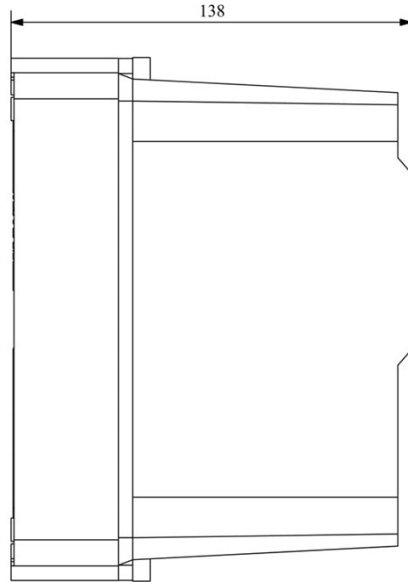

**HJ22X25UQ**

Çalışma Frekansı		50 - 60Hz
Ürün		Termikli Kutulu Kontaktör
Kontak Akımı	<b>Ie</b>	25A
Termik Akım Ayar Aralığı		18,00-26,00A
Kullanım Kategorisi		AC 3
Mekanik Ömür	<b>Min Adet</b>	100000
Elektriksel Ömür	<b>Min Adet</b>	100000
Çalışma Sıklığı	<b>Açma Kapama/Saat</b>	Mek. 600 Elk. 600
Yalıtım Gerilimi	<b>Ui</b>	690V AC
Darbe Dayanım Gerilimi	<b>Uimp</b>	6 kV
Dielektrik Mukavemeti (Gövde-Kontak)		1890V AC
Dielektrik Mukavemeti (Kontak-Kontak)		1890V AC
İzolasyon Direnci		10 MΩ (500 V DC)
Çalışma Sıcaklığı		-15 / +80 °C
Kirlenme Derecesi		3
Koruma Sınıfı		IP65
Kablo Bağlantı Kesiti		2,5 mm <sup>2</sup>
Sıkma Kuvveti		1,8 Nm
Kısa devre kesme kapasitesi	<b>Ics</b>	50 kA
Seri		HJ Serisi
Bobin Gerilimi		220-230V/50-60HZ
Kutu		Start ve Reset Butonlu

Montaj Ölçüsü

TRIFAZE ELEKTRİK ŞEMASI

220 V Bobinli Cihazlar İçin Geçerlidir.

380 V Bobinli Cihazlar İçin Geçerlidir.

MONOFAZE ELEKTRİK ŞEMASI  
FAZ