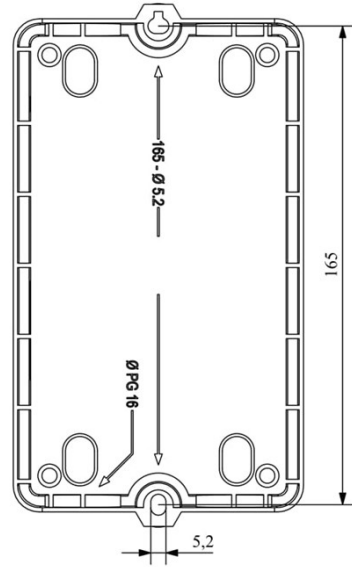

**HJ22X25UQ**

Çalışma Frekansı		50 - 60Hz
Ürün		Termikli Kutulu Kontaktör
Kontak Akımı	<b>Ie</b>	25A
Termik Akım Ayar Aralığı		18,00-26,00A
Kullanım Kategorisi		AC 3
Mekanik Ömür	<b>Min Adet</b>	100000
Elektriksel Ömür	<b>Min Adet</b>	100000
Çalışma Sıklığı	<b>Açma Kapama/Saat</b>	Mek. 600 Elk. 600
Yalıtım Gerilimi	<b>Ui</b>	690V AC
Darbe Dayanım Gerilimi	<b>Uimp</b>	6 kV
Dielektrik Mukavemeti (Gövde-Kontak)		1890V AC
Dielektrik Mukavemeti (Kontak-Kontak)		1890V AC
İzolasyon Direnci		10 MΩ (500 V DC)
Çalışma Sıcaklığı		-15 / +80 °C
Kirlenme Derecesi		3
Koruma Sınıfı		IP65
Kablo Bağlantı Kesiti		2,5 mm <sup>2</sup>
Sıkma Kuvveti		1,8 Nm
Kısa devre kesme kapasitesi	<b>Ics</b>	50 kA
Seri		HJ Serisi
Bobin Gerilimi		220-230V/50-60HZ
Kutu		Start ve Reset Butonlu

Montaj Ölçüsü

TRIFAZE ELEKTRİK ŞEMASI

220 V Bobinli Cihazlar İçin Geçerlidir.

380 V Bobinli Cihazlar İçin Geçerlidir.

MONOFAZE ELEKTRİK ŞEMASI  
FAZ