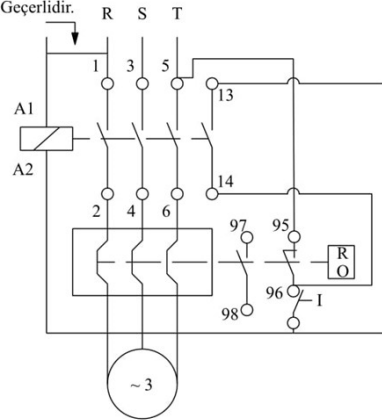

Montaj Ölçüsü

TRIFAZE ELEKTRİK ŞEMASI

220 V Bobinli Cihazlar İçin Geçerlidir.

380 V Bobinli Cihazlar İçin Geçerlidir.

MONOFAZE ELEKTRİK ŞEMASI  
FAZ