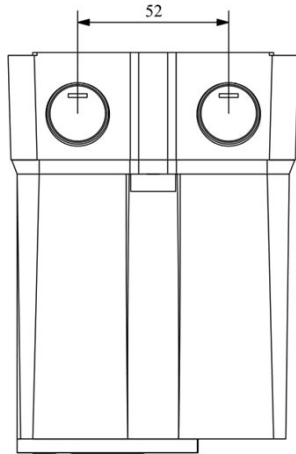

**HJ22X25UQ**

Çalışma Frekansı		50 - 60Hz
Ürün		Termikli Kutulu Kontaktör
Kontak Akımı	<b>Ie</b>	25A
Termik Akım Ayar Aralığı		18,00-26,00A
Kullanım Kategorisi		AC 3
Mekanik Ömür	<b>Min Adet</b>	100000
Elektriksel Ömür	<b>Min Adet</b>	100000
Çalışma Sıklığı	<b>Açma Kapama/Saat</b>	Mek. 600 Elk. 600
Yalıtım Gerilimi	<b>Ui</b>	690V AC
Darbe Dayanım Gerilimi	<b>Uimp</b>	6 kV
Dielektrik Mukavemeti (Gövde-Kontak)		1890V AC
Dielektrik Mukavemeti (Kontak-Kontak)		1890V AC
İzolasyon Direnci		10 MΩ (500 V DC)
Çalışma Sıcaklığı		-15 / +80 °C
Kirlenme Derecesi		3
Koruma Sınıfı		IP65
Kablo Bağlantı Kesiti		2,5 mm <sup>2</sup>
Sıkma Kuvveti		1,8 Nm
Kısa devre kesme kapasitesi	<b>Ics</b>	50 kA
Seri		HJ Serisi
Bobin Gerilimi		220-230V/50-60HZ
Kutu		Start ve Reset Butonlu

Montaj Ölçüsü

TRIFAZE ELEKTRİK ŞEMASI

220 V Bobinli Cihazlar İçin Geçerlidir.

380 V Bobinli Cihazlar İçin Geçerlidir.

MONOFAZE ELEKTRİK ŞEMASI  
FAZ