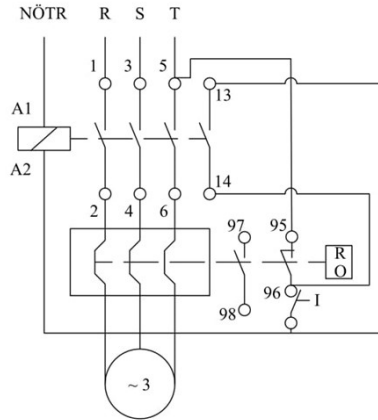

**HJ22X25UQ**

Çalışma Frekansı		50 - 60Hz
Ürün		Termikli Kutulu Kontaktör
Kontak Akımı	<b>Ie</b>	25A
Termik Akım Ayar Aralığı		18,00-26,00A
Kullanım Kategorisi		AC 3
Mekanik Ömür	<b>Min Adet</b>	100000
Elektriksel Ömür	<b>Min Adet</b>	100000
Çalışma Sıklığı	<b>Açma Kapama/Saat</b>	Mek. 600 Elk. 600
Yalıtım Gerilimi	<b>Ui</b>	690V AC
Darbe Dayanım Gerilimi	<b>Uimp</b>	6 kV
Dielektrik Mukavemeti (Gövde-Kontak)		1890V AC
Dielektrik Mukavemeti (Kontak-Kontak)		1890V AC
İzolasyon Direnci		10 MΩ (500 V DC)
Çalışma Sıcaklığı		-15 / +80 °C
Kirlenme Derecesi		3
Koruma Sınıfı		IP65
Kablo Bağlantı Kesiti		2,5 mm <sup>2</sup>
Sıkma Kuvveti		1,8 Nm
Kısa devre kesme kapasitesi	<b>Ics</b>	50 kA
Seri		HJ Serisi
Bobin Gerilimi		220-230V/50-60HZ
Kutu		Start ve Reset Butonlu

Montaj Ölçüsü

TRIFAZE ELEKTRİK ŞEMASI

220 V Bobinli Cihazlar İçin Geçerlidir.

380 V Bobinli Cihazlar İçin Geçerlidir.

MONOFAZE ELEKTRİK ŞEMASI  
FAZ