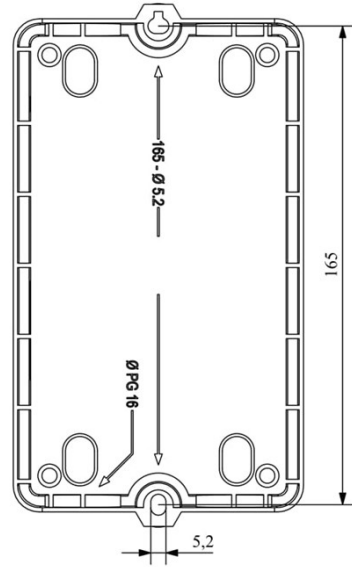

HJ22X25UP

Çalışma Frekansı		50 - 60Hz
Ürün		Termikli Kutulu Kontaktör
Kontak Akımı	Ie	25A
Termik Akım Ayar Aralığı		13,50-20,00A
Kullanım Kategorisi		AC 3
Mekanik Ömür	Min Adet	100000
Elektriksel Ömür	Min Adet	100000
Çalışma Sıklığı	Açma Kapama/Saat	Mek. 600 Elk. 600
Yalıtım Gerilimi	Ui	690V AC
Darbe Dayanım Gerilimi	Uimp	6 kV
Dielektrik Mukavemeti (Gövde-Kontak)		1890V AC
Dielektrik Mukavemeti (Kontak-Kontak)		1890V AC
İzolasyon Direnci		10 MΩ (500 V DC)
Çalışma Sıcaklığı		-15 / +80 °C
Kirlenme Derecesi		3
Koruma Sınıfı		IP65
Kablo Bağlantı Kesiti		2,5 mm ²
Sıkma Kuvveti		1,8 Nm
Kısa devre kesme kapasitesi	Ics	50 kA
Seri		HJ Serisi
Bobin Gerilimi		220-230V/50-60HZ
Kutu		Start ve Reset Butonlu

Montaj Ölçüsü

TRIFAZE ELEKTRİK ŞEMASI

220 V Bobinli Cihazlar İçin Geçerlidir.

380 V Bobinli Cihazlar İçin Geçerlidir.

MONOFAZE ELEKTRİK ŞEMASI
FAZ