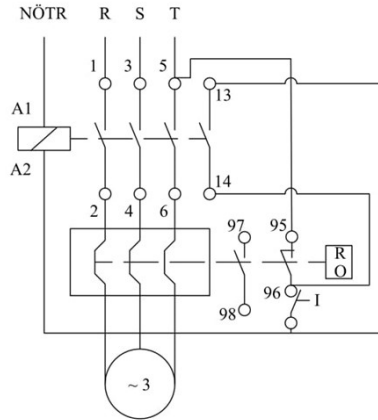

HJ22X25UP

Çalışma Frekansı		50 - 60Hz
Ürün		Termikli Kutulu Kontaktör
Kontak Akımı	Ie	25A
Termik Akım Ayar Aralığı		13,50-20,00A
Kullanım Kategorisi		AC 3
Mekanik Ömür	Min Adet	100000
Elektriksel Ömür	Min Adet	100000
Çalışma Sıklığı	Açma Kapama/Saat	Mek. 600 Elk. 600
Yalıtım Gerilimi	Ui	690V AC
Darbe Dayanım Gerilimi	Uimp	6 kV
Dielektrik Mukavemeti (Gövde-Kontak)		1890V AC
Dielektrik Mukavemeti (Kontak-Kontak)		1890V AC
İzolasyon Direnci		10 MΩ (500 V DC)
Çalışma Sıcaklığı		-15 / +80 °C
Kirlenme Derecesi		3
Koruma Sınıfı		IP65
Kablo Bağlantı Kesiti		2,5 mm ²
Sıkma Kuvveti		1,8 Nm
Kısa devre kesme kapasitesi	Ics	50 kA
Seri		HJ Serisi
Bobin Gerilimi		220-230V/50-60HZ
Kutu		Start ve Reset Butonlu

Montaj Ölçüsü

TRIFAZE ELEKTRİK ŞEMASI

220 V Bobinli Cihazlar İçin Geçerlidir.

380 V Bobinli Cihazlar İçin Geçerlidir.

MONOFAZE ELEKTRİK ŞEMASI
FAZ