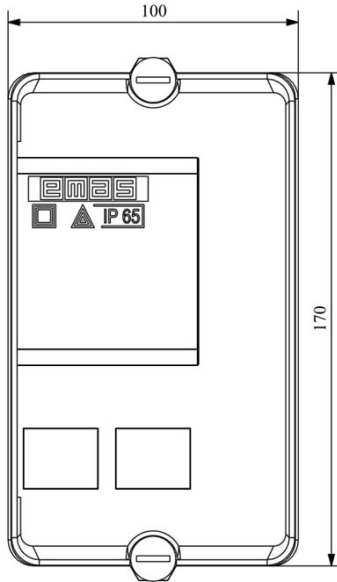

HJ22X25UP

Çalışma Frekansı		50 - 60Hz
Ürün		Termikli Kutulu Kontaktör
Kontak Akımı	Ie	25A
Termik Akım Ayar Aralığı		13,50-20,00A
Kullanım Kategorisi		AC 3
Mekanik Ömür	Min Adet	100000
Elektriksel Ömür	Min Adet	100000
Çalışma Sıklığı	Açma Kapama/Saat	Mek. 600 Elk. 600
Yalıtım Gerilimi	Ui	690V AC
Darbe Dayanım Gerilimi	Uimp	6 kV
Dielektrik Mukavemeti (Gövde-Kontak)		1890V AC
Dielektrik Mukavemeti (Kontak-Kontak)		1890V AC
İzolasyon Direnci		10 MΩ (500 V DC)
Çalışma Sıcaklığı		-15 / +80 °C
Kirlenme Derecesi		3
Koruma Sınıfı		IP65
Kablo Bağlantı Kesiti		2,5 mm ²
Sıkma Kuvveti		1,8 Nm
Kısa devre kesme kapasitesi	Ics	50 kA
Seri		HJ Serisi
Bobin Gerilimi		220-230V/50-60HZ
Kutu		Start ve Reset Butonlu

Montaj Ölçüsü

TRIFAZE ELEKTRİK ŞEMASI

220 V Bobinli Cihazlar İçin Geçerlidir.

380 V Bobinli Cihazlar İçin Geçerlidir.

MONOFAZE ELEKTRİK ŞEMASI
FAZ