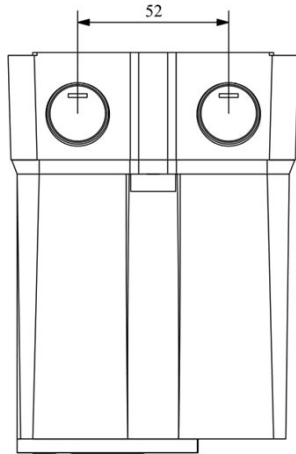

HJ22X25UP

Çalışma Frekansı		50 - 60Hz
Ürün		Termikli Kutulu Kontaktör
Kontak Akımı	Ie	25A
Termik Akım Ayar Aralığı		13,50-20,00A
Kullanım Kategorisi		AC 3
Mekanik Ömür	Min Adet	100000
Elektriksel Ömür	Min Adet	100000
Çalışma Sıklığı	Açma Kapama/Saat	Mek. 600 Elk. 600
Yalıtım Gerilimi	Ui	690V AC
Darbe Dayanım Gerilimi	Uimp	6 kV
Dielektrik Mukavemeti (Gövde-Kontak)		1890V AC
Dielektrik Mukavemeti (Kontak-Kontak)		1890V AC
İzolasyon Direnci		10 MΩ (500 V DC)
Çalışma Sıcaklığı		-15 / +80 °C
Kirlenme Derecesi		3
Koruma Sınıfı		IP65
Kablo Bağlantı Kesiti		2,5 mm ²
Sıkma Kuvveti		1,8 Nm
Kısa devre kesme kapasitesi	Ics	50 kA
Seri		HJ Serisi
Bobin Gerilimi		220-230V/50-60HZ
Kutu		Start ve Reset Butonlu

Montaj Ölçüsü

TRIFAZE ELEKTRİK ŞEMASI

220 V Bobinli Cihazlar İçin Geçerlidir.

380 V Bobinli Cihazlar İçin Geçerlidir.

MONOFAZE ELEKTRİK ŞEMASI
FAZ