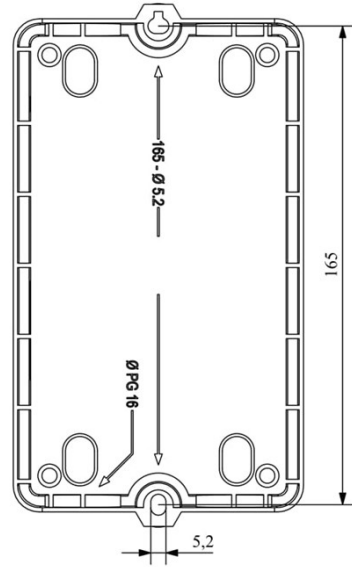

HJ22X17UO

Çalışma Frekansı		50 - 60Hz
Ürün		Termikli Kutulu Kontaktör
Kontak Akımı	Ie	17A
Termik Akım Ayar Aralığı		10,00-15,00A
Kullanım Kategorisi		AC 3
Mekanik Ömür	Min Adet	100000
Elektriksel Ömür	Min Adet	100000
Çalışma Sıklığı	Açma Kapama/Saat	Mek. 600 Elk. 600
Yalıtım Gerilimi	Ui	690V AC
Darbe Dayanım Gerilimi	Uimp	6 kV
Dielektrik Mukavemeti (Gövde-Kontak)		1890V AC
Dielektrik Mukavemeti (Kontak-Kontak)		1890V AC
İzolasyon Direnci		10 MΩ (500 V DC)
Çalışma Sıcaklığı		-15 / +80 °C
Kirlenme Derecesi		3
Koruma Sınıfı		IP65
Kablo Bağlantı Kesiti		2,5 mm ²
Sıkma Kuvveti		1,8 Nm
Kısa devre kesme kapasitesi	Ics	50 kA
Seri		HJ Serisi
Bobin Gerilimi		220-230V/50-60HZ
Kutu		Start ve Reset Butonlu

Montaj Ölçüsü

TRIFAZE ELEKTRİK ŞEMASI

220 V Bobinli Cihazlar
İçin Geçerlidir.

380 V Bobinli
Cihazlar için
Geçerlidir.

MONOFAZE ELEKTRİK ŞEMASI
FAZ