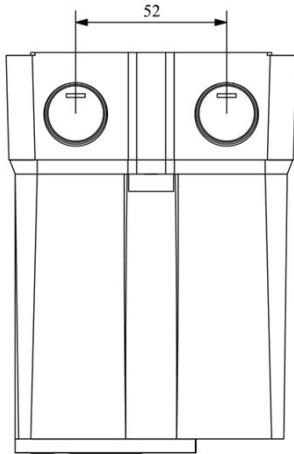

HJ22X17UO

Çalışma Frekansı		50 - 60Hz
Ürün		Termikli Kutulu Kontaktör
Kontak Akımı	Ie	17A
Termik Akım Ayar Aralığı		10,00-15,00A
Kullanım Kategorisi		AC 3
Mekanik Ömür	Min Adet	100000
Elektriksel Ömür	Min Adet	100000
Çalışma Sıklığı	Açma Kapama/Saat	Mek. 600 Elk. 600
Yalıtım Gerilimi	Ui	690V AC
Darbe Dayanım Gerilimi	Uimp	6 kV
Dielektrik Mukavemeti (Gövde-Kontak)		1890V AC
Dielektrik Mukavemeti (Kontak-Kontak)		1890V AC
İzolasyon Direnci		10 MΩ (500 V DC)
Çalışma Sıcaklığı		-15 / +80 °C
Kirlenme Derecesi		3
Koruma Sınıfı		IP65
Kablo Bağlantı Kesiti		2,5 mm ²
Sıkma Kuvveti		1,8 Nm
Kısa devre kesme kapasitesi	Ics	50 kA
Seri		HJ Serisi
Bobin Gerilimi		220-230V/50-60HZ
Kutu		Start ve Reset Butonlu

Montaj Ölçüsü

TRIFAZE ELEKTRİK ŞEMASI

220 V Bobinli Cihazlar
İçin Geçerlidir.

380 V Bobinli
Cihazlar için
Geçerlidir.

MONOFAZE ELEKTRİK ŞEMASI
FAZ