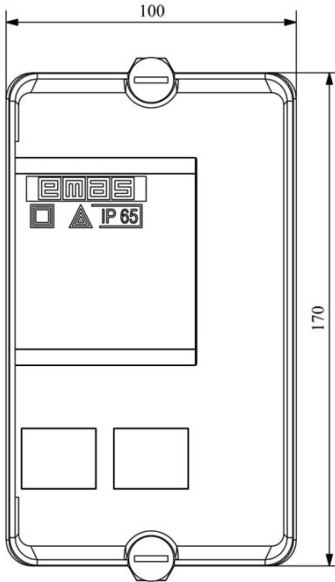

HJ22X17UO

Çalışma Frekansı		50 - 60Hz
Ürün		Termikli Kutulu Kontaktör
Kontak Akımı	Ie	17A
Termik Akım Ayar Aralığı		10,00-15,00A
Kullanım Kategorisi		AC 3
Mekanik Ömür	Min Adet	100000
Elektriksel Ömür	Min Adet	100000
Çalışma Sıklığı	Açma Kapama/Saat	Mek. 600 Elk. 600
Yalıtım Gerilimi	Ui	690V AC
Darbe Dayanım Gerilimi	Uimp	6 kV
Dielektrik Mukavemeti (Gövde-Kontak)		1890V AC
Dielektrik Mukavemeti (Kontak-Kontak)		1890V AC
İzolasyon Direnci		10 MΩ (500 V DC)
Çalışma Sıcaklığı		-15 / +80 °C
Kirlenme Derecesi		3
Koruma Sınıfı		IP65
Kablo Bağlantı Kesiti		2,5 mm ²
Sıkma Kuvveti		1,8 Nm
Kısa devre kesme kapasitesi	Ics	50 kA
Seri		HJ Serisi
Bobin Gerilimi		220-230V/50-60HZ
Kutu		Start ve Reset Butonlu

Montaj Ölçüsü

TRIFAZE ELEKTRİK ŞEMASI

220 V Bobinli Cihazlar
İçin Geçerlidir.

380 V Bobinli
Cihazlar için
Geçerlidir.

MONOFAZE ELEKTRİK ŞEMASI
FAZ