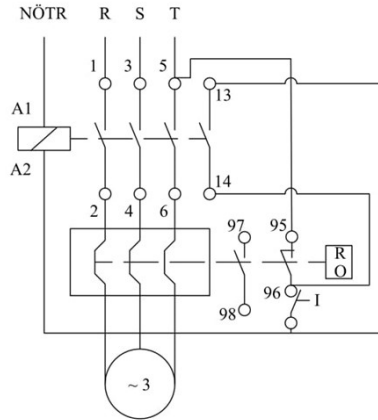

HJ22X17UO

Çalışma Frekansı		50 - 60Hz
Ürün		Termikli Kutulu Kontaktör
Kontak Akımı	Ie	17A
Termik Akım Ayar Aralığı		10,00-15,00A
Kullanım Kategorisi		AC 3
Mekanik Ömür	Min Adet	100000
Elektriksel Ömür	Min Adet	100000
Çalışma Sıklığı	Açma Kapama/Saat	Mek. 600 Elk. 600
Yalıtım Gerilimi	Ui	690V AC
Darbe Dayanım Gerilimi	Uimp	6 kV
Dielektrik Mukavemeti (Gövde-Kontak)		1890V AC
Dielektrik Mukavemeti (Kontak-Kontak)		1890V AC
İzolasyon Direnci		10 MΩ (500 V DC)
Çalışma Sıcaklığı		-15 / +80 °C
Kirlenme Derecesi		3
Koruma Sınıfı		IP65
Kablo Bağlantı Kesiti		2,5 mm ²
Sıkma Kuvveti		1,8 Nm
Kısa devre kesme kapasitesi	Ics	50 kA
Seri		HJ Serisi
Bobin Gerilimi		220-230V/50-60HZ
Kutu		Start ve Reset Butonlu

Montaj Ölçüsü

TRIFAZE ELEKTRİK ŞEMASI

220 V Bobinli Cihazlar
İçin Geçerlidir.

380 V Bobinli
Cihazlar için
Geçerlidir.

MONOFAZE ELEKTRİK ŞEMASI
FAZ