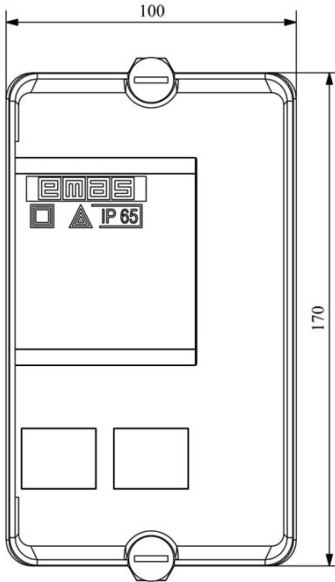

HJ22X17BO

Çalışma Frekansı		50 - 60Hz
Ürün		Termikli Kutulu Kontaktör
Kontak Akımı	Ie	17A
Termik Akım Ayar Aralığı		10,00-15,00A
Kullanım Kategorisi		AC 3
Mekanik Ömür	Min Adet	100000
Elektriksel Ömür	Min Adet	100000
Çalışma Sıklığı	Açma Kapama/Saat	Mek. 600 Elk. 600
Yalıtım Gerilimi	Ui	690V AC
Darbe Dayanım Gerilimi	Uimp	6 kV
Dielektrik Mukavemeti (Gövde-Kontak)		1890V AC
Dielektrik Mukavemeti (Kontak-Kontak)		1890V AC
İzolasyon Direnci		10 MΩ (500 V DC)
Çalışma Sıcaklığı		-15 / +80 °C
Kirlenme Derecesi		3
Koruma Sınıfı		IP65
Kablo Bağlantı Kesiti		2,5 mm ²
Sıkma Kuvveti		1,8 Nm
Kısa devre kesme kapasitesi	Ics	50 kA
Seri		HJ Serisi
Bobin Gerilimi		440V/50-60HZ
Kutu		Start ve Reset Butonlu

Montaj Ölçüsü

TRİFAZE ELEKTRİK ŞEMASI

220 V Bobinli Cihazlar
İçin Geçerlidir.

380 V Bobinli
Cihazlar için
Geçerlidir.

MONOFAZE ELEKTRİK ŞEMASI
FAZ