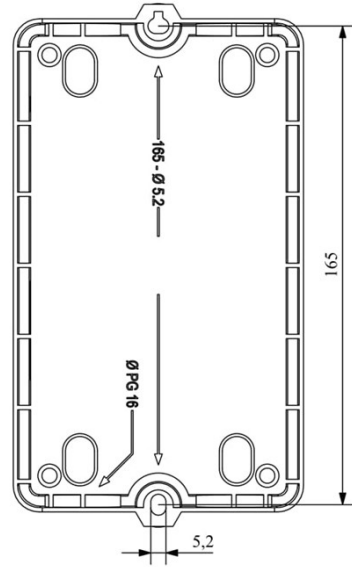

HJ22X17BO

Çalışma Frekansı		50 - 60Hz
Ürün		Termikli Kutulu Kontaktör
Kontak Akımı	Ie	17A
Termik Akım Ayar Aralığı		10,00-15,00A
Kullanım Kategorisi		AC 3
Mekanik Ömür	Min Adet	100000
Elektriksel Ömür	Min Adet	100000
Çalışma Sıklığı	Açma Kapama/Saat	Mek. 600 Elk. 600
Yalıtım Gerilimi	Ui	690V AC
Darbe Dayanım Gerilimi	Uimp	6 kV
Dielektrik Mukavemeti (Gövde-Kontak)		1890V AC
Dielektrik Mukavemeti (Kontak-Kontak)		1890V AC
İzolasyon Direnci		10 MΩ (500 V DC)
Çalışma Sıcaklığı		-15 / +80 °C
Kirlenme Derecesi		3
Koruma Sınıfı		IP65
Kablo Bağlantı Kesiti		2,5 mm ²
Sıkma Kuvveti		1,8 Nm
Kısa devre kesme kapasitesi	Ics	50 kA
Seri		HJ Serisi
Bobin Gerilimi		440V/50-60HZ
Kutu		Start ve Reset Butonlu

Montaj Ölçüsü

TRİFAZE ELEKTRİK ŞEMASI

220 V Bobinli Cihazlar
İçin Geçerlidir.

380 V Bobinli
Cihazlar için
Geçerlidir.

MONOFAZE ELEKTRİK ŞEMASI
FAZ