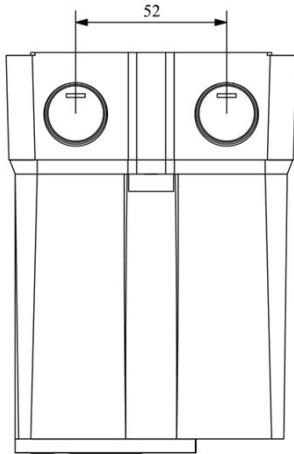

HJ22X17BO

Çalışma Frekansı		50 - 60Hz
Ürün		Termikli Kutulu Kontaktör
Kontak Akımı	Ie	17A
Termik Akım Ayar Aralığı		10,00-15,00A
Kullanım Kategorisi		AC 3
Mekanik Ömür	Min Adet	100000
Elektriksel Ömür	Min Adet	100000
Çalışma Sıklığı	Açma Kapama/Saat	Mek. 600 Elk. 600
Yalıtım Gerilimi	Ui	690V AC
Darbe Dayanım Gerilimi	Uimp	6 kV
Dielektrik Mukavemeti (Gövde-Kontak)		1890V AC
Dielektrik Mukavemeti (Kontak-Kontak)		1890V AC
İzolasyon Direnci		10 MΩ (500 V DC)
Çalışma Sıcaklığı		-15 / +80 °C
Kirlenme Derecesi		3
Koruma Sınıfı		IP65
Kablo Bağlantı Kesiti		2,5 mm ²
Sıkma Kuvveti		1,8 Nm
Kısa devre kesme kapasitesi	Ics	50 kA
Seri		HJ Serisi
Bobin Gerilimi		440V/50-60HZ
Kutu		Start ve Reset Butonlu

Montaj Ölçüsü

TRİFAZE ELEKTRİK ŞEMASI

220 V Bobinli Cihazlar
İçin Geçerlidir.

380 V Bobinli
Cihazlar için
Geçerlidir.

MONOFAZE ELEKTRİK ŞEMASI
FAZ