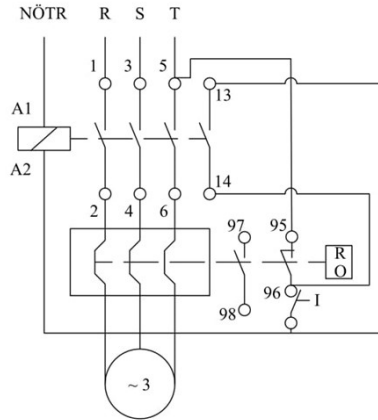

HJ22X17BO

Çalışma Frekansı		50 - 60Hz
Ürün		Termikli Kutulu Kontaktör
Kontak Akımı	Ie	17A
Termik Akım Ayar Aralığı		10,00-15,00A
Kullanım Kategorisi		AC 3
Mekanik Ömür	Min Adet	100000
Elektriksel Ömür	Min Adet	100000
Çalışma Sıklığı	Açma Kapama/Saat	Mek. 600 Elk. 600
Yalıtım Gerilimi	Ui	690V AC
Darbe Dayanım Gerilimi	Uimp	6 kV
Dielektrik Mukavemeti (Gövde-Kontak)		1890V AC
Dielektrik Mukavemeti (Kontak-Kontak)		1890V AC
İzolasyon Direnci		10 MΩ (500 V DC)
Çalışma Sıcaklığı		-15 / +80 °C
Kirlenme Derecesi		3
Koruma Sınıfı		IP65
Kablo Bağlantı Kesiti		2,5 mm ²
Sıkma Kuvveti		1,8 Nm
Kısa devre kesme kapasitesi	Ics	50 kA
Seri		HJ Serisi
Bobin Gerilimi		440V/50-60HZ
Kutu		Start ve Reset Butonlu

Montaj Ölçüsü

TRİFAZE ELEKTRİK ŞEMASI

220 V Bobinli Cihazlar
İçin Geçerlidir.

380 V Bobinli
Cihazlar için
Geçerlidir.

MONOFAZE ELEKTRİK ŞEMASI
FAZ