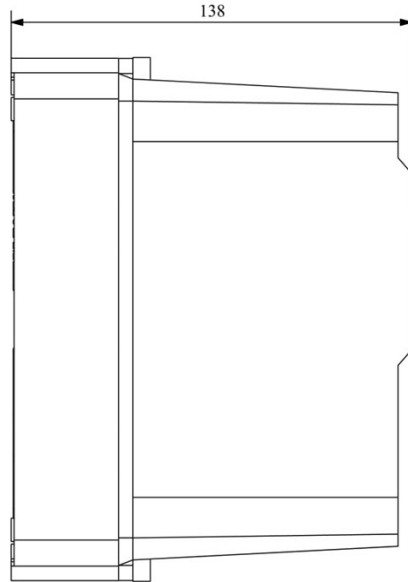

HJ22S25UQ

Çalışma Frekansı		50 - 60Hz
Ürün		Termikli Kutulu Kontaktör
Kontak Akımı	Ie	25A
Termik Akım Ayar Aralığı		18,00-26,00A
Kullanım Kategorisi		AC 3
Mekanik Ömür	Min Adet	100000
Elektriksel Ömür	Min Adet	100000
Çalışma Sıklığı	Açma Kapama/Saat	Mek. 600 Elk. 600
Yalıtım Gerilimi	Ui	690V AC
Darbe Dayanım Gerilimi	Uimp	6 kV
Dielektrik Mukavemeti (Gövde-Kontak)		1890V AC
Dielektrik Mukavemeti (Kontak-Kontak)		1890V AC
İzolasyon Direnci		10 MΩ (500 V DC)
Çalışma Sıcaklığı		-15 / +80 °C
Kirlenme Derecesi		3
Koruma Sınıfı		IP30
Kablo Bağlantı Kesiti		2,5 mm ²
Sıkma Kuvveti		1,8 Nm
Kısa devre kesme kapasitesi	Ics	50 kA
Seri		HJ Serisi
Bobin Gerilimi		220-230V/50-60HZ
Kutu		Start ve Reset Butonlu+Sinyalli

Montaj Ölçüsü

TRIFAZE ELEKTRİK ŞEMASI

220 V Bobinli Cihazlar İçin Geçerlidir.

380 V Bobinli Cihazlar İçin Geçerlidir.

MONOFAZE ELEKTRİK ŞEMASI