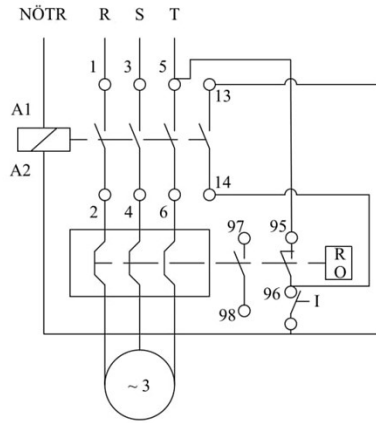

HJ22S25UQ

Çalışma Frekansı		50 - 60Hz
Ürün		Termikli Kutulu Kontaktör
Kontak Akımı	Ie	25A
Termik Akım Ayar Aralığı		18,00-26,00A
Kullanım Kategorisi		AC 3
Mekanik Ömür	Min Adet	100000
Elektriksel Ömür	Min Adet	100000
Çalışma Sıklığı	Açma Kapama/Saat	Mek. 600 Elk. 600
Yalıtım Gerilimi	Ui	690V AC
Darbe Dayanım Gerilimi	Uimp	6 kV
Dielektrik Mukavemeti (Gövde-Kontak)		1890V AC
Dielektrik Mukavemeti (Kontak-Kontak)		1890V AC
İzolasyon Direnci		10 MΩ (500 V DC)
Çalışma Sıcaklığı		-15 / +80 °C
Kirlenme Derecesi		3
Koruma Sınıfı		IP30
Kablo Bağlantı Kesiti		2,5 mm ²
Sıkma Kuvveti		1,8 Nm
Kısa devre kesme kapasitesi	Ics	50 kA
Seri		HJ Serisi
Bobin Gerilimi		220-230V/50-60HZ
Kutu		Start ve Reset Butonlu+Sinyalli

Montaj Ölçüsü

TRIFAZE ELEKTRİK ŞEMASI

220 V Bobinli Cihazlar İçin Geçerlidir.

380 V Bobinli Cihazlar İçin Geçerlidir.

MONOFAZE ELEKTRİK ŞEMASI