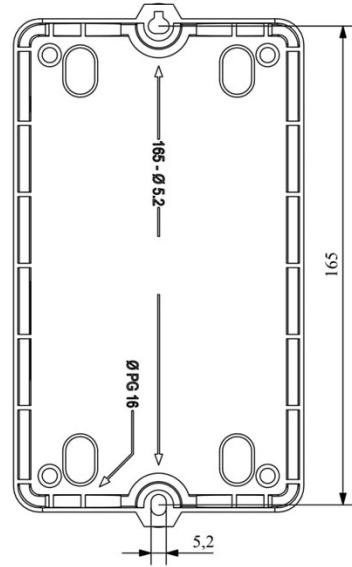

HJ22S25UQ

Çalışma Frekansı		50 - 60Hz
Ürün		Termikli Kutulu Kontaktör
Kontak Akımı	Ie	25A
Termik Akım Ayar Aralığı		18,00-26,00A
Kullanım Kategorisi		AC 3
Mekanik Ömür	Min Adet	100000
Elektriksel Ömür	Min Adet	100000
Çalışma Sıklığı	Açma Kapama/Saat	Mek. 600 Elk. 600
Yalıtım Gerilimi	Ui	690V AC
Darbe Dayanım Gerilimi	Uimp	6 kV
Dielektrik Mukavemeti (Gövde-Kontak)		1890V AC
Dielektrik Mukavemeti (Kontak-Kontak)		1890V AC
İzolasyon Direnci		10 MΩ (500 V DC)
Çalışma Sıcaklığı		-15 / +80 °C
Kirlenme Derecesi		3
Koruma Sınıfı		IP30
Kablo Bağlantı Kesiti		2,5 mm ²
Sıkma Kuvveti		1,8 Nm
Kısa devre kesme kapasitesi	Ics	50 kA
Seri		HJ Serisi
Bobin Gerilimi		220-230V/50-60HZ
Kutu		Start ve Reset Butonlu+Sinyalli

Montaj Ölçüsü

TRIFAZE ELEKTRİK ŞEMASI

220 V Bobinli Cihazlar İçin Geçerlidir.

380 V Bobinli Cihazlar İçin Geçerlidir.

MONOFAZE ELEKTRİK ŞEMASI