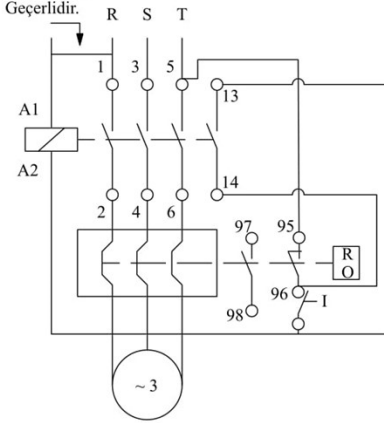

Montaj Ölçüsü

TRIFAZE ELEKTRİK ŞEMASI

220 V Bobinli Cihazlar İçin Geçerlidir.

380 V Bobinli Cihazlar İçin Geçerlidir.

MONOFAZE ELEKTRİK ŞEMASI