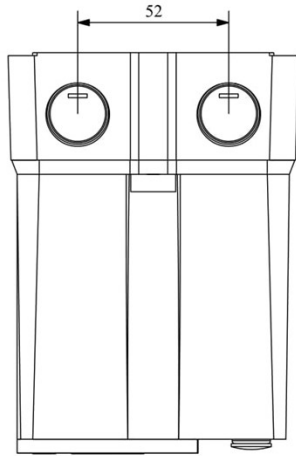

HJ22S25UQ

Çalışma Frekansı		50 - 60Hz
Ürün		Termikli Kutulu Kontaktör
Kontak Akımı	Ie	25A
Termik Akım Ayar Aralığı		18,00-26,00A
Kullanım Kategorisi		AC 3
Mekanik Ömür	Min Adet	100000
Elektriksel Ömür	Min Adet	100000
Çalışma Sıklığı	Açma Kapama/Saat	Mek. 600 Elk. 600
Yalıtım Gerilimi	Ui	690V AC
Darbe Dayanım Gerilimi	Uimp	6 kV
Dielektrik Mukavemeti (Gövde-Kontak)		1890V AC
Dielektrik Mukavemeti (Kontak-Kontak)		1890V AC
İzolasyon Direnci		10 MΩ (500 V DC)
Çalışma Sıcaklığı		-15 / +80 °C
Kirlenme Derecesi		3
Koruma Sınıfı		IP30
Kablo Bağlantı Kesiti		2,5 mm ²
Sıkma Kuvveti		1,8 Nm
Kısa devre kesme kapasitesi	Ics	50 kA
Seri		HJ Serisi
Bobin Gerilimi		220-230V/50-60HZ
Kutu		Start ve Reset Butonlu+Sinyalli

Montaj Ölçüsü

TRIFAZE ELEKTRİK ŞEMASI

220 V Bobinli Cihazlar İçin Geçerlidir.

380 V Bobinli Cihazlar İçin Geçerlidir.

MONOFAZE ELEKTRİK ŞEMASI