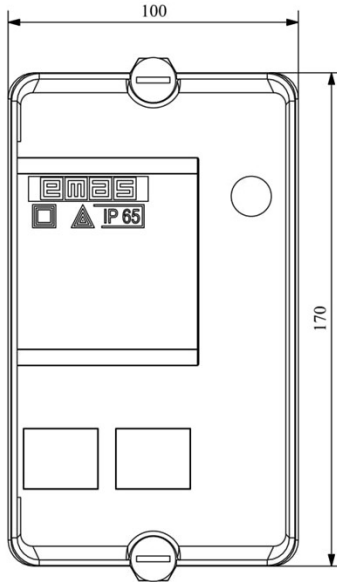

HJ22S25UQ

Çalışma Frekansı		50 - 60Hz
Ürün		Termikli Kutulu Kontaktör
Kontak Akımı	Ie	25A
Termik Akım Ayar Aralığı		18,00-26,00A
Kullanım Kategorisi		AC 3
Mekanik Ömür	Min Adet	100000
Elektriksel Ömür	Min Adet	100000
Çalışma Sıklığı	Açma Kapama/Saat	Mek. 600 Elk. 600
Yalıtım Gerilimi	Ui	690V AC
Darbe Dayanım Gerilimi	Uimp	6 kV
Dielektrik Mukavemeti (Gövde-Kontak)		1890V AC
Dielektrik Mukavemeti (Kontak-Kontak)		1890V AC
İzolasyon Direnci		10 MΩ (500 V DC)
Çalışma Sıcaklığı		-15 / +80 °C
Kirlenme Derecesi		3
Koruma Sınıfı		IP30
Kablo Bağlantı Kesiti		2,5 mm ²
Sıkma Kuvveti		1,8 Nm
Kısa devre kesme kapasitesi	Ics	50 kA
Seri		HJ Serisi
Bobin Gerilimi		220-230V/50-60HZ
Kutu		Start ve Reset Butonlu+Sinyalli

Montaj Ölçüsü

TRIFAZE ELEKTRİK ŞEMASI

220 V Bobinli Cihazlar İçin Geçerlidir.

380 V Bobinli Cihazlar İçin Geçerlidir.

MONOFAZE ELEKTRİK ŞEMASI