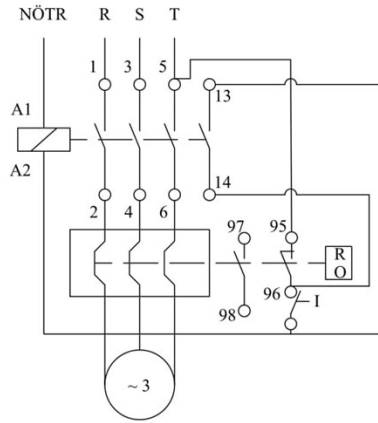

**HJ22S25UP**

Çalışma Frekansı		50 - 60Hz
Ürün		Termikli Kutulu Kontaktör
Kontak Akımı	<b>Ie</b>	25A
Termik Akım Ayar Aralığı		13,50-20,00A
Kullanım Kategorisi		AC 3
Mekanik Ömür	<b>Min Adet</b>	100000
Elektriksel Ömür	<b>Min Adet</b>	100000
Çalışma Sıklığı	<b>Açma Kapama/Saat</b>	Mek. 600 Elk. 600
Yalıtım Gerilimi	<b>Ui</b>	690V AC
Darbe Dayanım Gerilimi	<b>Uimp</b>	6 kV
Dielektrik Mukavemeti (Gövde-Kontak)		1890V AC
Dielektrik Mukavemeti (Kontak-Kontak)		1890V AC
İzolasyon Direnci		10 MΩ (500 V DC)
Çalışma Sıcaklığı		-15 / +80 °C
Kirlenme Derecesi		3
Koruma Sınıfı		IP30
Kablo Bağlantı Kesiti		2,5 mm <sup>2</sup>
Sıkma Kuvveti		1,8 Nm
Kısa devre kesme kapasitesi	<b>Ics</b>	50 kA
Seri		HJ Serisi
Bobin Gerilimi		220-230V/50-60HZ
Kutu		Start ve Reset Butonlu+Sinyalli

Montaj Ölçüsü

TRİFAZE ELEKTRİK ŞEMASI

220 V Bobinli Cihazlar İçin Geçerlidir.

380 V Bobinli Cihazlar İçin Geçerlidir.

MONOFAZE ELEKTRİK ŞEMASI