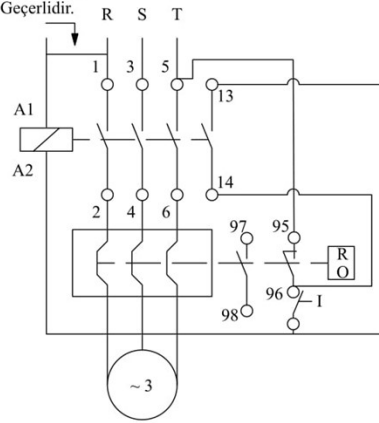

Montaj Ölçüsü

TRİFAZE ELEKTRİK ŞEMASI

220 V Bobinli Cihazlar İçin Geçerlidir.

380 V Bobinli Cihazlar İçin Geçerlidir.

MONOFAZE ELEKTRİK ŞEMASI