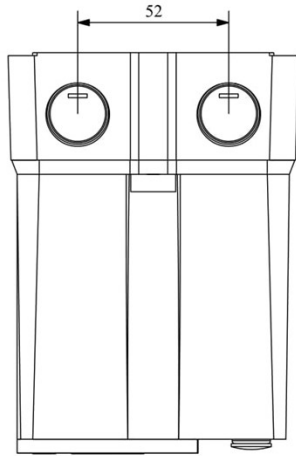

**HJ22S25UP**

Çalışma Frekansı		50 - 60Hz
Ürün		Termikli Kutulu Kontaktör
Kontak Akımı	<b>Ie</b>	25A
Termik Akım Ayar Aralığı		13,50-20,00A
Kullanım Kategorisi		AC 3
Mekanik Ömür	<b>Min Adet</b>	100000
Elektriksel Ömür	<b>Min Adet</b>	100000
Çalışma Sıklığı	<b>Açma Kapama/Saat</b>	Mek. 600 Elk. 600
Yalıtım Gerilimi	<b>Ui</b>	690V AC
Darbe Dayanım Gerilimi	<b>Uimp</b>	6 kV
Dielektrik Mukavemeti (Gövde-Kontak)		1890V AC
Dielektrik Mukavemeti (Kontak-Kontak)		1890V AC
İzolasyon Direnci		10 MΩ (500 V DC)
Çalışma Sıcaklığı		-15 / +80 °C
Kirlenme Derecesi		3
Koruma Sınıfı		IP30
Kablo Bağlantı Kesiti		2,5 mm <sup>2</sup>
Sıkma Kuvveti		1,8 Nm
Kısa devre kesme kapasitesi	<b>Ics</b>	50 kA
Seri		HJ Serisi
Bobin Gerilimi		220-230V/50-60HZ
Kutu		Start ve Reset Butonlu+Sinyalli

Montaj Ölçüsü

TRİFAZE ELEKTRİK ŞEMASI

220 V Bobinli Cihazlar İçin Geçerlidir.

380 V Bobinli Cihazlar İçin Geçerlidir.

MONOFAZE ELEKTRİK ŞEMASI