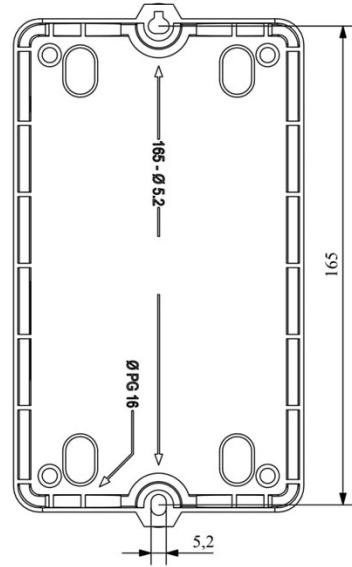

**HJ22S25UP**

Çalışma Frekansı		50 - 60Hz
Ürün		Termikli Kutulu Kontaktör
Kontak Akımı	<b>Ie</b>	25A
Termik Akım Ayar Aralığı		13,50-20,00A
Kullanım Kategorisi		AC 3
Mekanik Ömür	<b>Min Adet</b>	100000
Elektriksel Ömür	<b>Min Adet</b>	100000
Çalışma Sıklığı	<b>Açma Kapama/Saat</b>	Mek. 600 Elk. 600
Yalıtım Gerilimi	<b>Ui</b>	690V AC
Darbe Dayanım Gerilimi	<b>Uimp</b>	6 kV
Dielektrik Mukavemeti (Gövde-Kontak)		1890V AC
Dielektrik Mukavemeti (Kontak-Kontak)		1890V AC
İzolasyon Direnci		10 MΩ (500 V DC)
Çalışma Sıcaklığı		-15 / +80 °C
Kirlenme Derecesi		3
Koruma Sınıfı		IP30
Kablo Bağlantı Kesiti		2,5 mm <sup>2</sup>
Sıkma Kuvveti		1,8 Nm
Kısa devre kesme kapasitesi	<b>Ics</b>	50 kA
Seri		HJ Serisi
Bobin Gerilimi		220-230V/50-60HZ
Kutu		Start ve Reset Butonlu+Sinyalli

Montaj Ölçüsü

TRİFAZE ELEKTRİK ŞEMASI

220 V Bobinli Cihazlar İçin Geçerlidir.

380 V Bobinli Cihazlar İçin Geçerlidir.

MONOFAZE ELEKTRİK ŞEMASI