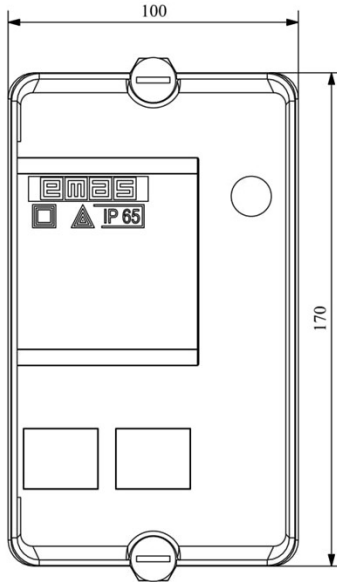

**HJ22S25UP**

Çalışma Frekansı		50 - 60Hz
Ürün		Termikli Kutulu Kontaktör
Kontak Akımı	<b>Ie</b>	25A
Termik Akım Ayar Aralığı		13,50-20,00A
Kullanım Kategorisi		AC 3
Mekanik Ömür	<b>Min Adet</b>	100000
Elektriksel Ömür	<b>Min Adet</b>	100000
Çalışma Sıklığı	<b>Açma Kapama/Saat</b>	Mek. 600 Elk. 600
Yalıtım Gerilimi	<b>Ui</b>	690V AC
Darbe Dayanım Gerilimi	<b>Uimp</b>	6 kV
Dielektrik Mukavemeti (Gövde-Kontak)		1890V AC
Dielektrik Mukavemeti (Kontak-Kontak)		1890V AC
İzolasyon Direnci		10 MΩ (500 V DC)
Çalışma Sıcaklığı		-15 / +80 °C
Kirlenme Derecesi		3
Koruma Sınıfı		IP30
Kablo Bağlantı Kesiti		2,5 mm <sup>2</sup>
Sıkma Kuvveti		1,8 Nm
Kısa devre kesme kapasitesi	<b>Ics</b>	50 kA
Seri		HJ Serisi
Bobin Gerilimi		220-230V/50-60HZ
Kutu		Start ve Reset Butonlu+Sinyalli

Montaj Ölçüsü

TRİFAZE ELEKTRİK ŞEMASI

220 V Bobinli Cihazlar İçin Geçerlidir.

380 V Bobinli Cihazlar İçin Geçerlidir.

MONOFAZE ELEKTRİK ŞEMASI