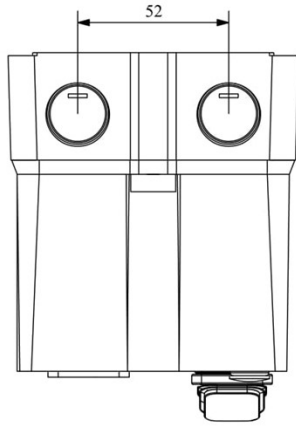

**HJ21A25WQ**

Çalışma Frekansı		50 - 60Hz
Ürün		Termikli Kutulu Kontaktör
Kontak Akımı	<b>Ie</b>	25A
Termik Akım Ayar Aralığı		18,00-26,00A
Kullanım Kategorisi		AC 3
Mekanik Ömür	<b>Min Adet</b>	100000
Elektriksel Ömür	<b>Min Adet</b>	100000
Çalışma Sıklığı	<b>Açma Kapama/Saat</b>	Mek. 600 Elk. 600
Yalıtım Gerilimi	<b>Ui</b>	690V AC
Darbe Dayanım Gerilimi	<b>Uimp</b>	6 kV
Dielektrik Mukavemeti (Gövde-Kontak)		1890V AC
Dielektrik Mukavemeti (Kontak-Kontak)		1890V AC
İzolasyon Direnci		10 MΩ (500 V DC)
Çalışma Sıcaklığı		-5 / +40 °C
Kirlenme Derecesi		3
Koruma Sınıfı		IP30
Kablo Bağlantı Kesiti		2,5 mm <sup>2</sup>
Sıkma Kuvveti		1,8 Nm
Kısa devre kesme kapasitesi	<b>Ics</b>	50 kA
Seri		HJ Serisi
Bobin Gerilimi		380-400V/50-60HZ
Kutu		Anahtar+Reset Buton+Sinyalli

Montaj Ölçüsü

TRIFAZE ELEKTRİK ŞEMASI

220 V Bobinli Cihazlar İçin Geçerlidir.

380 V Bobinli Cihazlar için Geçerlidir.

MONOFAZE ELEKTRİK ŞEMASI