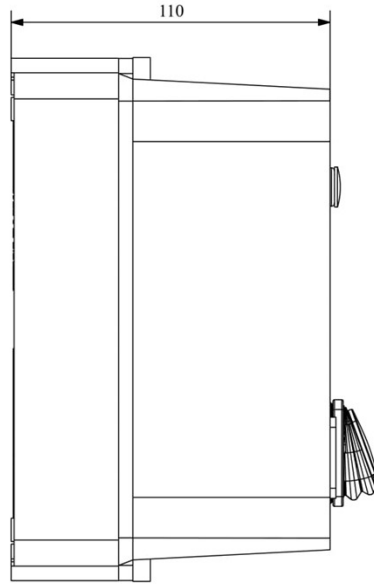

**HJ21A25WQ**

Çalışma Frekansı		50 - 60Hz
Ürün		Termikli Kutulu Kontaktör
Kontak Akımı	<b>Ie</b>	25A
Termik Akım Ayar Aralığı		18,00-26,00A
Kullanım Kategorisi		AC 3
Mekanik Ömür	<b>Min Adet</b>	100000
Elektriksel Ömür	<b>Min Adet</b>	100000
Çalışma Sıklığı	<b>Açma Kapama/Saat</b>	Mek. 600 Elk. 600
Yalıtım Gerilimi	<b>Ui</b>	690V AC
Darbe Dayanım Gerilimi	<b>Uimp</b>	6 kV
Dielektrik Mukavemeti (Gövde-Kontak)		1890V AC
Dielektrik Mukavemeti (Kontak-Kontak)		1890V AC
İzolasyon Direnci		10 MΩ (500 V DC)
Çalışma Sıcaklığı		-5 / +40 °C
Kirlenme Derecesi		3
Koruma Sınıfı		IP30
Kablo Bağlantı Kesiti		2,5 mm <sup>2</sup>
Sıkma Kuvveti		1,8 Nm
Kısa devre kesme kapasitesi	<b>Ics</b>	50 kA
Seri		HJ Serisi
Bobin Gerilimi		380-400V/50-60HZ
Kutu		Anahtar+Reset Buton+Sinyalli

Montaj Ölçüsü

TRIFAZE ELEKTRİK ŞEMASI

220 V Bobinli Cihazlar İçin Geçerlidir.

380 V Bobinli Cihazlar için Geçerlidir.

MONOFAZE ELEKTRİK ŞEMASI