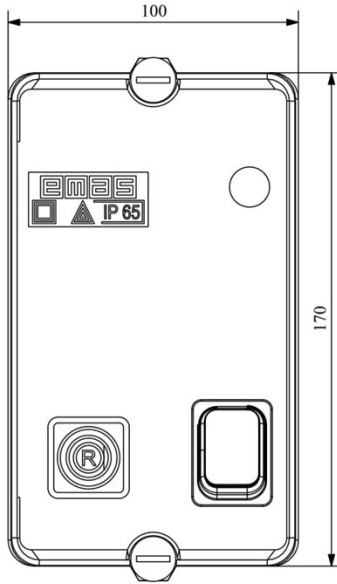

**HJ21A25WQ**

Çalışma Frekansı		50 - 60Hz
Ürün		Termikli Kutulu Kontaktör
Kontak Akımı	<b>Ie</b>	25A
Termik Akım Ayar Aralığı		18,00-26,00A
Kullanım Kategorisi		AC 3
Mekanik Ömür	<b>Min Adet</b>	100000
Elektriksel Ömür	<b>Min Adet</b>	100000
Çalışma Sıklığı	<b>Açma Kapama/Saat</b>	Mek. 600 Elk. 600
Yalıtım Gerilimi	<b>Ui</b>	690V AC
Darbe Dayanım Gerilimi	<b>Uimp</b>	6 kV
Dielektrik Mukavemeti (Gövde-Kontak)		1890V AC
Dielektrik Mukavemeti (Kontak-Kontak)		1890V AC
İzolasyon Direnci		10 MΩ (500 V DC)
Çalışma Sıcaklığı		-5 / +40 °C
Kirlenme Derecesi		3
Koruma Sınıfı		IP30
Kablo Bağlantı Kesiti		2,5 mm <sup>2</sup>
Sıkma Kuvveti		1,8 Nm
Kısa devre kesme kapasitesi	<b>Ics</b>	50 kA
Seri		HJ Serisi
Bobin Gerilimi		380-400V/50-60HZ
Kutu		Anahtar+Reset Buton+Sinyalli

Montaj Ölçüsü

TRIFAZE ELEKTRİK ŞEMASI

220 V Bobinli Cihazlar İçin Geçerlidir.

380 V Bobinli Cihazlar için Geçerlidir.

MONOFAZE ELEKTRİK ŞEMASI