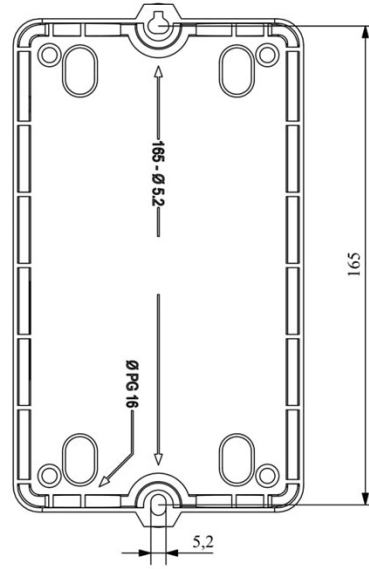

**HJ21A25WQ**

Çalışma Frekansı		50 - 60Hz
Ürün		Termikli Kutulu Kontaktör
Kontak Akımı	<b>Ie</b>	25A
Termik Akım Ayar Aralığı		18,00-26,00A
Kullanım Kategorisi		AC 3
Mekanik Ömür	<b>Min Adet</b>	100000
Elektriksel Ömür	<b>Min Adet</b>	100000
Çalışma Sıklığı	<b>Açma Kapama/Saat</b>	Mek. 600 Elk. 600
Yalıtım Gerilimi	<b>Ui</b>	690V AC
Darbe Dayanım Gerilimi	<b>Uimp</b>	6 kV
Dielektrik Mukavemeti (Gövde-Kontak)		1890V AC
Dielektrik Mukavemeti (Kontak-Kontak)		1890V AC
İzolasyon Direnci		10 MΩ (500 V DC)
Çalışma Sıcaklığı		-5 / +40 °C
Kirlenme Derecesi		3
Koruma Sınıfı		IP30
Kablo Bağlantı Kesiti		2,5 mm <sup>2</sup>
Sıkma Kuvveti		1,8 Nm
Kısa devre kesme kapasitesi	<b>Ics</b>	50 kA
Seri		HJ Serisi
Bobin Gerilimi		380-400V/50-60HZ
Kutu		Anahtar+Reset Buton+Sinyalli

Montaj Ölçüsü

TRIFAZE ELEKTRİK ŞEMASI

220 V Bobinli Cihazlar İçin Geçerlidir.

380 V Bobinli Cihazlar için Geçerlidir.

MONOFAZE ELEKTRİK ŞEMASI