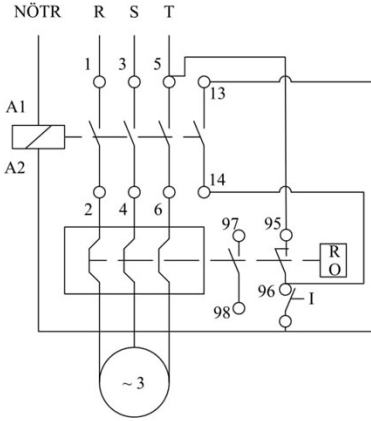

**HJ21A25WQ**

Çalışma Frekansı		50 - 60Hz
Ürün		Termikli Kutulu Kontaktör
Kontak Akımı	<b>Ie</b>	25A
Termik Akım Ayar Aralığı		18,00-26,00A
Kullanım Kategorisi		AC 3
Mekanik Ömür	<b>Min Adet</b>	100000
Elektriksel Ömür	<b>Min Adet</b>	100000
Çalışma Sıklığı	<b>Açma Kapama/Saat</b>	Mek. 600 Elk. 600
Yalıtım Gerilimi	<b>Ui</b>	690V AC
Darbe Dayanım Gerilimi	<b>Uimp</b>	6 kV
Dielektrik Mukavemeti (Gövde-Kontak)		1890V AC
Dielektrik Mukavemeti (Kontak-Kontak)		1890V AC
İzolasyon Direnci		10 MΩ (500 V DC)
Çalışma Sıcaklığı		-5 / +40 °C
Kirlenme Derecesi		3
Koruma Sınıfı		IP30
Kablo Bağlantı Kesiti		2,5 mm <sup>2</sup>
Sıkma Kuvveti		1,8 Nm
Kısa devre kesme kapasitesi	<b>Ics</b>	50 kA
Seri		HJ Serisi
Bobin Gerilimi		380-400V/50-60HZ
Kutu		Anahtar+Reset Buton+Sinyalli

Montaj Ölçüsü

TRIFAZE ELEKTRİK ŞEMASI

220 V Bobinli Cihazlar İçin Geçerlidir.

380 V Bobinli Cihazlar için Geçerlidir.

MONOFAZE ELEKTRİK ŞEMASI