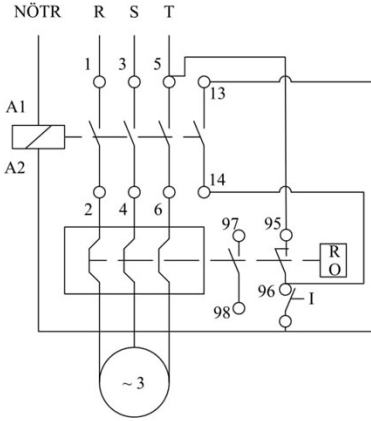

HJ21A25WP

Çalışma Frekansı		50 - 60Hz
Ürün		Termikli Kutulu Kontaktör
Kontak Akımı	Ie	25A
Termik Akım Ayar Aralığı		13,50-20,00A
Kullanım Kategorisi		AC 3
Mekanik Ömür	Min Adet	100000
Elektriksel Ömür	Min Adet	100000
Çalışma Sıklığı	Açma Kapama/Saat	Mek. 600 Elk. 600
Yalıtım Gerilimi	Ui	690V AC
Darbe Dayanım Gerilimi	Uimp	6 kV
Dielektrik Mukavemeti (Gövde-Kontak)		1890V AC
Dielektrik Mukavemeti (Kontak-Kontak)		1890V AC
İzolasyon Direnci		10 MΩ (500 V DC)
Çalışma Sıcaklığı		-5 / +40 °C
Kirlenme Derecesi		3
Koruma Sınıfı		IP30
Kablo Bağlantı Kesiti		2,5 mm ²
Sıkma Kuvveti		1,8 Nm
Kısa devre kesme kapasitesi	Ics	50 kA
Seri		HJ Serisi
Bobin Gerilimi		380-400V/50-60HZ
Kutu		Anahtar+Reset Buton+Sinyalli

Montaj Ölçüsü

TRIFAZE ELEKTRİK ŞEMASI

220 V Bobinli Cihazlar İçin Geçerlidir.

380 V Bobinli Cihazlar için Geçerlidir.

MONOFAZE ELEKTRİK ŞEMASI