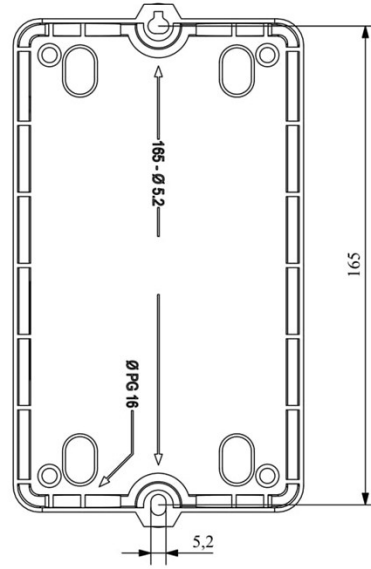

HJ21A25WP

Çalışma Frekansı		50 - 60Hz
Ürün		Termikli Kutulu Kontaktör
Kontak Akımı	Ie	25A
Termik Akım Ayar Aralığı		13,50-20,00A
Kullanım Kategorisi		AC 3
Mekanik Ömür	Min Adet	100000
Elektriksel Ömür	Min Adet	100000
Çalışma Sıklığı	Açma Kapama/Saat	Mek. 600 Elk. 600
Yalıtım Gerilimi	Ui	690V AC
Darbe Dayanım Gerilimi	Uimp	6 kV
Dielektrik Mukavemeti (Gövde-Kontak)		1890V AC
Dielektrik Mukavemeti (Kontak-Kontak)		1890V AC
İzolasyon Direnci		10 MΩ (500 V DC)
Çalışma Sıcaklığı		-5 / +40 °C
Kirlenme Derecesi		3
Koruma Sınıfı		IP30
Kablo Bağlantı Kesiti		2,5 mm ²
Sıkma Kuvveti		1,8 Nm
Kısa devre kesme kapasitesi	Ics	50 kA
Seri		HJ Serisi
Bobin Gerilimi		380-400V/50-60HZ
Kutu		Anahtar+Reset Buton+Sinyalli

Montaj Ölçüsü

TRIFAZE ELEKTRİK ŞEMASI

220 V Bobinli Cihazlar İçin Geçerlidir.

380 V Bobinli Cihazlar için Geçerlidir.

MONOFAZE ELEKTRİK ŞEMASI