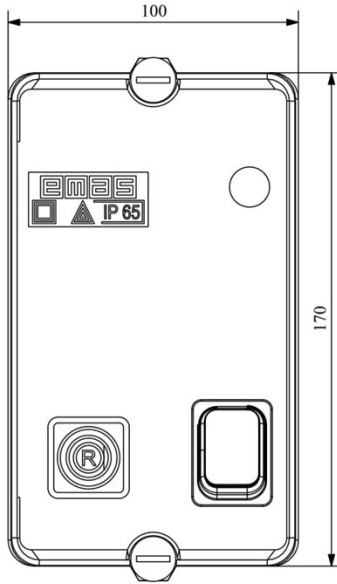

HJ21A25WP

Çalışma Frekansı		50 - 60Hz
Ürün		Termikli Kutulu Kontaktör
Kontak Akımı	Ie	25A
Termik Akım Ayar Aralığı		13,50-20,00A
Kullanım Kategorisi		AC 3
Mekanik Ömür	Min Adet	100000
Elektriksel Ömür	Min Adet	100000
Çalışma Sıklığı	Açma Kapama/Saat	Mek. 600 Elk. 600
Yalıtım Gerilimi	Ui	690V AC
Darbe Dayanım Gerilimi	Uimp	6 kV
Dielektrik Mukavemeti (Gövde-Kontak)		1890V AC
Dielektrik Mukavemeti (Kontak-Kontak)		1890V AC
İzolasyon Direnci		10 MΩ (500 V DC)
Çalışma Sıcaklığı		-5 / +40 °C
Kirlenme Derecesi		3
Koruma Sınıfı		IP30
Kablo Bağlantı Kesiti		2,5 mm ²
Sıkma Kuvveti		1,8 Nm
Kısa devre kesme kapasitesi	Ics	50 kA
Seri		HJ Serisi
Bobin Gerilimi		380-400V/50-60HZ
Kutu		Anahtar+Reset Buton+Sinyalli

Montaj Ölçüsü

TRIFAZE ELEKTRİK ŞEMASI

220 V Bobinli Cihazlar İçin Geçerlidir.

380 V Bobinli Cihazlar için Geçerlidir.

MONOFAZE ELEKTRİK ŞEMASI