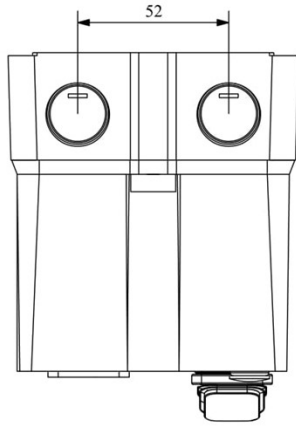

HJ21A25WP

Çalışma Frekansı		50 - 60Hz
Ürün		Termikli Kutulu Kontaktör
Kontak Akımı	Ie	25A
Termik Akım Ayar Aralığı		13,50-20,00A
Kullanım Kategorisi		AC 3
Mekanik Ömür	Min Adet	100000
Elektriksel Ömür	Min Adet	100000
Çalışma Sıklığı	Açma Kapama/Saat	Mek. 600 Elk. 600
Yalıtım Gerilimi	Ui	690V AC
Darbe Dayanım Gerilimi	Uimp	6 kV
Dielektrik Mukavemeti (Gövde-Kontak)		1890V AC
Dielektrik Mukavemeti (Kontak-Kontak)		1890V AC
İzolasyon Direnci		10 MΩ (500 V DC)
Çalışma Sıcaklığı		-5 / +40 °C
Kirlenme Derecesi		3
Koruma Sınıfı		IP30
Kablo Bağlantı Kesiti		2,5 mm ²
Sıkma Kuvveti		1,8 Nm
Kısa devre kesme kapasitesi	Ics	50 kA
Seri		HJ Serisi
Bobin Gerilimi		380-400V/50-60HZ
Kutu		Anahtar+Reset Buton+Sinyalli

Montaj Ölçüsü

TRIFAZE ELEKTRİK ŞEMASI

220 V Bobinli Cihazlar İçin Geçerlidir.

380 V Bobinli Cihazlar için Geçerlidir.

MONOFAZE ELEKTRİK ŞEMASI