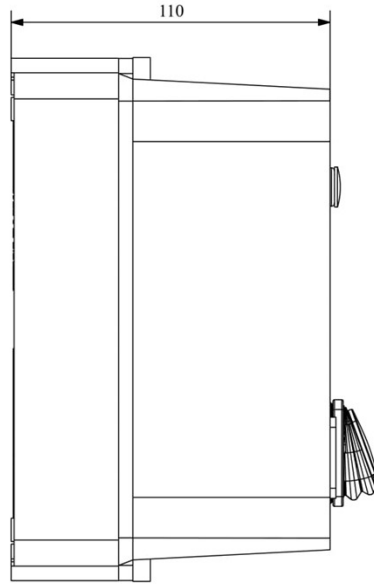

HJ21A25WP

Çalışma Frekansı		50 - 60Hz
Ürün		Termikli Kutulu Kontaktör
Kontak Akımı	Ie	25A
Termik Akım Ayar Aralığı		13,50-20,00A
Kullanım Kategorisi		AC 3
Mekanik Ömür	Min Adet	100000
Elektriksel Ömür	Min Adet	100000
Çalışma Sıklığı	Açma Kapama/Saat	Mek. 600 Elk. 600
Yalıtım Gerilimi	Ui	690V AC
Darbe Dayanım Gerilimi	Uimp	6 kV
Dielektrik Mukavemeti (Gövde-Kontak)		1890V AC
Dielektrik Mukavemeti (Kontak-Kontak)		1890V AC
İzolasyon Direnci		10 MΩ (500 V DC)
Çalışma Sıcaklığı		-5 / +40 °C
Kirlenme Derecesi		3
Koruma Sınıfı		IP30
Kablo Bağlantı Kesiti		2,5 mm ²
Sıkma Kuvveti		1,8 Nm
Kısa devre kesme kapasitesi	Ics	50 kA
Seri		HJ Serisi
Bobin Gerilimi		380-400V/50-60HZ
Kutu		Anahtar+Reset Buton+Sinyalli

Montaj Ölçüsü

TRIFAZE ELEKTRİK ŞEMASI

220 V Bobinli Cihazlar İçin Geçerlidir.

380 V Bobinli Cihazlar için Geçerlidir.

MONOFAZE ELEKTRİK ŞEMASI