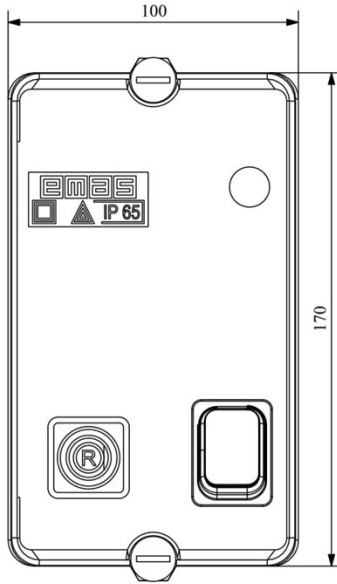

HJ21A25UP

Çalışma Frekansı		50 - 60Hz
Ürün		Termikli Kutulu Kontaktör
Kontakt Akımı	Ie	25A
Termik Akım Ayar Aralığı		13,50-20,00A
Kullanım Kategorisi		AC 3
Mekanik Ömür	Min Adet	100000
Elektriksel Ömür	Min Adet	100000
Çalışma Sıklığı	Açma Kapama/Saat	Mek. 600 Elk. 600
Yalıtım Gerilimi	Ui	690V AC
Darbe Dayanım Gerilimi	Uimp	6 kV
Dielektrik Mukavemeti (Gövde-Kontakt)		1890V AC
Dielektrik Mukavemeti (Kontakt-Kontakt)		1890V AC
İzolasyon Direnci		10 MΩ (500 V DC)
Çalışma Sıcaklığı		-5 / +40 °C
Kirlenme Derecesi		3
Koruma Sınıfı		IP30
Kablo Bağlantı Kesiti		2,5 mm ²
Sıkma Kuvveti		1,8 Nm
Kısa devre kesme kapasitesi	Ics	50 kA
Seri		HJ Serisi
Bobin Gerilimi		220-230V/50-60HZ
Kutu		Anahtar+Reset Buton+Sinyalli

Montaj Ölçüsü

TRIFAZE ELEKTRİK ŞEMASI

220 V Bobinli Cihazlar İçin Geçerlidir.

380 V Bobinli Cihazlar için Geçerlidir.

MONOFAZE ELEKTRİK ŞEMASI