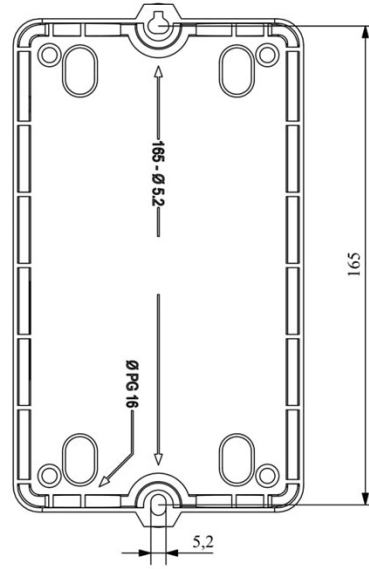

HJ21A25UP

Çalışma Frekansı		50 - 60Hz
Ürün		Termikli Kutulu Kontaktör
Kontakt Akımı	Ie	25A
Termik Akım Ayar Aralığı		13,50-20,00A
Kullanım Kategorisi		AC 3
Mekanik Ömür	Min Adet	100000
Elektriksel Ömür	Min Adet	100000
Çalışma Sıklığı	Açma Kapama/Saat	Mek. 600 Elk. 600
Yalıtım Gerilimi	Ui	690V AC
Darbe Dayanım Gerilimi	Uimp	6 kV
Dielektrik Mukavemeti (Gövde-Kontakt)		1890V AC
Dielektrik Mukavemeti (Kontakt-Kontakt)		1890V AC
İzolasyon Direnci		10 MΩ (500 V DC)
Çalışma Sıcaklığı		-5 / +40 °C
Kirlenme Derecesi		3
Koruma Sınıfı		IP30
Kablo Bağlantı Kesiti		2,5 mm ²
Sıkma Kuvveti		1,8 Nm
Kısa devre kesme kapasitesi	Ics	50 kA
Seri		HJ Serisi
Bobin Gerilimi		220-230V/50-60HZ
Kutu		Anahtar+Reset Buton+Sinyalli

Montaj Ölçüsü

TRIFAZE ELEKTRİK ŞEMASI

220 V Bobinli Cihazlar İçin Geçerlidir.

380 V Bobinli Cihazlar için Geçerlidir.

MONOFAZE ELEKTRİK ŞEMASI