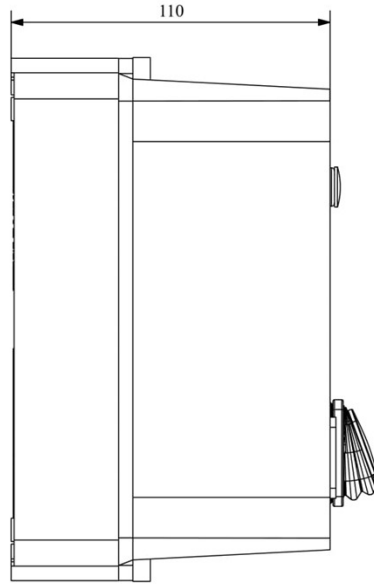

HJ21A25UP

Çalışma Frekansı		50 - 60Hz
Ürün		Termikli Kutulu Kontaktör
Kontakt Akımı	Ie	25A
Termik Akım Ayar Aralığı		13,50-20,00A
Kullanım Kategorisi		AC 3
Mekanik Ömür	Min Adet	100000
Elektriksel Ömür	Min Adet	100000
Çalışma Sıklığı	Açma Kapama/Saat	Mek. 600 Elk. 600
Yalıtım Gerilimi	Ui	690V AC
Darbe Dayanım Gerilimi	Uimp	6 kV
Dielektrik Mukavemeti (Gövde-Kontakt)		1890V AC
Dielektrik Mukavemeti (Kontakt-Kontakt)		1890V AC
İzolasyon Direnci		10 MΩ (500 V DC)
Çalışma Sıcaklığı		-5 / +40 °C
Kirlenme Derecesi		3
Koruma Sınıfı		IP30
Kablo Bağlantı Kesiti		2,5 mm ²
Sıkma Kuvveti		1,8 Nm
Kısa devre kesme kapasitesi	Ics	50 kA
Seri		HJ Serisi
Bobin Gerilimi		220-230V/50-60HZ
Kutu		Anahtar+Reset Buton+Sinyalli

Montaj Ölçüsü

TRIFAZE ELEKTRİK ŞEMASI

220 V Bobinli Cihazlar İçin Geçerlidir.

380 V Bobinli Cihazlar için Geçerlidir.

MONOFAZE ELEKTRİK ŞEMASI