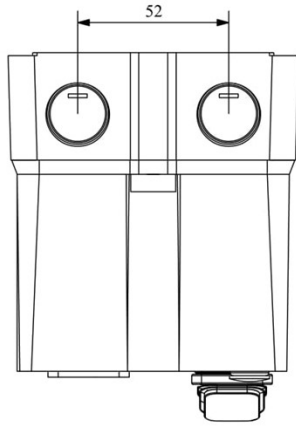

HJ21A25UP

Çalışma Frekansı		50 - 60Hz
Ürün		Termikli Kutulu Kontaktör
Kontakt Akımı	Ie	25A
Termik Akım Ayar Aralığı		13,50-20,00A
Kullanım Kategorisi		AC 3
Mekanik Ömür	Min Adet	100000
Elektriksel Ömür	Min Adet	100000
Çalışma Sıklığı	Açma Kapama/Saat	Mek. 600 Elk. 600
Yalıtım Gerilimi	Ui	690V AC
Darbe Dayanım Gerilimi	Uimp	6 kV
Dielektrik Mukavemeti (Gövde-Kontakt)		1890V AC
Dielektrik Mukavemeti (Kontakt-Kontakt)		1890V AC
İzolasyon Direnci		10 MΩ (500 V DC)
Çalışma Sıcaklığı		-5 / +40 °C
Kirlenme Derecesi		3
Koruma Sınıfı		IP30
Kablo Bağlantı Kesiti		2,5 mm ²
Sıkma Kuvveti		1,8 Nm
Kısa devre kesme kapasitesi	Ics	50 kA
Seri		HJ Serisi
Bobin Gerilimi		220-230V/50-60HZ
Kutu		Anahtar+Reset Buton+Sinyalli

Montaj Ölçüsü

TRIFAZE ELEKTRİK ŞEMASI

220 V Bobinli Cihazlar İçin Geçerlidir.

380 V Bobinli Cihazlar için Geçerlidir.

MONOFAZE ELEKTRİK ŞEMASI