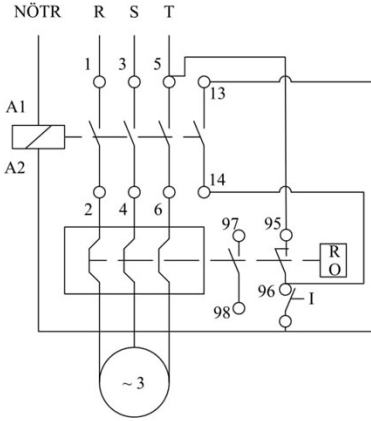

HJ21A25UP

Çalışma Frekansı		50 - 60Hz
Ürün		Termikli Kutulu Kontaktör
Kontakt Akımı	Ie	25A
Termik Akım Ayar Aralığı		13,50-20,00A
Kullanım Kategorisi		AC 3
Mekanik Ömür	Min Adet	100000
Elektriksel Ömür	Min Adet	100000
Çalışma Sıklığı	Açma Kapama/Saat	Mek. 600 Elk. 600
Yalıtım Gerilimi	Ui	690V AC
Darbe Dayanım Gerilimi	Uimp	6 kV
Dielektrik Mukavemeti (Gövde-Kontakt)		1890V AC
Dielektrik Mukavemeti (Kontakt-Kontakt)		1890V AC
İzolasyon Direnci		10 MΩ (500 V DC)
Çalışma Sıcaklığı		-5 / +40 °C
Kirlenme Derecesi		3
Koruma Sınıfı		IP30
Kablo Bağlantı Kesiti		2,5 mm ²
Sıkma Kuvveti		1,8 Nm
Kısa devre kesme kapasitesi	Ics	50 kA
Seri		HJ Serisi
Bobin Gerilimi		220-230V/50-60HZ
Kutu		Anahtar+Reset Buton+Sinyalli

Montaj Ölçüsü

TRIFAZE ELEKTRİK ŞEMASI

220 V Bobinli Cihazlar İçin Geçerlidir.

380 V Bobinli Cihazlar için Geçerlidir.

MONOFAZE ELEKTRİK ŞEMASI