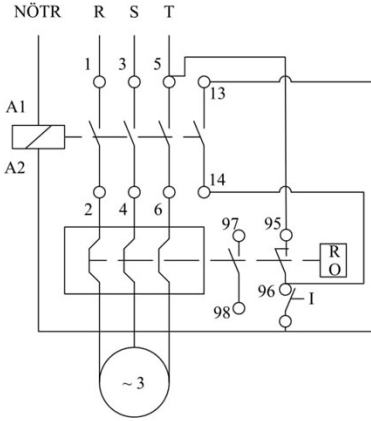

**HJ21A25UO**

Çalışma Frekansı		50 - 60Hz
Ürün		Termikli Kutulu Kontaktör
Kontak Akımı	<b>Ie</b>	25A
Termik Akım Ayar Aralığı		10,00-15,00A
Kullanım Kategorisi		AC 3
Mekanik Ömür	<b>Min Adet</b>	100000
Elektriksel Ömür	<b>Min Adet</b>	100000
Çalışma Sıklığı	<b>Açma Kapama/Saat</b>	Mek. 600 Elk. 600
Yalıtım Gerilimi	<b>Ui</b>	690V AC
Darbe Dayanım Gerilimi	<b>Uimp</b>	6 kV
Dielektrik Mukavemeti (Gövde-Kontak)		1890V AC
Dielektrik Mukavemeti (Kontak-Kontak)		1890V AC
İzolasyon Direnci		10 MΩ (500 V DC)
Çalışma Sıcaklığı		-5 / +40 °C
Kirlenme Derecesi		3
Koruma Sınıfı		IP30
Kablo Bağlantı Kesiti		2,5 mm <sup>2</sup>
Sıkma Kuvveti		1,8 Nm
Kısa devre kesme kapasitesi	<b>Ics</b>	50 kA
Seri		HJ Serisi
Bobin Gerilimi		220-230V/50-60HZ
Kutu		Anahtar+Reset Buton+Sinyalli

Montaj Ölçüsü

TRIFAZE ELEKTRİK ŞEMASI

220 V Bobinli Cihazlar İçin Geçerlidir.

380 V Bobinli Cihazlar için Geçerlidir.

MONOFAZE ELEKTRİK ŞEMASI