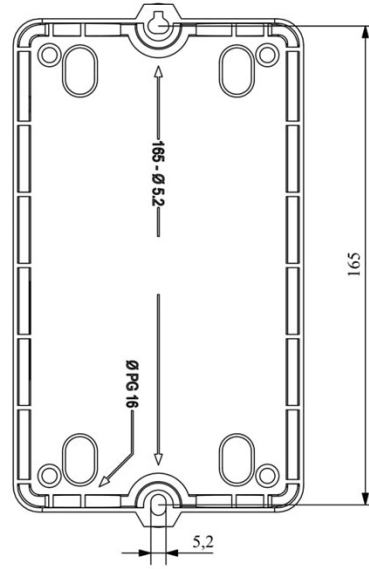

**HJ21A25UO**

Çalışma Frekansı		50 - 60Hz
Ürün		Termikli Kutulu Kontaktör
Kontak Akımı	<b>Ie</b>	25A
Termik Akım Ayar Aralığı		10,00-15,00A
Kullanım Kategorisi		AC 3
Mekanik Ömür	<b>Min Adet</b>	100000
Elektriksel Ömür	<b>Min Adet</b>	100000
Çalışma Sıklığı	<b>Açma Kapama/Saat</b>	Mek. 600 Elk. 600
Yalıtım Gerilimi	<b>Ui</b>	690V AC
Darbe Dayanım Gerilimi	<b>Uimp</b>	6 kV
Dielektrik Mukavemeti (Gövde-Kontak)		1890V AC
Dielektrik Mukavemeti (Kontak-Kontak)		1890V AC
İzolasyon Direnci		10 MΩ (500 V DC)
Çalışma Sıcaklığı		-5 / +40 °C
Kirlenme Derecesi		3
Koruma Sınıfı		IP30
Kablo Bağlantı Kesiti		2,5 mm <sup>2</sup>
Sıkma Kuvveti		1,8 Nm
Kısa devre kesme kapasitesi	<b>Ics</b>	50 kA
Seri		HJ Serisi
Bobin Gerilimi		220-230V/50-60HZ
Kutu		Anahtar+Reset Buton+Sinyalli

Montaj Ölçüsü

TRIFAZE ELEKTRİK ŞEMASI

220 V Bobinli Cihazlar İçin Geçerlidir.

380 V Bobinli Cihazlar için Geçerlidir.

MONOFAZE ELEKTRİK ŞEMASI