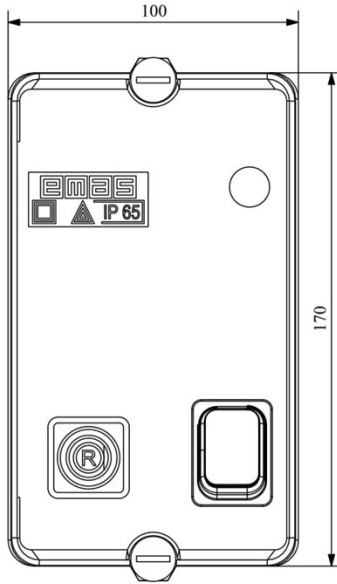

**HJ21A25UO**

Çalışma Frekansı		50 - 60Hz
Ürün		Termikli Kutulu Kontaktör
Kontak Akımı	<b>Ie</b>	25A
Termik Akım Ayar Aralığı		10,00-15,00A
Kullanım Kategorisi		AC 3
Mekanik Ömür	<b>Min Adet</b>	100000
Elektriksel Ömür	<b>Min Adet</b>	100000
Çalışma Sıklığı	<b>Açma Kapama/Saat</b>	Mek. 600 Elk. 600
Yalıtım Gerilimi	<b>Ui</b>	690V AC
Darbe Dayanım Gerilimi	<b>Uimp</b>	6 kV
Dielektrik Mukavemeti (Gövde-Kontak)		1890V AC
Dielektrik Mukavemeti (Kontak-Kontak)		1890V AC
İzolasyon Direnci		10 MΩ (500 V DC)
Çalışma Sıcaklığı		-5 / +40 °C
Kirlenme Derecesi		3
Koruma Sınıfı		IP30
Kablo Bağlantı Kesiti		2,5 mm <sup>2</sup>
Sıkma Kuvveti		1,8 Nm
Kısa devre kesme kapasitesi	<b>Ics</b>	50 kA
Seri		HJ Serisi
Bobin Gerilimi		220-230V/50-60HZ
Kutu		Anahtar+Reset Buton+Sinyalli

Montaj Ölçüsü

TRIFAZE ELEKTRİK ŞEMASI

220 V Bobinli Cihazlar İçin Geçerlidir.

380 V Bobinli Cihazlar için Geçerlidir.

MONOFAZE ELEKTRİK ŞEMASI