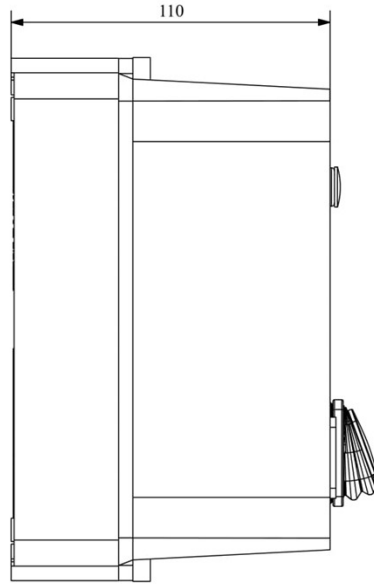

**HJ21A25UO**

Çalışma Frekansı		50 - 60Hz
Ürün		Termikli Kutulu Kontaktör
Kontak Akımı	<b>Ie</b>	25A
Termik Akım Ayar Aralığı		10,00-15,00A
Kullanım Kategorisi		AC 3
Mekanik Ömür	<b>Min Adet</b>	100000
Elektriksel Ömür	<b>Min Adet</b>	100000
Çalışma Sıklığı	<b>Açma Kapama/Saat</b>	Mek. 600 Elk. 600
Yalıtım Gerilimi	<b>Ui</b>	690V AC
Darbe Dayanım Gerilimi	<b>Uimp</b>	6 kV
Dielektrik Mukavemeti (Gövde-Kontak)		1890V AC
Dielektrik Mukavemeti (Kontak-Kontak)		1890V AC
İzolasyon Direnci		10 MΩ (500 V DC)
Çalışma Sıcaklığı		-5 / +40 °C
Kirlenme Derecesi		3
Koruma Sınıfı		IP30
Kablo Bağlantı Kesiti		2,5 mm <sup>2</sup>
Sıkma Kuvveti		1,8 Nm
Kısa devre kesme kapasitesi	<b>Ics</b>	50 kA
Seri		HJ Serisi
Bobin Gerilimi		220-230V/50-60HZ
Kutu		Anahtar+Reset Buton+Sinyalli

Montaj Ölçüsü

TRIFAZE ELEKTRİK ŞEMASI

220 V Bobinli Cihazlar İçin Geçerlidir.

380 V Bobinli Cihazlar için Geçerlidir.

MONOFAZE ELEKTRİK ŞEMASI