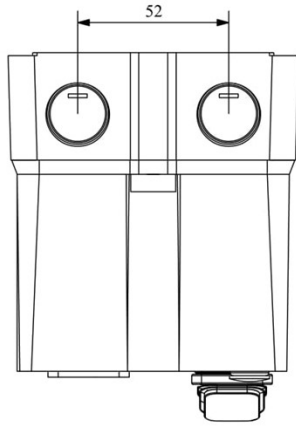

**HJ21A25UO**

Çalışma Frekansı		50 - 60Hz
Ürün		Termikli Kutulu Kontaktör
Kontak Akımı	<b>Ie</b>	25A
Termik Akım Ayar Aralığı		10,00-15,00A
Kullanım Kategorisi		AC 3
Mekanik Ömür	<b>Min Adet</b>	100000
Elektriksel Ömür	<b>Min Adet</b>	100000
Çalışma Sıklığı	<b>Açma Kapama/Saat</b>	Mek. 600 Elk. 600
Yalıtım Gerilimi	<b>Ui</b>	690V AC
Darbe Dayanım Gerilimi	<b>Uimp</b>	6 kV
Dielektrik Mukavemeti (Gövde-Kontak)		1890V AC
Dielektrik Mukavemeti (Kontak-Kontak)		1890V AC
İzolasyon Direnci		10 MΩ (500 V DC)
Çalışma Sıcaklığı		-5 / +40 °C
Kirlenme Derecesi		3
Koruma Sınıfı		IP30
Kablo Bağlantı Kesiti		2,5 mm <sup>2</sup>
Sıkma Kuvveti		1,8 Nm
Kısa devre kesme kapasitesi	<b>Ics</b>	50 kA
Seri		HJ Serisi
Bobin Gerilimi		220-230V/50-60HZ
Kutu		Anahtar+Reset Buton+Sinyalli

Montaj Ölçüsü

TRIFAZE ELEKTRİK ŞEMASI

220 V Bobinli Cihazlar İçin Geçerlidir.

380 V Bobinli Cihazlar için Geçerlidir.

MONOFAZE ELEKTRİK ŞEMASI