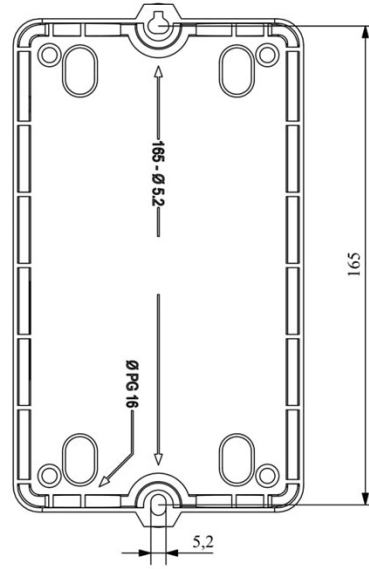

**HJ21A25UN**

Çalışma Frekansı		50 - 60Hz
Ürün		Termikli Kutulu Kontaktör
Kontak Akımı	<b>Ie</b>	25A
Termik Akım Ayar Aralığı		7,30-10,20A
Kullanım Kategorisi		AC 3
Mekanik Ömür	<b>Min Adet</b>	100000
Elektriksel Ömür	<b>Min Adet</b>	100000
Çalışma Sıklığı	<b>Açma Kapama/Saat</b>	Mek. 600 Elk. 600
Yalıtım Gerilimi	<b>Ui</b>	690V AC
Darbe Dayanım Gerilimi	<b>Uimp</b>	6 kV
Dielektrik Mukavemeti (Gövde-Kontak)		1890V AC
Dielektrik Mukavemeti (Kontak-Kontak)		1890V AC
İzolasyon Direnci		10 MΩ (500 V DC)
Çalışma Sıcaklığı		-5 / +40 °C
Kirlenme Derecesi		3
Koruma Sınıfı		IP30
Kablo Bağlantı Kesiti		2,5 mm <sup>2</sup>
Sıkma Kuvveti		1,8 Nm
Kısa devre kesme kapasitesi	<b>Ics</b>	50 kA
Seri		HJ Serisi
Bobin Gerilimi		220-230V/50-60HZ
Kutu		Anahtar+Reset Buton+Sinyalli

Montaj Ölçüsü

TRIFAZE ELEKTRİK ŞEMASI

220 V Bobinli Cihazlar İçin Geçerlidir.

380 V Bobinli Cihazlar için Geçerlidir.

MONOFAZE ELEKTRİK ŞEMASI