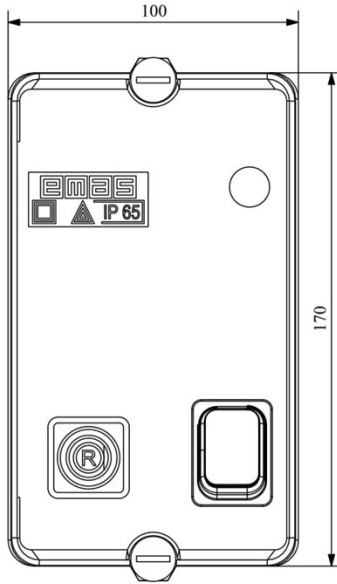

HJ21A17UO

Çalışma Frekansı		50 - 60Hz
Ürün		Termikli Kutulu Kontaktör
Kontak Akımı	Ie	17A
Termik Akım Ayar Aralığı		10,00-15,00A
Kullanım Kategorisi		AC 3
Mekanik Ömür	Min Adet	100000
Elektriksel Ömür	Min Adet	100000
Çalışma Sıklığı	Açma Kapama/Saat	Mek. 600 Elk. 600
Yalıtım Gerilimi	Ui	690V AC
Darbe Dayanım Gerilimi	Uimp	6 kV
Dielektrik Mukavemeti (Gövde-Kontak)		1890V AC
Dielektrik Mukavemeti (Kontak-Kontak)		1890V AC
İzolasyon Direnci		10 MΩ (500 V DC)
Çalışma Sıcaklığı		-5 / +40 °C
Kirlenme Derecesi		3
Koruma Sınıfı		IP30
Kablo Bağlantı Kesiti		2,5 mm ²
Sıkma Kuvveti		1,8 Nm
Kısa devre kesme kapasitesi	Ics	50 kA
Seri		HJ Serisi
Bobin Gerilimi		220-230V/50-60HZ
Kutu		Anahtar+Reset Buton+Sinyalli

Montaj Ölçüsü

TRIFAZE ELEKTRİK ŞEMASI

220 V Bobinli Cihazlar İçin Geçerlidir.

380 V Bobinli Cihazlar için Geçerlidir.

MONOFAZE ELEKTRİK ŞEMASI