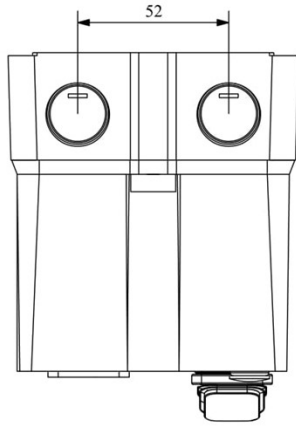

HJ21A17UO

Çalışma Frekansı		50 - 60Hz
Ürün		Termikli Kutulu Kontaktör
Kontak Akımı	Ie	17A
Termik Akım Ayar Aralığı		10,00-15,00A
Kullanım Kategorisi		AC 3
Mekanik Ömür	Min Adet	100000
Elektriksel Ömür	Min Adet	100000
Çalışma Sıklığı	Açma Kapama/Saat	Mek. 600 Elk. 600
Yalıtım Gerilimi	Ui	690V AC
Darbe Dayanım Gerilimi	Uimp	6 kV
Dielektrik Mukavemeti (Gövde-Kontak)		1890V AC
Dielektrik Mukavemeti (Kontak-Kontak)		1890V AC
İzolasyon Direnci		10 MΩ (500 V DC)
Çalışma Sıcaklığı		-5 / +40 °C
Kirlenme Derecesi		3
Koruma Sınıfı		IP30
Kablo Bağlantı Kesiti		2,5 mm ²
Sıkma Kuvveti		1,8 Nm
Kısa devre kesme kapasitesi	Ics	50 kA
Seri		HJ Serisi
Bobin Gerilimi		220-230V/50-60HZ
Kutu		Anahtar+Reset Buton+Sinyalli

Montaj Ölçüsü

TRIFAZE ELEKTRİK ŞEMASI

220 V Bobinli Cihazlar İçin Geçerlidir.

380 V Bobinli Cihazlar için Geçerlidir.

MONOFAZE ELEKTRİK ŞEMASI