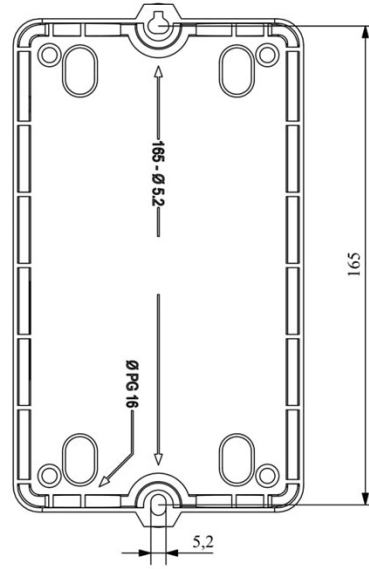

HJ21A17UO

Çalışma Frekansı		50 - 60Hz
Ürün		Termikli Kutulu Kontaktör
Kontak Akımı	Ie	17A
Termik Akım Ayar Aralığı		10,00-15,00A
Kullanım Kategorisi		AC 3
Mekanik Ömür	Min Adet	100000
Elektriksel Ömür	Min Adet	100000
Çalışma Sıklığı	Açma Kapama/Saat	Mek. 600 Elk. 600
Yalıtım Gerilimi	Ui	690V AC
Darbe Dayanım Gerilimi	Uimp	6 kV
Dielektrik Mukavemeti (Gövde-Kontak)		1890V AC
Dielektrik Mukavemeti (Kontak-Kontak)		1890V AC
İzolasyon Direnci		10 MΩ (500 V DC)
Çalışma Sıcaklığı		-5 / +40 °C
Kirlenme Derecesi		3
Koruma Sınıfı		IP30
Kablo Bağlantı Kesiti		2,5 mm ²
Sıkma Kuvveti		1,8 Nm
Kısa devre kesme kapasitesi	Ics	50 kA
Seri		HJ Serisi
Bobin Gerilimi		220-230V/50-60HZ
Kutu		Anahtar+Reset Buton+Sinyalli

Montaj Ölçüsü

TRIFAZE ELEKTRİK ŞEMASI

220 V Bobinli Cihazlar İçin Geçerlidir.

380 V Bobinli Cihazlar için Geçerlidir.

MONOFAZE ELEKTRİK ŞEMASI