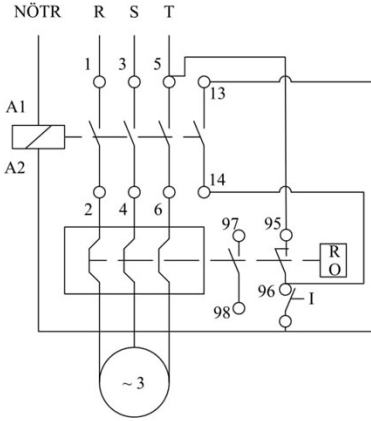

HJ21A17UO

Çalışma Frekansı		50 - 60Hz
Ürün		Termikli Kutulu Kontaktör
Kontak Akımı	Ie	17A
Termik Akım Ayar Aralığı		10,00-15,00A
Kullanım Kategorisi		AC 3
Mekanik Ömür	Min Adet	100000
Elektriksel Ömür	Min Adet	100000
Çalışma Sıklığı	Açma Kapama/Saat	Mek. 600 Elk. 600
Yalıtım Gerilimi	Ui	690V AC
Darbe Dayanım Gerilimi	Uimp	6 kV
Dielektrik Mukavemeti (Gövde-Kontak)		1890V AC
Dielektrik Mukavemeti (Kontak-Kontak)		1890V AC
İzolasyon Direnci		10 MΩ (500 V DC)
Çalışma Sıcaklığı		-5 / +40 °C
Kirlenme Derecesi		3
Koruma Sınıfı		IP30
Kablo Bağlantı Kesiti		2,5 mm ²
Sıkma Kuvveti		1,8 Nm
Kısa devre kesme kapasitesi	Ics	50 kA
Seri		HJ Serisi
Bobin Gerilimi		220-230V/50-60HZ
Kutu		Anahtar+Reset Buton+Sinyalli

Montaj Ölçüsü

TRIFAZE ELEKTRİK ŞEMASI

220 V Bobinli Cihazlar İçin Geçerlidir.

380 V Bobinli Cihazlar için Geçerlidir.

MONOFAZE ELEKTRİK ŞEMASI