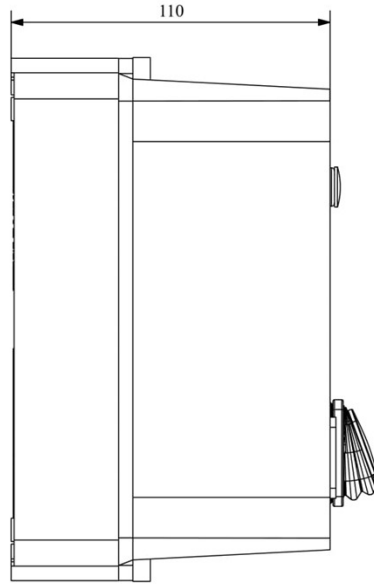

HJ21A17UO

Çalışma Frekansı		50 - 60Hz
Ürün		Termikli Kutulu Kontaktör
Kontak Akımı	Ie	17A
Termik Akım Ayar Aralığı		10,00-15,00A
Kullanım Kategorisi		AC 3
Mekanik Ömür	Min Adet	100000
Elektriksel Ömür	Min Adet	100000
Çalışma Sıklığı	Açma Kapama/Saat	Mek. 600 Elk. 600
Yalıtım Gerilimi	Ui	690V AC
Darbe Dayanım Gerilimi	Uimp	6 kV
Dielektrik Mukavemeti (Gövde-Kontak)		1890V AC
Dielektrik Mukavemeti (Kontak-Kontak)		1890V AC
İzolasyon Direnci		10 MΩ (500 V DC)
Çalışma Sıcaklığı		-5 / +40 °C
Kirlenme Derecesi		3
Koruma Sınıfı		IP30
Kablo Bağlantı Kesiti		2,5 mm ²
Sıkma Kuvveti		1,8 Nm
Kısa devre kesme kapasitesi	Ics	50 kA
Seri		HJ Serisi
Bobin Gerilimi		220-230V/50-60HZ
Kutu		Anahtar+Reset Buton+Sinyalli

Montaj Ölçüsü

TRIFAZE ELEKTRİK ŞEMASI

220 V Bobinli Cihazlar İçin Geçerlidir.

380 V Bobinli Cihazlar için Geçerlidir.

MONOFAZE ELEKTRİK ŞEMASI