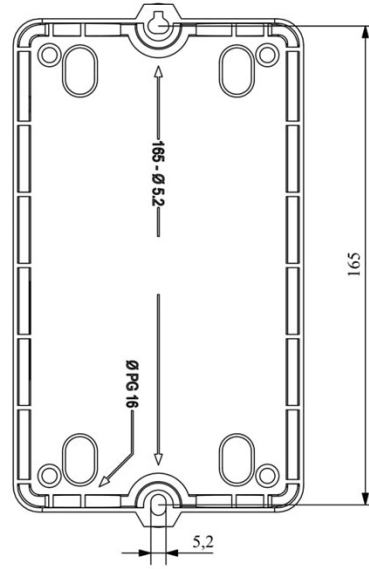

HJ21A17UN

Çalışma Frekansı		50 - 60Hz
Ürün		Termikli Kutulu Kontaktör
Kontak Akımı	Ie	17A
Termik Akım Ayar Aralığı		7,30-10,20A
Kullanım Kategorisi		AC 3
Mekanik Ömür	Min Adet	100000
Elektriksel Ömür	Min Adet	100000
Çalışma Sıklığı	Açma Kapama/Saat	Mek. 600 Elk. 600
Yalıtım Gerilimi	Ui	690V AC
Darbe Dayanım Gerilimi	Uimp	6 kV
Dielektrik Mukavemeti (Gövde-Kontak)		1890V AC
Dielektrik Mukavemeti (Kontak-Kontak)		1890V AC
İzolasyon Direnci		10 MΩ (500 V DC)
Çalışma Sıcaklığı		-5 / +40 °C
Kirlenme Derecesi		3
Koruma Sınıfı		IP30
Kablo Bağlantı Kesiti		2,5 mm ²
Sıkma Kuvveti		1,8 Nm
Kısa devre kesme kapasitesi	Ics	50 kA
Seri		HJ Serisi
Bobin Gerilimi		220-230V/50-60HZ
Kutu		Anahtar+Reset Buton+Sinyalli

Montaj Ölçüsü

TRIFAZE ELEKTRİK ŞEMASI

220 V Bobinli Cihazlar İçin Geçerlidir.

380 V Bobinli Cihazlar için Geçerlidir.

MONOFAZE ELEKTRİK ŞEMASI