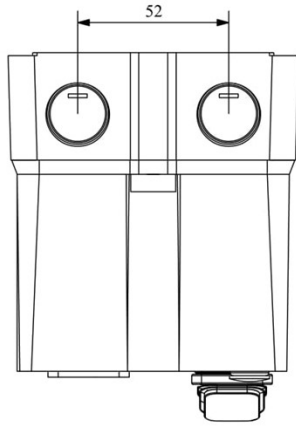

HJ21A17UN

Çalışma Frekansı		50 - 60Hz
Ürün		Termikli Kutulu Kontaktör
Kontak Akımı	Ie	17A
Termik Akım Ayar Aralığı		7,30-10,20A
Kullanım Kategorisi		AC 3
Mekanik Ömür	Min Adet	100000
Elektriksel Ömür	Min Adet	100000
Çalışma Sıklığı	Açma Kapama/Saat	Mek. 600 Elk. 600
Yalıtım Gerilimi	Ui	690V AC
Darbe Dayanım Gerilimi	Uimp	6 kV
Dielektrik Mukavemeti (Gövde-Kontak)		1890V AC
Dielektrik Mukavemeti (Kontak-Kontak)		1890V AC
İzolasyon Direnci		10 MΩ (500 V DC)
Çalışma Sıcaklığı		-5 / +40 °C
Kirlenme Derecesi		3
Koruma Sınıfı		IP30
Kablo Bağlantı Kesiti		2,5 mm ²
Sıkma Kuvveti		1,8 Nm
Kısa devre kesme kapasitesi	Ics	50 kA
Seri		HJ Serisi
Bobin Gerilimi		220-230V/50-60HZ
Kutu		Anahtar+Reset Buton+Sinyalli

Montaj Ölçüsü

TRIFAZE ELEKTRİK ŞEMASI

220 V Bobinli Cihazlar İçin Geçerlidir.

380 V Bobinli Cihazlar için Geçerlidir.

MONOFAZE ELEKTRİK ŞEMASI