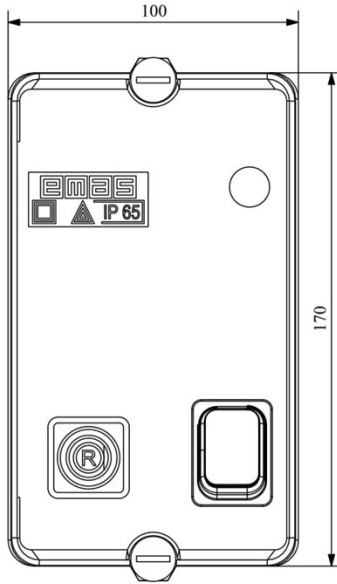

HJ21A17UN

Çalışma Frekansı		50 - 60Hz
Ürün		Termikli Kutulu Kontaktör
Kontak Akımı	Ie	17A
Termik Akım Ayar Aralığı		7,30-10,20A
Kullanım Kategorisi		AC 3
Mekanik Ömür	Min Adet	100000
Elektriksel Ömür	Min Adet	100000
Çalışma Sıklığı	Açma Kapama/Saat	Mek. 600 Elk. 600
Yalıtım Gerilimi	Ui	690V AC
Darbe Dayanım Gerilimi	Uimp	6 kV
Dielektrik Mukavemeti (Gövde-Kontak)		1890V AC
Dielektrik Mukavemeti (Kontak-Kontak)		1890V AC
İzolasyon Direnci		10 MΩ (500 V DC)
Çalışma Sıcaklığı		-5 / +40 °C
Kirlenme Derecesi		3
Koruma Sınıfı		IP30
Kablo Bağlantı Kesiti		2,5 mm ²
Sıkma Kuvveti		1,8 Nm
Kısa devre kesme kapasitesi	Ics	50 kA
Seri		HJ Serisi
Bobin Gerilimi		220-230V/50-60HZ
Kutu		Anahtar+Reset Buton+Sinyalli

Montaj Ölçüsü

TRIFAZE ELEKTRİK ŞEMASI

220 V Bobinli Cihazlar İçin Geçerlidir.

380 V Bobinli Cihazlar için Geçerlidir.

MONOFAZE ELEKTRİK ŞEMASI