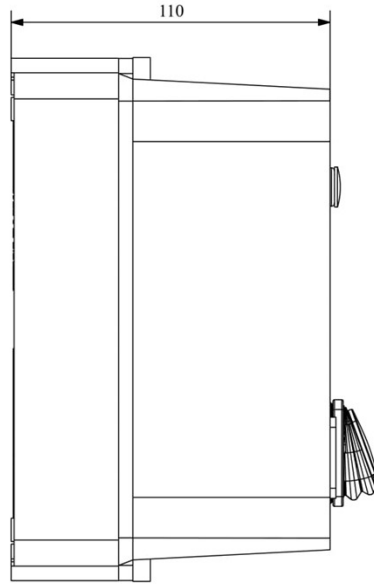

HJ21A17UN

Çalışma Frekansı		50 - 60Hz
Ürün		Termikli Kutulu Kontaktör
Kontak Akımı	Ie	17A
Termik Akım Ayar Aralığı		7,30-10,20A
Kullanım Kategorisi		AC 3
Mekanik Ömür	Min Adet	100000
Elektriksel Ömür	Min Adet	100000
Çalışma Sıklığı	Açma Kapama/Saat	Mek. 600 Elk. 600
Yalıtım Gerilimi	Ui	690V AC
Darbe Dayanım Gerilimi	Uimp	6 kV
Dielektrik Mukavemeti (Gövde-Kontak)		1890V AC
Dielektrik Mukavemeti (Kontak-Kontak)		1890V AC
İzolasyon Direnci		10 MΩ (500 V DC)
Çalışma Sıcaklığı		-5 / +40 °C
Kirlenme Derecesi		3
Koruma Sınıfı		IP30
Kablo Bağlantı Kesiti		2,5 mm ²
Sıkma Kuvveti		1,8 Nm
Kısa devre kesme kapasitesi	Ics	50 kA
Seri		HJ Serisi
Bobin Gerilimi		220-230V/50-60HZ
Kutu		Anahtar+Reset Buton+Sinyalli

Montaj Ölçüsü

TRIFAZE ELEKTRİK ŞEMASI

220 V Bobinli Cihazlar İçin Geçerlidir.

380 V Bobinli Cihazlar için Geçerlidir.

MONOFAZE ELEKTRİK ŞEMASI