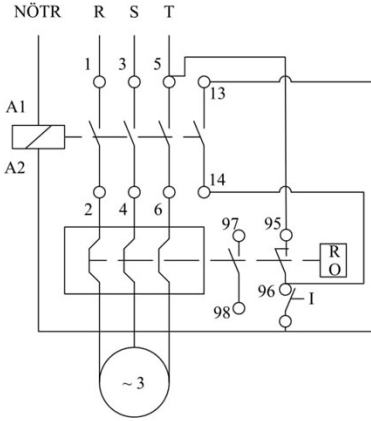

HJ21A17UN

Çalışma Frekansı		50 - 60Hz
Ürün		Termikli Kutulu Kontaktör
Kontak Akımı	Ie	17A
Termik Akım Ayar Aralığı		7,30-10,20A
Kullanım Kategorisi		AC 3
Mekanik Ömür	Min Adet	100000
Elektriksel Ömür	Min Adet	100000
Çalışma Sıklığı	Açma Kapama/Saat	Mek. 600 Elk. 600
Yalıtım Gerilimi	Ui	690V AC
Darbe Dayanım Gerilimi	Uimp	6 kV
Dielektrik Mukavemeti (Gövde-Kontak)		1890V AC
Dielektrik Mukavemeti (Kontak-Kontak)		1890V AC
İzolasyon Direnci		10 MΩ (500 V DC)
Çalışma Sıcaklığı		-5 / +40 °C
Kirlenme Derecesi		3
Koruma Sınıfı		IP30
Kablo Bağlantı Kesiti		2,5 mm ²
Sıkma Kuvveti		1,8 Nm
Kısa devre kesme kapasitesi	Ics	50 kA
Seri		HJ Serisi
Bobin Gerilimi		220-230V/50-60HZ
Kutu		Anahtar+Reset Buton+Sinyalli

Montaj Ölçüsü

TRIFAZE ELEKTRİK ŞEMASI

220 V Bobinli Cihazlar İçin Geçerlidir.

380 V Bobinli Cihazlar için Geçerlidir.

MONOFAZE ELEKTRİK ŞEMASI