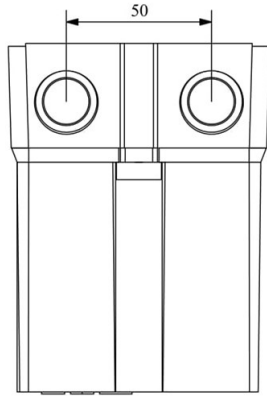

HJ12X13WN

Çalışma Frekansı		50 - 60Hz
Ürün		Termikli Kutulu Kontaktör
Kontak Akımı	Ie	13A
Termik Akım Ayar Aralığı		7,30-10,20A
Kullanım Kategorisi		AC 3
Mekanik Ömür	Min Adet	100000
Elektriksel Ömür	Min Adet	100000
Çalışma Sıklığı	Açma Kapama/Saat	Mek. 600 Elk. 600
Yalıtım Gerilimi	Ui	690V AC
Darbe Dayanım Gerilimi	Uimp	6 kV
Dielektrik Mukavemeti (Gövde-Kontak)		1890V AC
Dielektrik Mukavemeti (Kontak-Kontak)		1890V AC
İzolasyon Direnci		10 MΩ (500 V DC)
Çalışma Sıcaklığı		-5 / +40 °C
Kirlenme Derecesi		3
Koruma Sınıfı		IP65
Kablo Bağlantı Kesiti		1,5 mm ²
Sıkma Kuvveti		1,8 Nm
Kısa devre kesme kapasitesi	Ics	50 kA
Seri		HJ Serisi
Bobin Gerilimi		380-400V/50-60HZ
Kutu		Start ve Reset Butonlu

Montaj Ölçüsü

TRIFAZE ELEKTRİK ŞEMASI

220 V Bobinli Cihazlar İçin Geçerlidir.

380 V Bobinli Cihazlar İçin Geçerlidir.

MONOFAZE ELEKTRİK ŞEMASI