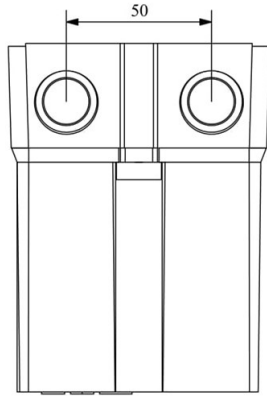

HJ12X13UN

Çalışma Frekansı		50 - 60Hz
Ürün		Termikli Kutulu Kontaktör
Kontak Akımı	I_e	13A
Termik Akım Ayar Aralığı		7,30-10,20A
Kullanım Kategorisi		AC 3
Mekanik Ömür	Min Adet	100000
Elektriksel Ömür	Min Adet	100000
Çalışma Sıklığı	Açma Kapama/Saat	Mek. 600 Elk. 600
Yalıtım Gerilimi	U_i	690V AC
Darbe Dayanım Gerilimi	U_{imp}	6 kV
Dielektrik Mukavemeti (Gövde-Kontak)		1890V AC
Dielektrik Mukavemeti (Kontak-Kontak)		1890V AC
İzolasyon Direnci		10 MΩ (500 V DC)
Çalışma Sıcaklığı		-5 / +40 °C
Kirlenme Derecesi		3
Koruma Sınıfı		IP65
Kablo Bağlantı Kesiti		1,5 mm ²
Sıkma Kuvveti		1,8 Nm
Kısa devre kesme kapasitesi	I_{cs}	50 kA
Seri		HJ Serisi
Bobin Gerilimi		220-230V/50-60HZ
Kutu		Start ve Reset Butonlu

Montaj Ölçüsü

TRIFAZE ELEKTRİK ŞEMASI

220 V Bobinli Cihazlar İçin Geçerlidir.

380 V Bobinli Cihazlar için Geçerlidir.

MONOFAZE ELEKTRİK ŞEMASI