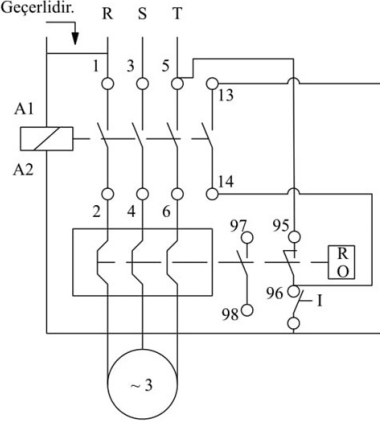

Montaj Ölçüsü

TRIFAZE ELEKTRİK ŞEMASI

220 V Bobinli Cihazlar İçin Geçerlidir.

380 V Bobinli Cihazlar için Geçerlidir.

MONOFAZE ELEKTRİK ŞEMASI