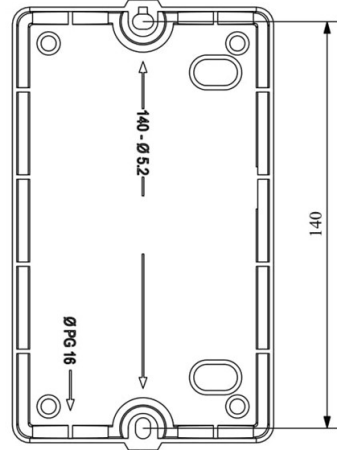

HJ12X13UN

Çalışma Frekansı		50 - 60Hz
Ürün		Termikli Kutulu Kontaktör
Kontak Akımı	I_e	13A
Termik Akım Ayar Aralığı		7,30-10,20A
Kullanım Kategorisi		AC 3
Mekanik Ömür	Min Adet	100000
Elektriksel Ömür	Min Adet	100000
Çalışma Sıklığı	Açma Kapama/Saat	Mek. 600 Elk. 600
Yalıtım Gerilimi	U_i	690V AC
Darbe Dayanım Gerilimi	U_{imp}	6 kV
Dielektrik Mukavemeti (Gövde-Kontak)		1890V AC
Dielektrik Mukavemeti (Kontak-Kontak)		1890V AC
İzolasyon Direnci		10 MΩ (500 V DC)
Çalışma Sıcaklığı		-5 / +40 °C
Kirlenme Derecesi		3
Koruma Sınıfı		IP65
Kablo Bağlantı Kesiti		1,5 mm ²
Sıkma Kuvveti		1,8 Nm
Kısa devre kesme kapasitesi	I_{cs}	50 kA
Seri		HJ Serisi
Bobin Gerilimi		220-230V/50-60HZ
Kutu		Start ve Reset Butonlu

Montaj Ölçüsü

TRIFAZE ELEKTRİK ŞEMASI

220 V Bobinli Cihazlar İçin Geçerlidir.

380 V Bobinli Cihazlar için Geçerlidir.

MONOFAZE ELEKTRİK ŞEMASI