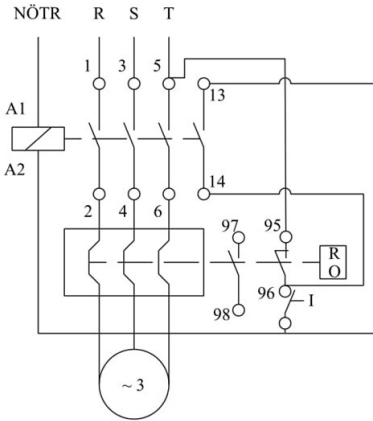

HJ12X13UN

Çalışma Frekansı		50 - 60Hz
Ürün		Termikli Kutulu Kontaktör
Kontak Akımı	I_e	13A
Termik Akım Ayar Aralığı		7,30-10,20A
Kullanım Kategorisi		AC 3
Mekanik Ömür	Min Adet	100000
Elektriksel Ömür	Min Adet	100000
Çalışma Sıklığı	Açma Kapama/Saat	Mek. 600 Elk. 600
Yalıtım Gerilimi	U_i	690V AC
Darbe Dayanım Gerilimi	U_{imp}	6 kV
Dielektrik Mukavemeti (Gövde-Kontak)		1890V AC
Dielektrik Mukavemeti (Kontak-Kontak)		1890V AC
İzolasyon Direnci		10 MΩ (500 V DC)
Çalışma Sıcaklığı		-5 / +40 °C
Kirlenme Derecesi		3
Koruma Sınıfı		IP65
Kablo Bağlantı Kesiti		1,5 mm ²
Sıkma Kuvveti		1,8 Nm
Kısa devre kesme kapasitesi	I_{cs}	50 kA
Seri		HJ Serisi
Bobin Gerilimi		220-230V/50-60HZ
Kutu		Start ve Reset Butonlu

Montaj Ölçüsü

TRIFAZE ELEKTRİK ŞEMASI

220 V Bobinli Cihazlar İçin Geçerlidir.

380 V Bobinli Cihazlar için Geçerlidir.

MONOFAZE ELEKTRİK ŞEMASI