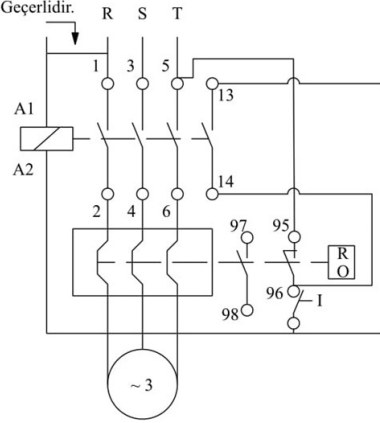

Montaj Ölçüsü

TRIFAZE ELEKTRİK ŞEMASI

220 V Bobinli Cihazlar İçin Geçerlidir.

380 V Bobinli Cihazlar İçin Geçerlidir.

MONOFAZE ELEKTRİK ŞEMASI