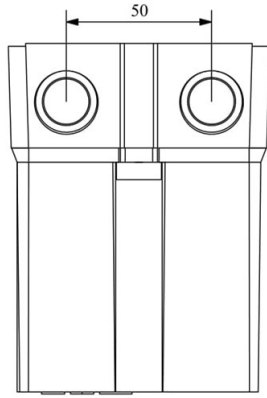

HJ12X13BN

Çalışma Frekansı		50 - 60Hz
Ürün		Termikli Kutulu Kontaktör
Kontak Akımı	I_e	13A
Termik Akım Ayar Aralığı		7,30-10,20A
Kullanım Kategorisi		AC 3
Mekanik Ömür	Min Adet	100000
Elektriksel Ömür	Min Adet	100000
Çalışma Sıklığı	Açma Kapama/Saat	Mek. 600 Elk. 600
Yalıtım Gerilimi	U_i	690V AC
Darbe Dayanım Gerilimi	U_{imp}	6 kV
Dielektrik Mukavemeti (Gövde-Kontak)		1890V AC
Dielektrik Mukavemeti (Kontak-Kontak)		1890V AC
İzolasyon Direnci		10 MΩ (500 V DC)
Çalışma Sıcaklığı		-5 / +40 °C
Kirlenme Derecesi		3
Koruma Sınıfı		IP65
Kablo Bağlantı Kesiti		1,5 mm ²
Sıkma Kuvveti		1,8 Nm
Kısa devre kesme kapasitesi	I_{cs}	50 kA
Seri		HJ Serisi
Bobin Gerilimi		440V/50-60HZ
Kutu		Start ve Reset Butonlu

Montaj Ölçüsü

TRIFAZE ELEKTRİK ŞEMASI

220 V Bobinli Cihazlar İçin Geçerlidir.

380 V Bobinli Cihazlar İçin Geçerlidir.

MONOFAZE ELEKTRİK ŞEMASI