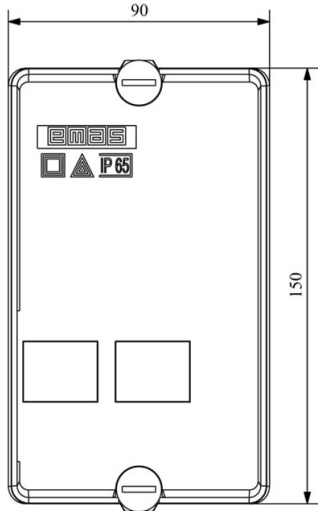

HJ12X13BN

Çalışma Frekansı		50 - 60Hz
Ürün		Termikli Kutulu Kontaktör
Kontak Akımı	I_e	13A
Termik Akım Ayar Aralığı		7,30-10,20A
Kullanım Kategorisi		AC 3
Mekanik Ömür	Min Adet	100000
Elektriksel Ömür	Min Adet	100000
Çalışma Sıklığı	Açma Kapama/Saat	Mek. 600 Elk. 600
Yalıtım Gerilimi	U_i	690V AC
Darbe Dayanım Gerilimi	U_{imp}	6 kV
Dielektrik Mukavemeti (Gövde-Kontak)		1890V AC
Dielektrik Mukavemeti (Kontak-Kontak)		1890V AC
İzolasyon Direnci		10 MΩ (500 V DC)
Çalışma Sıcaklığı		-5 / +40 °C
Kirlenme Derecesi		3
Koruma Sınıfı		IP65
Kablo Bağlantı Kesiti		1,5 mm ²
Sıkma Kuvveti		1,8 Nm
Kısa devre kesme kapasitesi	I_{cs}	50 kA
Seri		HJ Serisi
Bobin Gerilimi		440V/50-60HZ
Kutu		Start ve Reset Butonlu

Montaj Ölçüsü

TRIFAZE ELEKTRİK ŞEMASI

220 V Bobinli Cihazlar İçin Geçerlidir.

380 V Bobinli Cihazlar İçin Geçerlidir.

MONOFAZE ELEKTRİK ŞEMASI