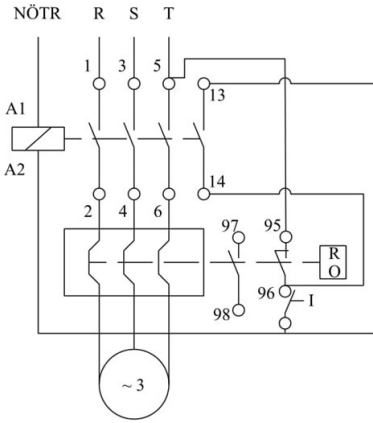

HJ12X13BN

Çalışma Frekansı		50 - 60Hz
Ürün		Termikli Kutulu Kontaktör
Kontak Akımı	I_e	13A
Termik Akım Ayar Aralığı		7,30-10,20A
Kullanım Kategorisi		AC 3
Mekanik Ömür	Min Adet	100000
Elektriksel Ömür	Min Adet	100000
Çalışma Sıklığı	Açma Kapama/Saat	Mek. 600 Elk. 600
Yalıtım Gerilimi	U_i	690V AC
Darbe Dayanım Gerilimi	U_{imp}	6 kV
Dielektrik Mukavemeti (Gövde-Kontak)		1890V AC
Dielektrik Mukavemeti (Kontak-Kontak)		1890V AC
İzolasyon Direnci		10 MΩ (500 V DC)
Çalışma Sıcaklığı		-5 / +40 °C
Kirlenme Derecesi		3
Koruma Sınıfı		IP65
Kablo Bağlantı Kesiti		1,5 mm ²
Sıkma Kuvveti		1,8 Nm
Kısa devre kesme kapasitesi	I_{cs}	50 kA
Seri		HJ Serisi
Bobin Gerilimi		440V/50-60HZ
Kutu		Start ve Reset Butonlu

Montaj Ölçüsü

TRIFAZE ELEKTRİK ŞEMASI

220 V Bobinli Cihazlar İçin Geçerlidir.

380 V Bobinli Cihazlar İçin Geçerlidir.

MONOFAZE ELEKTRİK ŞEMASI