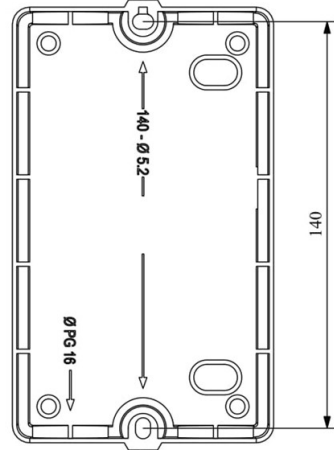

HJ12X13BN

Çalışma Frekansı		50 - 60Hz
Ürün		Termikli Kutulu Kontaktör
Kontak Akımı	I_e	13A
Termik Akım Ayar Aralığı		7,30-10,20A
Kullanım Kategorisi		AC 3
Mekanik Ömür	Min Adet	100000
Elektriksel Ömür	Min Adet	100000
Çalışma Sıklığı	Açma Kapama/Saat	Mek. 600 Elk. 600
Yalıtım Gerilimi	U_i	690V AC
Darbe Dayanım Gerilimi	U_{imp}	6 kV
Dielektrik Mukavemeti (Gövde-Kontak)		1890V AC
Dielektrik Mukavemeti (Kontak-Kontak)		1890V AC
İzolasyon Direnci		10 MΩ (500 V DC)
Çalışma Sıcaklığı		-5 / +40 °C
Kirlenme Derecesi		3
Koruma Sınıfı		IP65
Kablo Bağlantı Kesiti		1,5 mm ²
Sıkma Kuvveti		1,8 Nm
Kısa devre kesme kapasitesi	I_{cs}	50 kA
Seri		HJ Serisi
Bobin Gerilimi		440V/50-60HZ
Kutu		Start ve Reset Butonlu

Montaj Ölçüsü

TRIFAZE ELEKTRİK ŞEMASI

220 V Bobinli Cihazlar İçin Geçerlidir.

380 V Bobinli Cihazlar İçin Geçerlidir.

MONOFAZE ELEKTRİK ŞEMASI