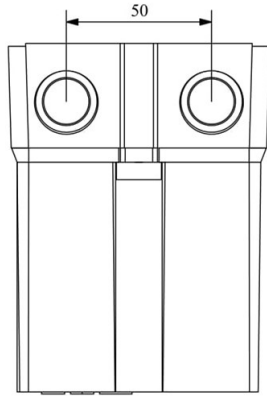

HJ12X09WH

Çalışma Frekansı		50 - 60Hz
Ürün		Termikli Kutulu Kontaktör
Kontak Akımı	Ie	9A
Termik Akım Ayar Aralığı		1,70-2,60A
Kullanım Kategorisi		AC 3
Mekanik Ömür	Min Adet	100000
Elektriksel Ömür	Min Adet	100000
Çalışma Sıklığı	Açma Kapama/Saat	Mek. 600 Elk. 600
Yalıtım Gerilimi	Ui	690V AC
Darbe Dayanım Gerilimi	Uimp	6 kV
Dielektrik Mukavemeti (Gövde-Kontak)		1890V AC
Dielektrik Mukavemeti (Kontak-Kontak)		1890V AC
İzolasyon Direnci		10 MΩ (500 V DC)
Çalışma Sıcaklığı		-5 / +40 °C
Kirlenme Derecesi		3
Koruma Sınıfı		IP65
Kablo Bağlantı Kesiti		1,5 mm ²
Sıkma Kuvveti		1,8 Nm
Kısa devre kesme kapasitesi	Ics	50 kA
Seri		HJ Serisi
Bobin Gerilimi		380-400V/50-60HZ
Kutu		Start ve Reset Butonlu

Montaj Ölçüsü

TRIFAZE ELEKTRİK ŞEMASI

220 V Bobinli Cihazlar İçin Geçerlidir.

380 V Bobinli Cihazlar İçin Geçerlidir.

MONOFAZE ELEKTRİK ŞEMASI