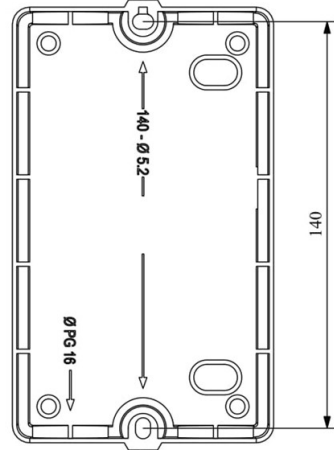

HJ12X09WH

Çalışma Frekansı		50 - 60Hz
Ürün		Termikli Kutulu Kontaktör
Kontak Akımı	Ie	9A
Termik Akım Ayar Aralığı		1,70-2,60A
Kullanım Kategorisi		AC 3
Mekanik Ömür	Min Adet	100000
Elektriksel Ömür	Min Adet	100000
Çalışma Sıklığı	Açma Kapama/Saat	Mek. 600 Elk. 600
Yalıtım Gerilimi	Ui	690V AC
Darbe Dayanım Gerilimi	Uimp	6 kV
Dielektrik Mukavemeti (Gövde-Kontak)		1890V AC
Dielektrik Mukavemeti (Kontak-Kontak)		1890V AC
İzolasyon Direnci		10 MΩ (500 V DC)
Çalışma Sıcaklığı		-5 / +40 °C
Kirlenme Derecesi		3
Koruma Sınıfı		IP65
Kablo Bağlantı Kesiti		1,5 mm ²
Sıkma Kuvveti		1,8 Nm
Kısa devre kesme kapasitesi	Ics	50 kA
Seri		HJ Serisi
Bobin Gerilimi		380-400V/50-60HZ
Kutu		Start ve Reset Butonlu

Montaj Ölçüsü

TRIFAZE ELEKTRİK ŞEMASI

220 V Bobinli Cihazlar İçin Geçerlidir.

380 V Bobinli Cihazlar İçin Geçerlidir.

MONOFAZE ELEKTRİK ŞEMASI