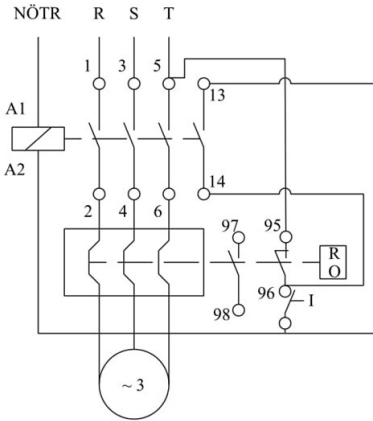

HJ12X09WH

Çalışma Frekansı		50 - 60Hz
Ürün		Termikli Kutulu Kontaktör
Kontak Akımı	Ie	9A
Termik Akım Ayar Aralığı		1,70-2,60A
Kullanım Kategorisi		AC 3
Mekanik Ömür	Min Adet	100000
Elektriksel Ömür	Min Adet	100000
Çalışma Sıklığı	Açma Kapama/Saat	Mek. 600 Elk. 600
Yalıtım Gerilimi	Ui	690V AC
Darbe Dayanım Gerilimi	Uimp	6 kV
Dielektrik Mukavemeti (Gövde-Kontak)		1890V AC
Dielektrik Mukavemeti (Kontak-Kontak)		1890V AC
İzolasyon Direnci		10 MΩ (500 V DC)
Çalışma Sıcaklığı		-5 / +40 °C
Kirlenme Derecesi		3
Koruma Sınıfı		IP65
Kablo Bağlantı Kesiti		1,5 mm ²
Sıkma Kuvveti		1,8 Nm
Kısa devre kesme kapasitesi	Ics	50 kA
Seri		HJ Serisi
Bobin Gerilimi		380-400V/50-60HZ
Kutu		Start ve Reset Butonlu

Montaj Ölçüsü

TRIFAZE ELEKTRİK ŞEMASI

220 V Bobinli Cihazlar İçin Geçerlidir.

380 V Bobinli Cihazlar İçin Geçerlidir.

MONOFAZE ELEKTRİK ŞEMASI