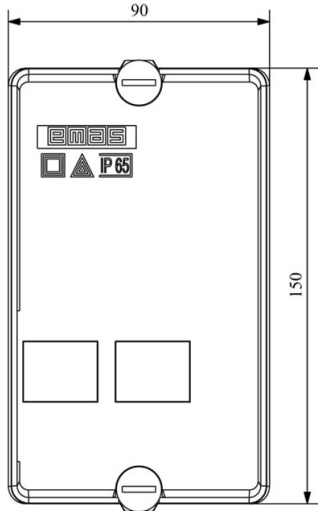

HJ12X09WH

Çalışma Frekansı		50 - 60Hz
Ürün		Termikli Kutulu Kontaktör
Kontak Akımı	Ie	9A
Termik Akım Ayar Aralığı		1,70-2,60A
Kullanım Kategorisi		AC 3
Mekanik Ömür	Min Adet	100000
Elektriksel Ömür	Min Adet	100000
Çalışma Sıklığı	Açma Kapama/Saat	Mek. 600 Elk. 600
Yalıtım Gerilimi	Ui	690V AC
Darbe Dayanım Gerilimi	Uimp	6 kV
Dielektrik Mukavemeti (Gövde-Kontak)		1890V AC
Dielektrik Mukavemeti (Kontak-Kontak)		1890V AC
İzolasyon Direnci		10 MΩ (500 V DC)
Çalışma Sıcaklığı		-5 / +40 °C
Kirlenme Derecesi		3
Koruma Sınıfı		IP65
Kablo Bağlantı Kesiti		1,5 mm ²
Sıkma Kuvveti		1,8 Nm
Kısa devre kesme kapasitesi	Ics	50 kA
Seri		HJ Serisi
Bobin Gerilimi		380-400V/50-60HZ
Kutu		Start ve Reset Butonlu

Montaj Ölçüsü

TRIFAZE ELEKTRİK ŞEMASI

220 V Bobinli Cihazlar İçin Geçerlidir.

380 V Bobinli Cihazlar İçin Geçerlidir.

MONOFAZE ELEKTRİK ŞEMASI