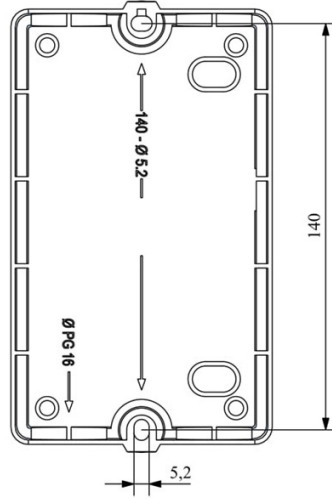

HJ11A13WN

Çalışma Frekansı		50 - 60Hz
Ürün		Termikli Kutulu Kontaktör
Kontak Akımı	I_e	13A
Termik Akım Ayar Aralığı		7,30-10,20A
Kullanım Kategorisi		AC 3
Mekanik Ömür	Min Adet	100000
Elektriksel Ömür	Min Adet	100000
Çalışma Sıklığı	Açma Kapama/Saat	Mek. 600 Elk. 600
Yalıtım Gerilimi	U_i	690V AC
Darbe Dayanım Gerilimi	U_{imp}	6 kV
Dielektrik Mukavemeti (Gövde-Kontak)		1890V AC
Dielektrik Mukavemeti (Kontak-Kontak)		1890V AC
İzolasyon Direnci		10 MΩ (500 V DC)
Çalışma Sıcaklığı		-5 / +40 °C
Kirlenme Derecesi		3
Koruma Sınıfı		IP30
Kablo Bağlantı Kesiti		1,5 mm ²
Sıkma Kuvveti		1,8 Nm
Kısa devre kesme kapasitesi	I_{cs}	50 kA
Seri		HJ Serisi
Bobin Gerilimi		380-400V/50-60HZ
Kutu		Anahtar+Reset Buton+Sinyalli

Montaj Ölçüsü

TRIFAZE ELEKTRİK ŞEMASI

220 V Bobinli Cihazlar İçin Geçerlidir.

380 V Bobinli Cihazlar için Geçerlidir.

MONOFAZE ELEKTRİK ŞEMASI