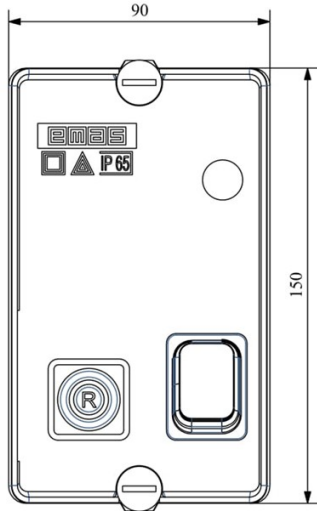

HJ11A13WN

Çalışma Frekansı		50 - 60Hz
Ürün		Termikli Kutulu Kontaktör
Kontak Akımı	I_e	13A
Termik Akım Ayar Aralığı		7,30-10,20A
Kullanım Kategorisi		AC 3
Mekanik Ömür	Min Adet	100000
Elektriksel Ömür	Min Adet	100000
Çalışma Sıklığı	Açma Kapama/Saat	Mek. 600 Elk. 600
Yalıtım Gerilimi	U_i	690V AC
Darbe Dayanım Gerilimi	U_{imp}	6 kV
Dielektrik Mukavemeti (Gövde-Kontak)		1890V AC
Dielektrik Mukavemeti (Kontak-Kontak)		1890V AC
İzolasyon Direnci		10 MΩ (500 V DC)
Çalışma Sıcaklığı		-5 / +40 °C
Kirlenme Derecesi		3
Koruma Sınıfı		IP30
Kablo Bağlantı Kesiti		1,5 mm ²
Sıkma Kuvveti		1,8 Nm
Kısa devre kesme kapasitesi	I_{cs}	50 kA
Seri		HJ Serisi
Bobin Gerilimi		380-400V/50-60HZ
Kutu		Anahtar+Reset Buton+Sinyalli

Montaj Ölçüsü

TRIFAZE ELEKTRİK ŞEMASI

220 V Bobinli Cihazlar İçin Geçerlidir.

380 V Bobinli Cihazlar için Geçerlidir.

MONOFAZE ELEKTRİK ŞEMASI