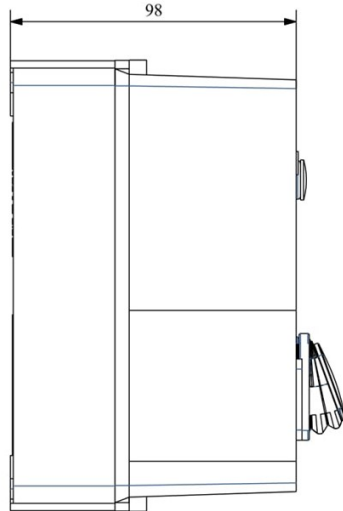

HJ11A13WN

Çalışma Frekansı		50 - 60Hz
Ürün		Termikli Kutulu Kontaktör
Kontak Akımı	I_e	13A
Termik Akım Ayar Aralığı		7,30-10,20A
Kullanım Kategorisi		AC 3
Mekanik Ömür	Min Adet	100000
Elektriksel Ömür	Min Adet	100000
Çalışma Sıklığı	Açma Kapama/Saat	Mek. 600 Elk. 600
Yalıtım Gerilimi	U_i	690V AC
Darbe Dayanım Gerilimi	U_{imp}	6 kV
Dielektrik Mukavemeti (Gövde-Kontak)		1890V AC
Dielektrik Mukavemeti (Kontak-Kontak)		1890V AC
İzolasyon Direnci		10 MΩ (500 V DC)
Çalışma Sıcaklığı		-5 / +40 °C
Kirlenme Derecesi		3
Koruma Sınıfı		IP30
Kablo Bağlantı Kesiti		1,5 mm ²
Sıkma Kuvveti		1,8 Nm
Kısa devre kesme kapasitesi	I_{cs}	50 kA
Seri		HJ Serisi
Bobin Gerilimi		380-400V/50-60HZ
Kutu		Anahtar+Reset Buton+Sinyalli

Montaj Ölçüsü

TRIFAZE ELEKTRİK ŞEMASI

220 V Bobinli Cihazlar İçin Geçerlidir.

380 V Bobinli Cihazlar için Geçerlidir.

MONOFAZE ELEKTRİK ŞEMASI