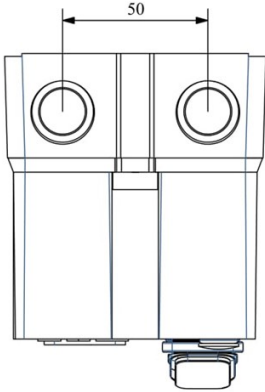

HJ11A13WN

Çalışma Frekansı		50 - 60Hz
Ürün		Termikli Kutulu Kontaktör
Kontak Akımı	I_e	13A
Termik Akım Ayar Aralığı		7,30-10,20A
Kullanım Kategorisi		AC 3
Mekanik Ömür	Min Adet	100000
Elektriksel Ömür	Min Adet	100000
Çalışma Sıklığı	Açma Kapama/Saat	Mek. 600 Elk. 600
Yalıtım Gerilimi	U_i	690V AC
Darbe Dayanım Gerilimi	U_{imp}	6 kV
Dielektrik Mukavemeti (Gövde-Kontak)		1890V AC
Dielektrik Mukavemeti (Kontak-Kontak)		1890V AC
İzolasyon Direnci		10 MΩ (500 V DC)
Çalışma Sıcaklığı		-5 / +40 °C
Kirlenme Derecesi		3
Koruma Sınıfı		IP30
Kablo Bağlantı Kesiti		1,5 mm ²
Sıkma Kuvveti		1,8 Nm
Kısa devre kesme kapasitesi	I_{cs}	50 kA
Seri		HJ Serisi
Bobin Gerilimi		380-400V/50-60HZ
Kutu		Anahtar+Reset Buton+Sinyalli

Montaj Ölçüsü

TRIFAZE ELEKTRİK ŞEMASI

220 V Bobinli Cihazlar İçin Geçerlidir.

380 V Bobinli Cihazlar için Geçerlidir.

MONOFAZE ELEKTRİK ŞEMASI