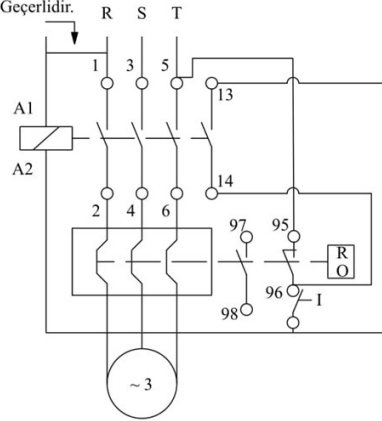

Montaj Ölçüsü

TRIFAZE ELEKTRİK ŞEMASI

220 V Bobinli Cihazlar İçin Geçerlidir.

380 V Bobinli Cihazlar için Geçerlidir.

MONOFAZE ELEKTRİK ŞEMASI