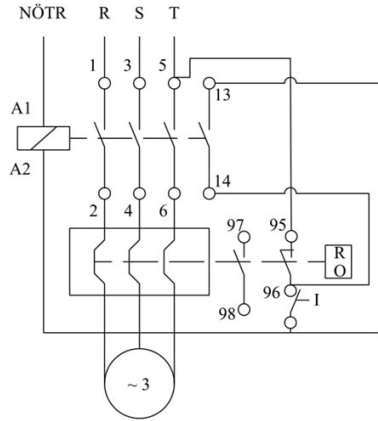

HJ11A13WN

Çalışma Frekansı		50 - 60Hz
Ürün		Termikli Kutulu Kontaktör
Kontak Akımı	I_e	13A
Termik Akım Ayar Aralığı		7,30-10,20A
Kullanım Kategorisi		AC 3
Mekanik Ömür	Min Adet	100000
Elektriksel Ömür	Min Adet	100000
Çalışma Sıklığı	Açma Kapama/Saat	Mek. 600 Elk. 600
Yalıtım Gerilimi	U_i	690V AC
Darbe Dayanım Gerilimi	U_{imp}	6 kV
Dielektrik Mukavemeti (Gövde-Kontak)		1890V AC
Dielektrik Mukavemeti (Kontak-Kontak)		1890V AC
İzolasyon Direnci		10 MΩ (500 V DC)
Çalışma Sıcaklığı		-5 / +40 °C
Kirlenme Derecesi		3
Koruma Sınıfı		IP30
Kablo Bağlantı Kesiti		1,5 mm ²
Sıkma Kuvveti		1,8 Nm
Kısa devre kesme kapasitesi	I_{cs}	50 kA
Seri		HJ Serisi
Bobin Gerilimi		380-400V/50-60HZ
Kutu		Anahtar+Reset Buton+Sinyalli

Montaj Ölçüsü

TRIFAZE ELEKTRİK ŞEMASI

220 V Bobinli Cihazlar İçin Geçerlidir.

380 V Bobinli Cihazlar için Geçerlidir.

MONOFAZE ELEKTRİK ŞEMASI