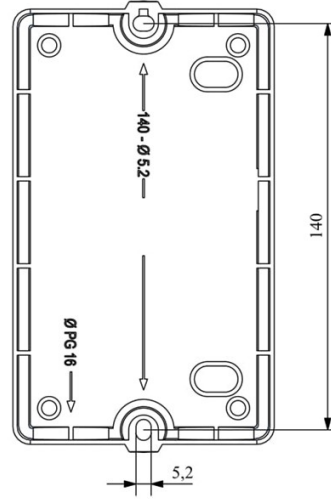

HJ11A13UN

Çalışma Frekansı		50 - 60Hz
Ürün		Termikli Kutulu Kontaktör
Kontak Akımı	Ie	13A
Termik Akım Ayar Aralığı		7,30-10,20A
Kullanım Kategorisi		AC 3
Mekanik Ömür	Min Adet	100000
Elektriksel Ömür	Min Adet	100000
Çalışma Sıklığı	Açma Kapama/Saat	Mek. 600 Elk. 600
Yalıtım Gerilimi	Ui	690V AC
Darbe Dayanım Gerilimi	Uimp	6 kV
Dielektrik Mukavemeti (Gövde-Kontak)		1890V AC
Dielektrik Mukavemeti (Kontak-Kontak)		1890V AC
İzolasyon Direnci		10 MΩ (500 V DC)
Çalışma Sıcaklığı		-5 / +40 °C
Kirlenme Derecesi		3
Koruma Sınıfı		IP30
Kablo Bağlantı Kesiti		1,5 mm ²
Sıkma Kuvveti		1,8 Nm
Kısa devre kesme kapasitesi	Ics	50 kA
Seri		HJ Serisi
Bobin Gerilimi		220-230V/50-60HZ
Kutu		Anahtar+Reset Buton+Sinyalli

Montaj Ölçüsü

TRİFAZE ELEKTRİK ŞEMASI

220 V Bobinli Cihazlar İçin Geçerlidir.

380 V Bobinli Cihazlar İçin Geçerlidir.

MONOFAZE ELEKTRİK ŞEMASI