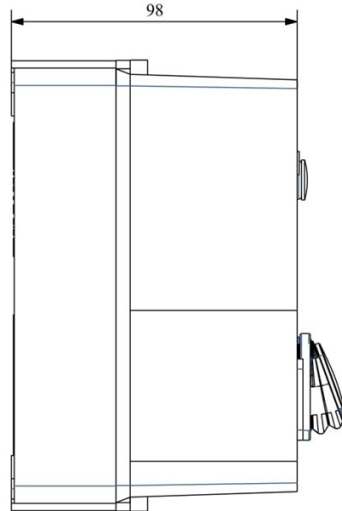

HJ11A13UN

Çalışma Frekansı		50 - 60Hz
Ürün		Termikli Kutulu Kontaktör
Kontak Akımı	Ie	13A
Termik Akım Ayar Aralığı		7,30-10,20A
Kullanım Kategorisi		AC 3
Mekanik Ömür	Min Adet	100000
Elektriksel Ömür	Min Adet	100000
Çalışma Sıklığı	Açma Kapama/Saat	Mek. 600 Elk. 600
Yalıtım Gerilimi	Ui	690V AC
Darbe Dayanım Gerilimi	Uimp	6 kV
Dielektrik Mukavemeti (Gövde-Kontak)		1890V AC
Dielektrik Mukavemeti (Kontak-Kontak)		1890V AC
İzolasyon Direnci		10 MΩ (500 V DC)
Çalışma Sıcaklığı		-5 / +40 °C
Kirlenme Derecesi		3
Koruma Sınıfı		IP30
Kablo Bağlantı Kesiti		1,5 mm ²
Sıkma Kuvveti		1,8 Nm
Kısa devre kesme kapasitesi	Ics	50 kA
Seri		HJ Serisi
Bobin Gerilimi		220-230V/50-60HZ
Kutu		Anahtar+Reset Buton+Sinyalli

Montaj Ölçüsü

TRİFAZE ELEKTRİK ŞEMASI

220 V Bobinli Cihazlar İçin Geçerlidir.

380 V Bobinli Cihazlar İçin Geçerlidir.

MONOFAZE ELEKTRİK ŞEMASI