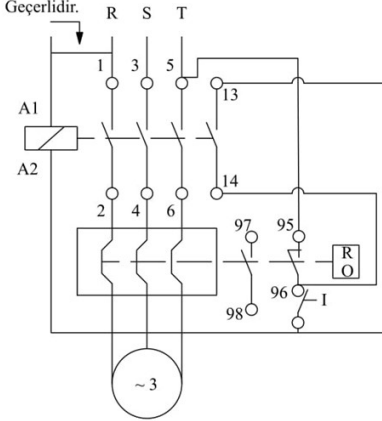

Montaj Ölçüsü

TRİFAZE ELEKTRİK ŞEMASI

220 V Bobinli Cihazlar İçin Geçerlidir.

380 V Bobinli Cihazlar İçin Geçerlidir.

MONOFAZE ELEKTRİK ŞEMASI