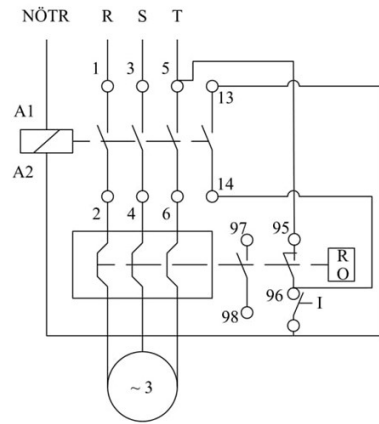

HJ11A13UN

Çalışma Frekansı		50 - 60Hz
Ürün		Termikli Kutulu Kontaktör
Kontak Akımı	Ie	13A
Termik Akım Ayar Aralığı		7,30-10,20A
Kullanım Kategorisi		AC 3
Mekanik Ömür	Min Adet	100000
Elektriksel Ömür	Min Adet	100000
Çalışma Sıklığı	Açma Kapama/Saat	Mek. 600 Elk. 600
Yalıtım Gerilimi	Ui	690V AC
Darbe Dayanım Gerilimi	Uimp	6 kV
Dielektrik Mukavemeti (Gövde-Kontak)		1890V AC
Dielektrik Mukavemeti (Kontak-Kontak)		1890V AC
İzolasyon Direnci		10 MΩ (500 V DC)
Çalışma Sıcaklığı		-5 / +40 °C
Kirlenme Derecesi		3
Koruma Sınıfı		IP30
Kablo Bağlantı Kesiti		1,5 mm ²
Sıkma Kuvveti		1,8 Nm
Kısa devre kesme kapasitesi	Ics	50 kA
Seri		HJ Serisi
Bobin Gerilimi		220-230V/50-60HZ
Kutu		Anahtar+Reset Buton+Sinyalli

Montaj Ölçüsü

TRİFAZE ELEKTRİK ŞEMASI

220 V Bobinli Cihazlar İçin Geçerlidir.

380 V Bobinli Cihazlar İçin Geçerlidir.

MONOFAZE ELEKTRİK ŞEMASI