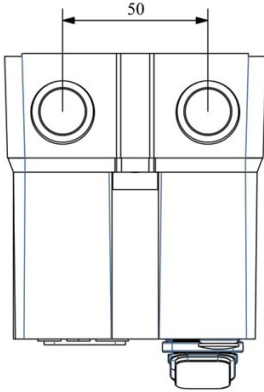

HJ11A13UN

Çalışma Frekansı		50 - 60Hz
Ürün		Termikli Kutulu Kontaktör
Kontak Akımı	Ie	13A
Termik Akım Ayar Aralığı		7,30-10,20A
Kullanım Kategorisi		AC 3
Mekanik Ömür	Min Adet	100000
Elektriksel Ömür	Min Adet	100000
Çalışma Sıklığı	Açma Kapama/Saat	Mek. 600 Elk. 600
Yalıtım Gerilimi	Ui	690V AC
Darbe Dayanım Gerilimi	Uimp	6 kV
Dielektrik Mukavemeti (Gövde-Kontak)		1890V AC
Dielektrik Mukavemeti (Kontak-Kontak)		1890V AC
İzolasyon Direnci		10 MΩ (500 V DC)
Çalışma Sıcaklığı		-5 / +40 °C
Kirlenme Derecesi		3
Koruma Sınıfı		IP30
Kablo Bağlantı Kesiti		1,5 mm ²
Sıkma Kuvveti		1,8 Nm
Kısa devre kesme kapasitesi	Ics	50 kA
Seri		HJ Serisi
Bobin Gerilimi		220-230V/50-60HZ
Kutu		Anahtar+Reset Buton+Sinyalli

Montaj Ölçüsü

TRİFAZE ELEKTRİK ŞEMASI

220 V Bobinli Cihazlar İçin Geçerlidir.

380 V Bobinli Cihazlar İçin Geçerlidir.

MONOFAZE ELEKTRİK ŞEMASI