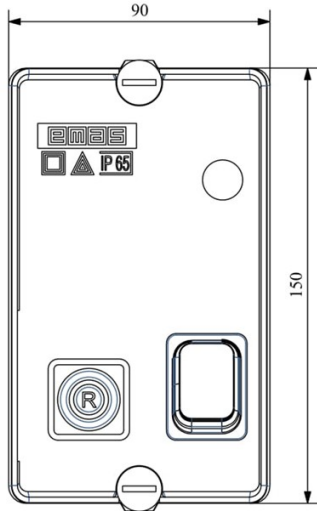

HJ11A13UN

Çalışma Frekansı		50 - 60Hz
Ürün		Termikli Kutulu Kontaktör
Kontak Akımı	Ie	13A
Termik Akım Ayar Aralığı		7,30-10,20A
Kullanım Kategorisi		AC 3
Mekanik Ömür	Min Adet	100000
Elektriksel Ömür	Min Adet	100000
Çalışma Sıklığı	Açma Kapama/Saat	Mek. 600 Elk. 600
Yalıtım Gerilimi	Ui	690V AC
Darbe Dayanım Gerilimi	Uimp	6 kV
Dielektrik Mukavemeti (Gövde-Kontak)		1890V AC
Dielektrik Mukavemeti (Kontak-Kontak)		1890V AC
İzolasyon Direnci		10 MΩ (500 V DC)
Çalışma Sıcaklığı		-5 / +40 °C
Kirlenme Derecesi		3
Koruma Sınıfı		IP30
Kablo Bağlantı Kesiti		1,5 mm ²
Sıkma Kuvveti		1,8 Nm
Kısa devre kesme kapasitesi	Ics	50 kA
Seri		HJ Serisi
Bobin Gerilimi		220-230V/50-60HZ
Kutu		Anahtar+Reset Buton+Sinyalli

Montaj Ölçüsü

TRİFAZE ELEKTRİK ŞEMASI

220 V Bobinli Cihazlar İçin Geçerlidir.

380 V Bobinli Cihazlar İçin Geçerlidir.

MONOFAZE ELEKTRİK ŞEMASI