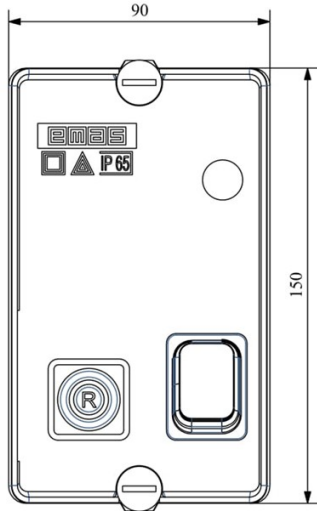

HJ11A09UM

Çalışma Frekansı		50 - 60Hz
Ürün		Termikli Kutulu Kontaktör
Kontak Akımı	I_e	9A
Termik Akım Ayar Aralığı		5,30-7,50A
Kullanım Kategorisi		AC 3
Mekanik Ömür	Min Adet	100000
Elektriksel Ömür	Min Adet	100000
Çalışma Sıklığı	Açma Kapama/Saat	Mek. 600 Elk. 600
Yalıtım Gerilimi	U_i	690V AC
Darbe Dayanım Gerilimi	U_{imp}	6 kV
Dielektrik Mukavemeti (Gövde-Kontak)		1890V AC
Dielektrik Mukavemeti (Kontak-Kontak)		1890V AC
İzolasyon Direnci		10 MΩ (500 V DC)
Çalışma Sıcaklığı		-5 / +40 °C
Kirlenme Derecesi		3
Koruma Sınıfı		IP30
Kablo Bağlantı Kesiti		1,5 mm ²
Sıkma Kuvveti		1,8 Nm
Kısa devre kesme kapasitesi	I_{cs}	50 kA
Seri		HJ Serisi
Bobin Gerilimi		220-230V/50-60HZ
Kutu		Anahtar+Reset Buton+Sinyalli

Montaj Ölçüsü

TRIFAZE ELEKTRİK ŞEMASI

220 V Bobinli Cihazlar İçin Geçerlidir.

380 V Bobinli Cihazlar İçin Geçerlidir.

MONOFAZE ELEKTRİK ŞEMASI