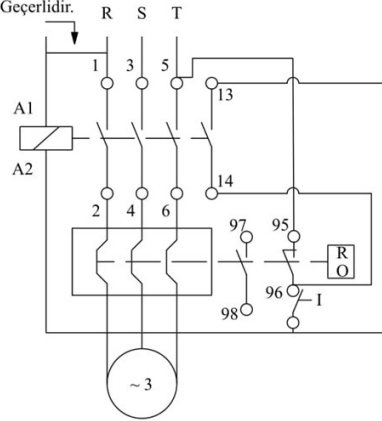

Montaj Ölçüsü

TRIFAZE ELEKTRİK ŞEMASI

220 V Bobinli Cihazlar İçin Geçerlidir.

380 V Bobinli Cihazlar İçin Geçerlidir.

MONOFAZE ELEKTRİK ŞEMASI