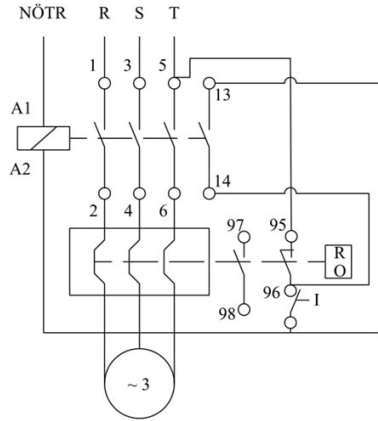

HJ11A09UM

Çalışma Frekansı		50 - 60Hz
Ürün		Termikli Kutulu Kontaktör
Kontak Akımı	I_e	9A
Termik Akım Ayar Aralığı		5,30-7,50A
Kullanım Kategorisi		AC 3
Mekanik Ömür	Min Adet	100000
Elektriksel Ömür	Min Adet	100000
Çalışma Sıklığı	Açma Kapama/Saat	Mek. 600 Elk. 600
Yalıtım Gerilimi	U_i	690V AC
Darbe Dayanım Gerilimi	U_{imp}	6 kV
Dielektrik Mukavemeti (Gövde-Kontak)		1890V AC
Dielektrik Mukavemeti (Kontak-Kontak)		1890V AC
İzolasyon Direnci		10 MΩ (500 V DC)
Çalışma Sıcaklığı		-5 / +40 °C
Kirlenme Derecesi		3
Koruma Sınıfı		IP30
Kablo Bağlantı Kesiti		1,5 mm ²
Sıkma Kuvveti		1,8 Nm
Kısa devre kesme kapasitesi	I_{cs}	50 kA
Seri		HJ Serisi
Bobin Gerilimi		220-230V/50-60HZ
Kutu		Anahtar+Reset Buton+Sinyalli

Montaj Ölçüsü

TRIFAZE ELEKTRİK ŞEMASI

220 V Bobinli Cihazlar İçin Geçerlidir.

380 V Bobinli Cihazlar İçin Geçerlidir.

MONOFAZE ELEKTRİK ŞEMASI