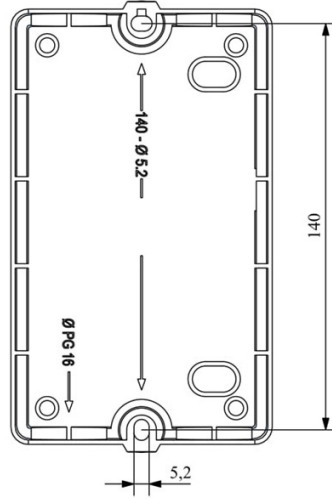

HJ11A09UM

Çalışma Frekansı		50 - 60Hz
Ürün		Termikli Kutulu Kontaktör
Kontak Akımı	I_e	9A
Termik Akım Ayar Aralığı		5,30-7,50A
Kullanım Kategorisi		AC 3
Mekanik Ömür	Min Adet	100000
Elektriksel Ömür	Min Adet	100000
Çalışma Sıklığı	Açma Kapama/Saat	Mek. 600 Elk. 600
Yalıtım Gerilimi	U_i	690V AC
Darbe Dayanım Gerilimi	U_{imp}	6 kV
Dielektrik Mukavemeti (Gövde-Kontak)		1890V AC
Dielektrik Mukavemeti (Kontak-Kontak)		1890V AC
İzolasyon Direnci		10 MΩ (500 V DC)
Çalışma Sıcaklığı		-5 / +40 °C
Kirlenme Derecesi		3
Koruma Sınıfı		IP30
Kablo Bağlantı Kesiti		1,5 mm ²
Sıkma Kuvveti		1,8 Nm
Kısa devre kesme kapasitesi	I_{cs}	50 kA
Seri		HJ Serisi
Bobin Gerilimi		220-230V/50-60HZ
Kutu		Anahtar+Reset Buton+Sinyalli

Montaj Ölçüsü

TRIFAZE ELEKTRİK ŞEMASI

220 V Bobinli Cihazlar İçin Geçerlidir.

380 V Bobinli Cihazlar İçin Geçerlidir.

MONOFAZE ELEKTRİK ŞEMASI