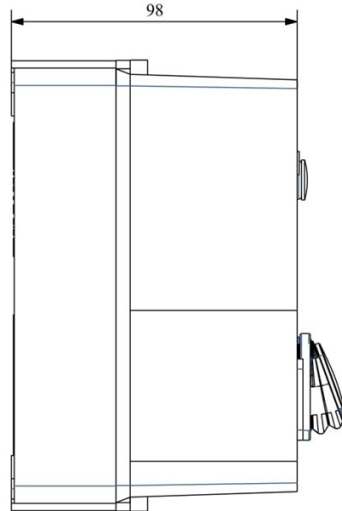

HJ11A09UM

Çalışma Frekansı		50 - 60Hz
Ürün		Termikli Kutulu Kontaktör
Kontak Akımı	I_e	9A
Termik Akım Ayar Aralığı		5,30-7,50A
Kullanım Kategorisi		AC 3
Mekanik Ömür	Min Adet	100000
Elektriksel Ömür	Min Adet	100000
Çalışma Sıklığı	Açma Kapama/Saat	Mek. 600 Elk. 600
Yalıtım Gerilimi	U_i	690V AC
Darbe Dayanım Gerilimi	U_{imp}	6 kV
Dielektrik Mukavemeti (Gövde-Kontak)		1890V AC
Dielektrik Mukavemeti (Kontak-Kontak)		1890V AC
İzolasyon Direnci		10 MΩ (500 V DC)
Çalışma Sıcaklığı		-5 / +40 °C
Kirlenme Derecesi		3
Koruma Sınıfı		IP30
Kablo Bağlantı Kesiti		1,5 mm ²
Sıkma Kuvveti		1,8 Nm
Kısa devre kesme kapasitesi	I_{cs}	50 kA
Seri		HJ Serisi
Bobin Gerilimi		220-230V/50-60HZ
Kutu		Anahtar+Reset Buton+Sinyalli

Montaj Ölçüsü

TRIFAZE ELEKTRİK ŞEMASI

220 V Bobinli Cihazlar İçin Geçerlidir.

380 V Bobinli Cihazlar İçin Geçerlidir.

MONOFAZE ELEKTRİK ŞEMASI