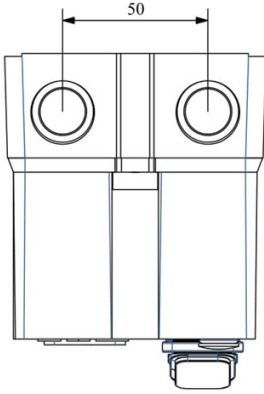

HJ11A09UM

Çalışma Frekansı		50 - 60Hz
Ürün		Termikli Kutulu Kontaktör
Kontak Akımı	I_e	9A
Termik Akım Ayar Aralığı		5,30-7,50A
Kullanım Kategorisi		AC 3
Mekanik Ömür	Min Adet	100000
Elektriksel Ömür	Min Adet	100000
Çalışma Sıklığı	Açma Kapama/Saat	Mek. 600 Elk. 600
Yalıtım Gerilimi	U_i	690V AC
Darbe Dayanım Gerilimi	U_{imp}	6 kV
Dielektrik Mukavemeti (Gövde-Kontak)		1890V AC
Dielektrik Mukavemeti (Kontak-Kontak)		1890V AC
İzolasyon Direnci		10 MΩ (500 V DC)
Çalışma Sıcaklığı		-5 / +40 °C
Kirlenme Derecesi		3
Koruma Sınıfı		IP30
Kablo Bağlantı Kesiti		1,5 mm ²
Sıkma Kuvveti		1,8 Nm
Kısa devre kesme kapasitesi	I_{cs}	50 kA
Seri		HJ Serisi
Bobin Gerilimi		220-230V/50-60HZ
Kutu		Anahtar+Reset Buton+Sinyalli

Montaj Ölçüsü

TRIFAZE ELEKTRİK ŞEMASI

220 V Bobinli Cihazlar İçin Geçerlidir.

380 V Bobinli Cihazlar İçin Geçerlidir.

MONOFAZE ELEKTRİK ŞEMASI