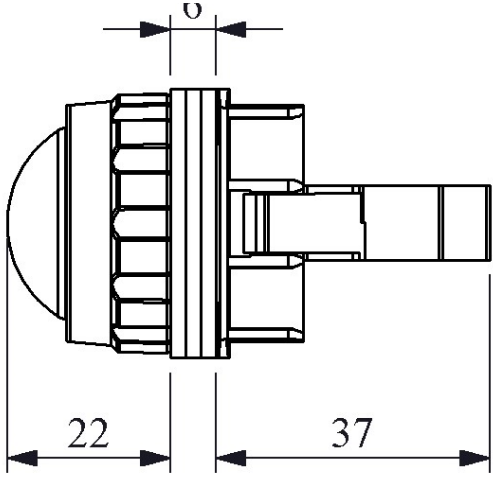

**HOKOXK**

Çalışma Akımı		5-15 mA
Çalışma Frekansı		50 Hz
Çalışma Gerilimi		100-230V AC
Ürün		Sinyal
Renk		Kırmızı
Işık		LED'li
Çap		30 mm
Güç Tüketimi		<4 VA
Yalıtım Gerilimi	<b>Ui</b>	300V
Çalışma Sıcaklığı		-15 / + 70 °C
Kirlenme Derecesi		3
Koruma Sınıfı		IP50
Kablo Bağlantı Kesiti		1.5-2.5 mm <sup>2</sup>
Sıkma Kuvveti		1,5 Nm
İmal Tarihi		
Seri		H Serisi Plastik
Elektriksel Ömür	<b>Min Saat</b>	10000
Özellikler		Maksimum güvenlik için parmak koruma
		Darbe dayanıklı polikarbonat buton lensi
		Alev almayan V0 PA6.6 kontak bloklar
		İstenildiğinde çeşitli ışıklı kontak blokların uygunluğu
		Adaptöre kontak blokların takılmasında alete ihtiyaç olmaması
		Led ışıkla, minimum ısınma maksimum ömür
		Arka arkaya 2 kontak blok takılabilir
		Farklı dillerde ve özel işaretli çeşitli markalama etiketleri
		Tüm uygulamalara cevap verecek ürün çeşitliliği.
Standartlar / Belgeler		TS EN 60947-5-1

Montaj Ölçüsü  $\text{Ø}30.3 \pm 0.2 \text{ mm}$

Devre Şeması