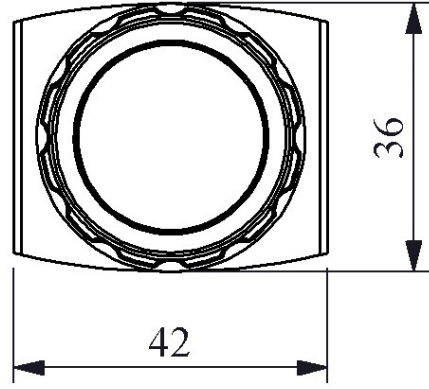

**HOKOXK**

Çalışma Akımı		5-15 mA
Çalışma Frekansı		50 Hz
Çalışma Gerilimi		100-230V AC
Ürün		Sinyal
Renk		Kırmızı
Işık		LED'li
Çap		30 mm
Güç Tüketimi		<4 VA
Yalıtım Gerilimi	<b>Ui</b>	300V
Çalışma Sıcaklığı		-15 / + 70 °C
Kirlenme Derecesi		3
Koruma Sınıfı		IP50
Kablo Bağlantı Kesiti		1.5-2.5 mm <sup>2</sup>
Sıkma Kuvveti		1,5 Nm
İmal Tarihi		
Seri		H Serisi Plastik
Elektriksel Ömür	<b>Min Saat</b>	10000
Özellikler		Maksimum güvenlik için parmak koruma
		Darbe dayanıklı polikarbonat buton lensi
		Alev almayan V0 PA6.6 kontak bloklar
		İstenildiğinde çeşitli ışıklı kontak blokların uygunluğu
		Adaptöre kontak blokların takılmasında alete ihtiyaç olmaması
		Led ışıkla, minimum ısınma maksimum ömür
		Arka arkaya 2 kontak blok takılabilir
		Farklı dillerde ve özel işaretli çeşitli markalama etiketleri
		Tüm uygulamalara cevap verecek ürün çeşitliliği.
Standartlar / Belgeler		TS EN 60947-5-1

Montaj Ölçüsü  $\text{Ø}30.3 \pm 0.2 \text{ mm}$

Devre Şeması