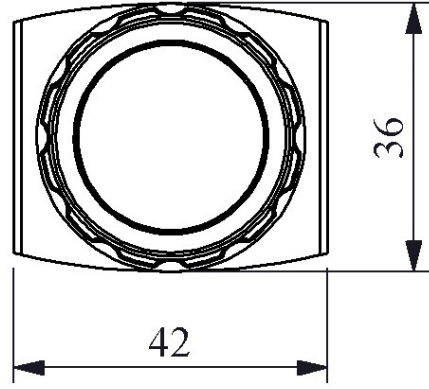

H090XY

Çalışma Akımı		5-20 mA (12-30V AC/DC)
Çalışma Frekansı		50 Hz
Çalışma Gerilimi		12-30V AC/DC
Ürün		Sinyal
Renk		Yeşil
Işık		LED'li
Çap		30 mm
Güç Tüketimi		0.7 W
Yalıtım Gerilimi	Ui	300V
Çalışma Sıcaklığı		-15 / + 70 °C
Kirlenme Derecesi		3
Koruma Sınıfı		IP50
Kablo Bağlantı Kesiti		1.5-2.5 mm ²
Sıkma Kuvveti		1,5 Nm
İmal Tarihi		
Seri		H Serisi Plastik
Elektriksel Ömür	Min Saat	10000
Özellikler		Maksimum güvenlik için parmak koruma
		Darbe dayanıklı polikarbonat buton lensi
		Alev almayan V0 PA6.6 kontak bloklar
		İstenildiğinde çeşitli ışıklı kontak blokların uygunluğu
		Adaptöre kontak blokların takılmasında alete ihtiyaç olmaması
		Led ışıkla, minimum ısınma maksimum ömür
		Arka arkaya 2 kontak blok takılabilir
		Farklı dillerde ve özel işaretli çeşitli markalama etiketleri
		Tüm uygulamalara cevap verecek ürün çeşitliliği.
Standartlar / Belgeler		TS EN 60947-5-1

Montaj Ölçüsü $\text{Ø}30.3 \pm 0.2 \text{ mm}$

Devre Şeması