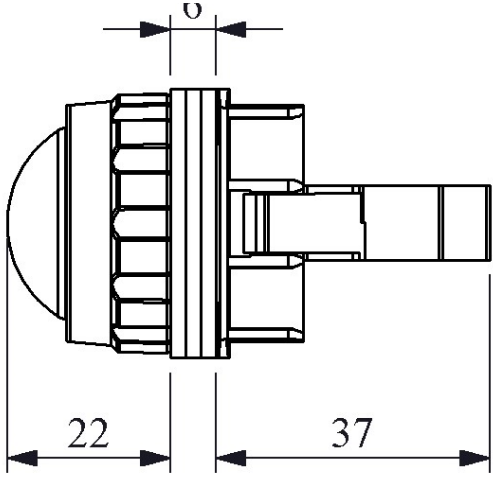

H090XY

Çalışma Akımı		5-20 mA (12-30V AC/DC)
Çalışma Frekansı		50 Hz
Çalışma Gerilimi		12-30V AC/DC
Ürün		Sinyal
Renk		Yeşil
Işık		LED'li
Çap		30 mm
Güç Tüketimi		0.7 W
Yalıtım Gerilimi	Ui	300V
Çalışma Sıcaklığı		-15 / + 70 °C
Kirlenme Derecesi		3
Koruma Sınıfı		IP50
Kablo Bağlantı Kesiti		1.5-2.5 mm ²
Sıkma Kuvveti		1,5 Nm
İmal Tarihi		
Seri		H Serisi Plastik
Elektriksel Ömür	Min Saat	10000
Özellikler		Maksimum güvenlik için parmak koruma
		Darbe dayanıklı polikarbonat buton lensi
		Alev almayan V0 PA6.6 kontak bloklar
		İstenildiğinde çeşitli ışıklı kontak blokların uygunluğu
		Adaptöre kontak blokların takılmasında alete ihtiyaç olmaması
		Led ışıkla, minimum ısınma maksimum ömür
		Arka arkaya 2 kontak blok takılabilir
		Farklı dillerde ve özel işaretli çeşitli markalama etiketleri
		Tüm uygulamalara cevap verecek ürün çeşitliliği.
Standartlar / Belgeler		TS EN 60947-5-1

Montaj Ölçüsü $\text{Ø}30.3 \pm 0.2 \text{ mm}$

Devre Şeması