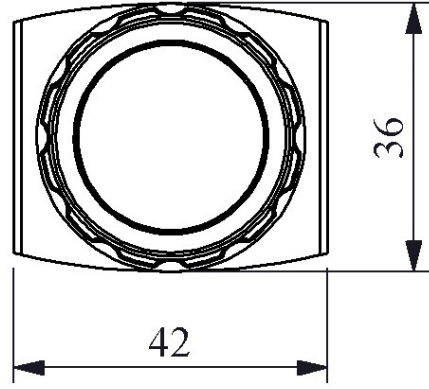

H060XK

Çalışma Akımı		5-20 mA (12-30V AC/DC)
Çalışma Frekansı		50 Hz
Çalışma Gerilimi		12-30V AC/DC
Ürün		Sinyal
Renk		Kırmızı
Işık		LED'li
Çap		30 mm
Güç Tüketimi		0.7 W
Yalıtım Gerilimi	Ui	300V
Çalışma Sıcaklığı		-15 / + 70 °C
Kirlenme Derecesi		3
Koruma Sınıfı		IP50
Kablo Bağlantı Kesiti		1.5-2.5 mm ²
Sıkma Kuvveti		1,5 Nm
İmal Tarihi		
Seri		H Serisi Plastik
Elektriksel Ömür	Min Saat	10000
Özellikler		Maksimum güvenlik için parmak koruma
		Darbe dayanıklı polikarbonat buton lensi
		Alev almayan V0 PA6.6 kontak bloklar
		İstenildiğinde çeşitli ışıklı kontak blokların uygunluğu
		Adaptöre kontak blokların takılmasında alete ihtiyaç olmaması
		Led ışıkla, minimum ısınma maksimum ömür
		Arka arkaya 2 kontak blok takılabilir
		Farklı dillerde ve özel işaretli çeşitli markalama etiketleri
		Tüm uygulamalara cevap verecek ürün çeşitliliği.
Standartlar / Belgeler		TS EN 60947-5-1

Montaj Ölçüsü $\varnothing 30.3 \pm 0.2$ mm

Devre Şeması