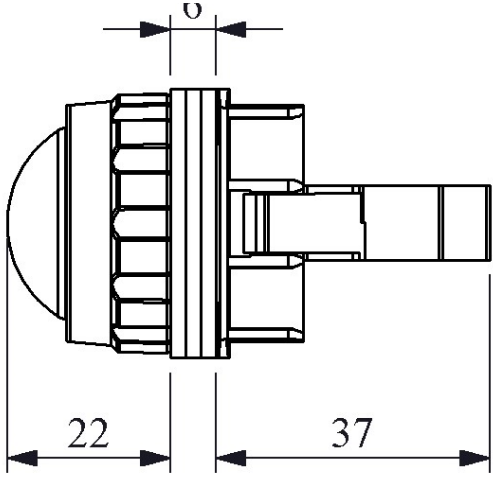

H060XK

Çalışma Akımı		5-20 mA (12-30V AC/DC)
Çalışma Frekansı		50 Hz
Çalışma Gerilimi		12-30V AC/DC
Ürün		Sinyal
Renk		Kırmızı
Işık		LED'li
Çap		30 mm
Güç Tüketimi		0.7 W
Yalıtım Gerilimi	Ui	300V
Çalışma Sıcaklığı		-15 / + 70 °C
Kirlenme Derecesi		3
Koruma Sınıfı		IP50
Kablo Bağlantı Kesiti		1.5-2.5 mm ²
Sıkma Kuvveti		1,5 Nm
İmal Tarihi		
Seri		H Serisi Plastik
Elektriksel Ömür	Min Saat	10000
Özellikler		Maksimum güvenlik için parmak koruma
		Darbe dayanıklı polikarbonat buton lensi
		Alev almayan V0 PA6.6 kontak bloklar
		İstenildiğinde çeşitli ışıklı kontak blokların uygunluğu
		Adaptöre kontak blokların takılmasında alete ihtiyaç olmaması
		Led ışıkla, minimum ısınma maksimum ömür
		Arka arkaya 2 kontak blok takılabilir
		Farklı dillerde ve özel işaretli çeşitli markalama etiketleri
		Tüm uygulamalara cevap verecek ürün çeşitliliği.
Standartlar / Belgeler		TS EN 60947-5-1

Montaj Ölçüsü $\varnothing 30.3 \pm 0.2$ mm

Devre Şeması