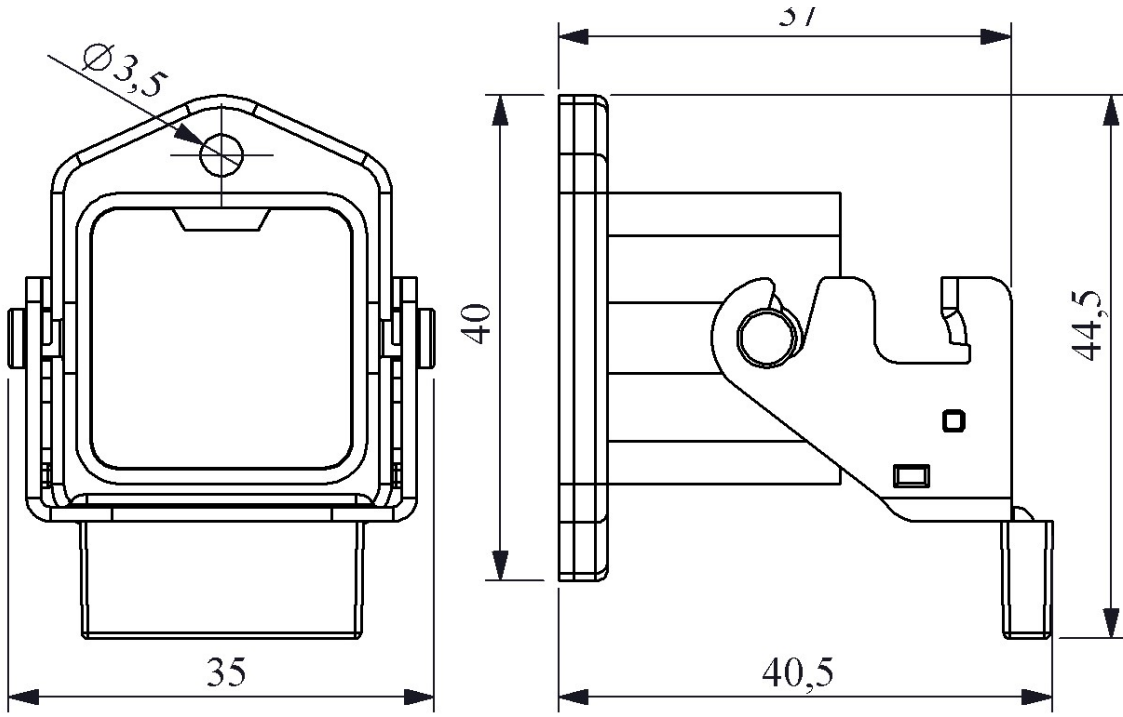

EBP05GM46

Ürün		Çok Kontaklı
Tip		Makine Tipi Boş Gövde
Kontak		5 Kontak
Mekanik Ömür	Min Adet	≥ 500
Çalışma Sıklığı	Açma Kapama/Saat	Mek.240
Çalışma Sıcaklığı		-40 / +125 °C
Koruma Sınıfı		IP65
Gövde Malzemesi		Plastik
İmal Tarihi		
Seri		EBP Serisi
Giriş		Alttan Girişli
Kilitleme		1 Metal Mandallı
Özellikler		Geniş ürün yelpazesi
		Düşmeyen vida ile kolay montaj

Kontak Sayısı: 4P+E