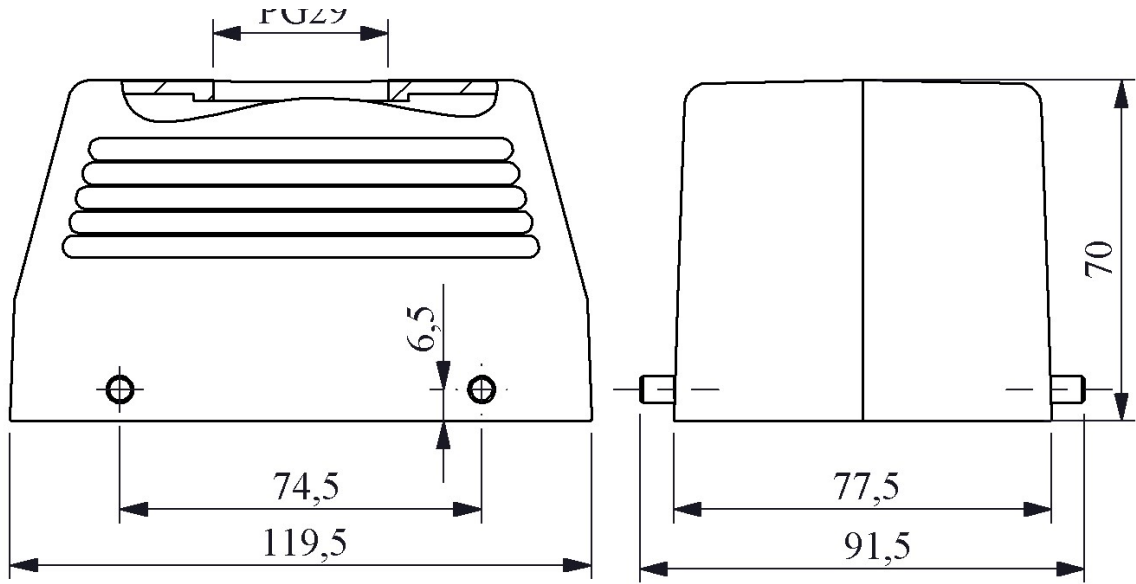

**EBM48GU30**

Ürün		Çok Kontaklı
Tip		Uzatma Tipi Boş Gövde
Kontak		48 Kontak
Mekanik Ömür	Min Adet	≥ 500
Çalışma Sıklığı	Açma Kapama/Saat	Mek.240
Çalışma Sıcaklığı		-40 / +125 °C
Koruma Sınıfı		IP65
Gövde Malzemesi		Metal
İmal Tarihi		
Seri		EBM Serisi
Giriş		Üstten Girişli
Özellikler		Geniş ürün yelpazesi
		Düşmeyen vida ile kolay montaj

Kontak Sayısı: 2x(24P+E)