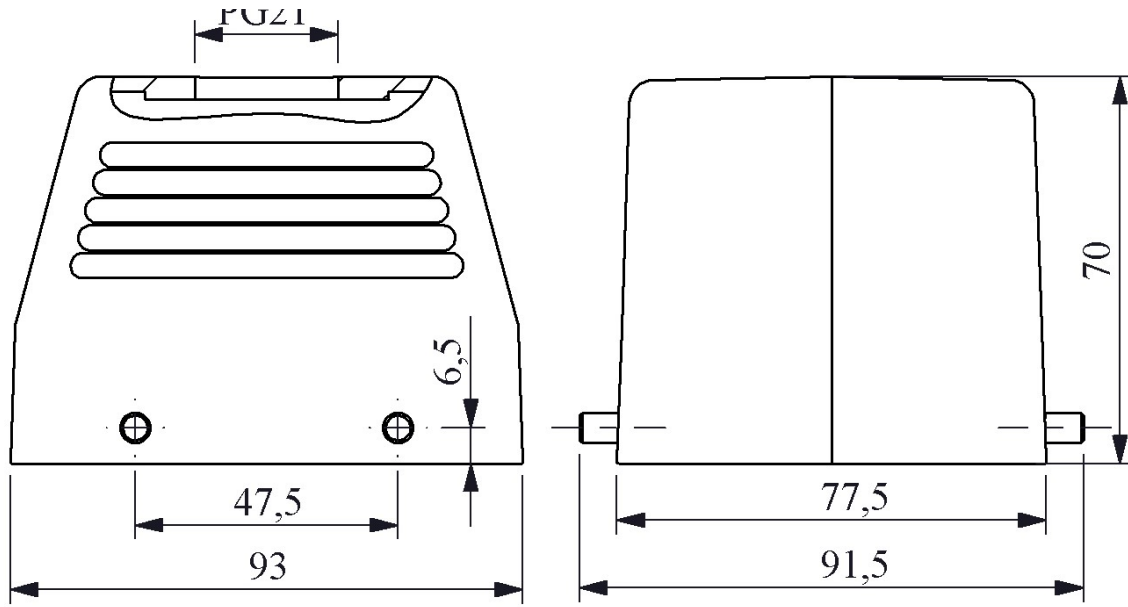

**EBM32GU30**

Ürün		Çok Kontaklı
Tip		Uzatma Tipi Boş Gövde
Kontak		32 Kontak
Mekanik Ömür	<b>Min Adet</b>	≥ 500
Çalışma Sıklığı	<b>Açma Kapama/Saat</b>	Mek.240
Çalışma Sıcaklığı		-40 / +125 °C
Koruma Sınıfı		IP65
Gövde Malzemesi		Metal
İmal Tarihi		
Seri		EBM Serisi
Giriş		Üstten Girişli
Özellikler		Geniş ürün yelpazesi
		Düşmeyen vida ile kolay montaj

Kontak Sayısı: 2x(16P+E)