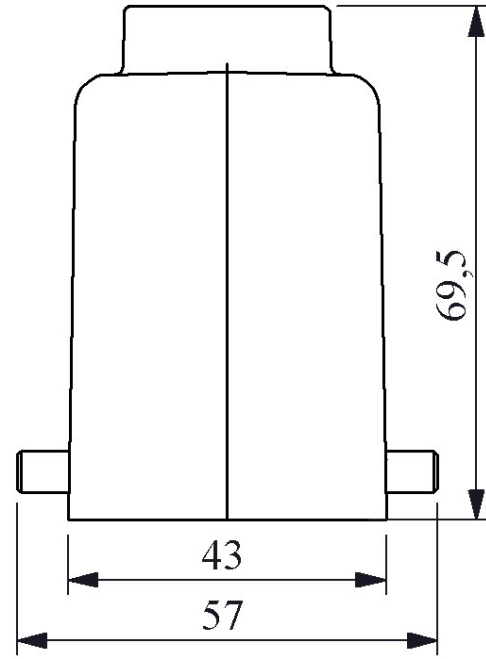

**EBM24GU30**

Ürün		Çok Kontaklı
Tip		Uzatma Tipi Boş Gövde
Kontak		24 Kontak
Mekanik Ömür	Min Adet	≥ 500
Çalışma Sıklığı	Açma Kapama/Saat	Mek.240
Çalışma Sıcaklığı		-40 / +125 °C
Koruma Sınıfı		IP65
Gövde Malzemesi		Metal
İmal Tarihi		
Seri		EBM Serisi
Giriş		Üstten Girişli
Özellikler		Geniş ürün yelpazesi
		Düşmeyen vida ile kolay montaj

Kontak Sayısı: 24P+E